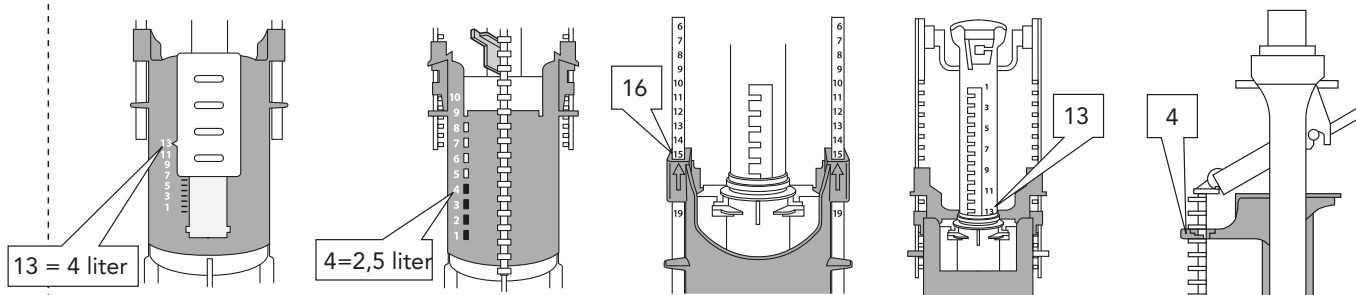

ESTETIC

Factory settings / Fabriksinställningar 4/2,5 L / 4 L

www.gustavsberg.com

-  Sweden / Sverige
-  English
-  Denmark / Danmark
-  Finland / Suomi
-  Norway / Norge
-  Estonia / Eesti
-  Russia / Россия
-  Latvia / Latvija
-  Lithuania / Lietuva
-  Ukraine / Україна