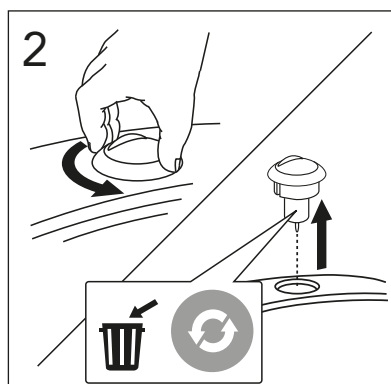

NAUTIC

ESTETIC

NAUTIC

NAUTIC

NAUTIC

Factory settings / Fabriksinställningar 4/2,5 L / 4 L

ESTETIC

ESTETIC