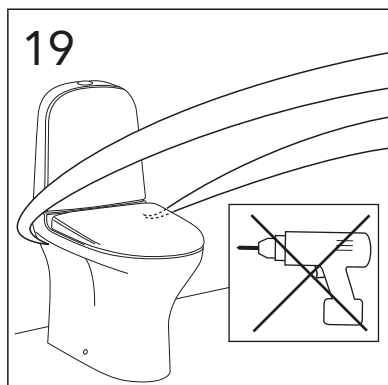

NAUTIC

ESTETIC

NAUTIC

NAUTIC

NAUTIC

Factory settings / Fabriksinställningar 4/2,5 L / 4 L

ESTETIC

ESTETIC

ESTETIC

Factory settings / Fabriksinställningar 4/2,5 L / 4 L

www.gustavsberg.com

-  Sweden / Sverige
-  English
-  Denmark / Danmark
-  Finland / Suomi
-  Norway / Norge
-  Estonia / Eesti
-  Russia / Россия
-  Latvia / Latvija
-  Lithuania / Lietuva
-  Ukraine / Україна