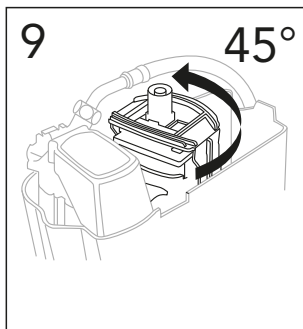

ESTETIC

Factory settings / Fabriksinställningar 4/2,5 L / 4 L

www.gustavsberg.com

-  Sweden / Sverige
-  English
-  Denmark / Danmark
-  Finland / Suomi
-  Norway / Norge
-  Estonia / Eesti
-  Russia / Россия
-  Latvia / Latvija
-  Lithuania / Lietuva
-  Ukraine / Україна