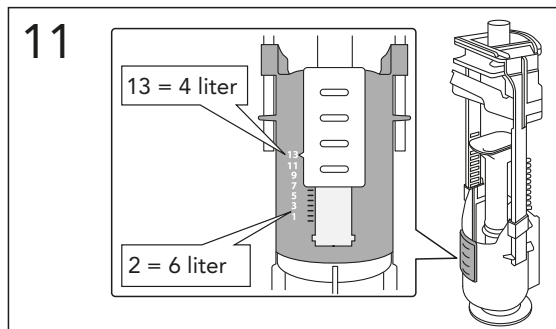

ESTETIC

Factory settings / Fabriksinställningar 4/2,5 L / 4 L

www.gustavsberg.com

-  Sweden / Sverige
-  English
-  Denmark / Danmark
-  Finland / Suomi
-  Norway / Norge
-  Estonia / Eesti
-  Russia / Россия
-  Latvia / Latvija
-  Lithuania / Lietuva
-  Ukraine / Україна