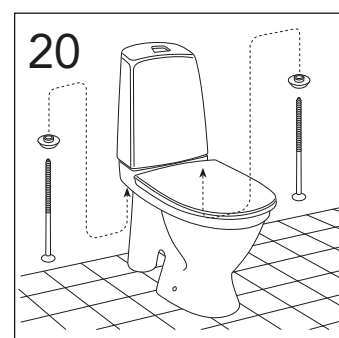

NAUTIC

ESTETIC

NAUTIC

NAUTIC

NAUTIC

Factory settings / Fabriksinställningar 4/2,5 L / 4 L

ESTETIC

ESTETIC