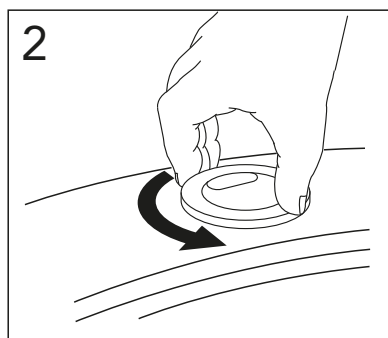

Factory settings / Fabriksinställningar 4/2,5 L / 4 L