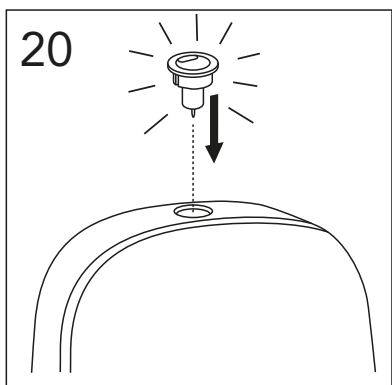

ESTETIC

Factory settings / Fabriksinställningar 4/2,5 L / 4 L

www.gustavsberg.com

-  Sweden / Sverige
-  English
-  Denmark / Danmark
-  Finland / Suomi
-  Norway / Norge
-  Estonia / Eesti
-  Russia / Россия
-  Latvia / Latvija
-  Lithuania / Lietuva
-  Ukraine / Україна