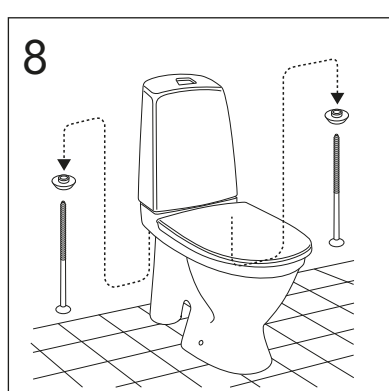

NAUTIC

ESTETIC

NAUTIC

NAUTIC

NAUTIC

Factory settings / Fabriksinställningar 4/2,5 L / 4 L

ESTETIC

ESTETIC