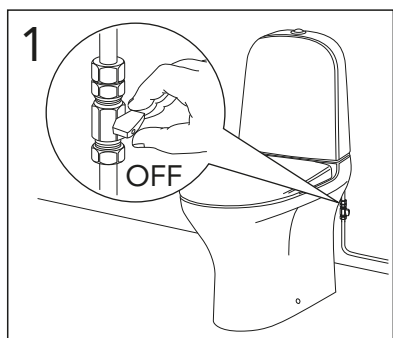

Factory settings / Fabriksinställningar 4/2,5 L / 4 L