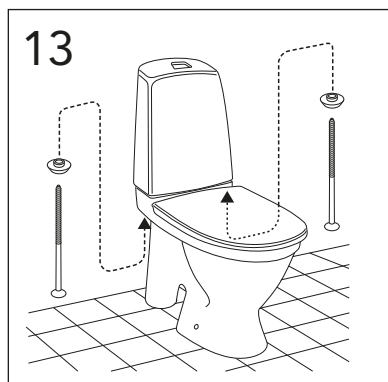

NAUTIC

ESTETIC

NAUTIC

NAUTIC

NAUTIC

Factory settings / Fabriksinställningar 4/2,5 L / 4 L

ESTETIC

ESTETIC