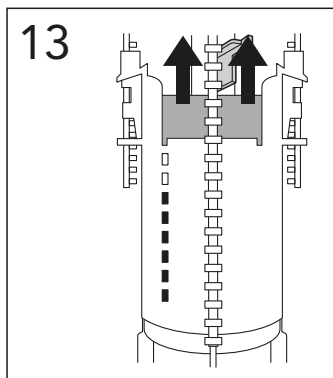

ESTETIC

Factory settings / Fabriksinställningar 4/2,5 L / 4 L

www.gustavsberg.com

-  Sweden / Sverige
-  English
-  Denmark / Danmark
-  Finland / Suomi
-  Norway / Norge
-  Estonia / Eesti
-  Russia / Россия
-  Latvia / Latvija
-  Lithuania / Lietuva
-  Ukraine / Україна