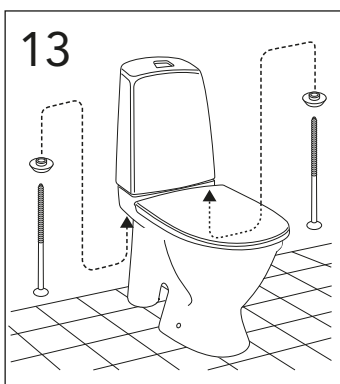

NAUTIC

ESTETIC

NAUTIC

NAUTIC

NAUTIC

Factory settings / Fabriksinställningar 4/2,5 L / 4 L

ESTETIC

ESTETIC