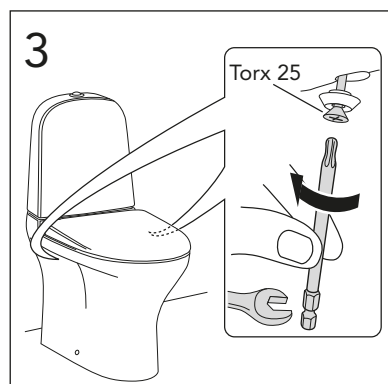

NAUTIC

ESTETIC

NAUTIC

NAUTIC

NAUTIC

Factory settings / Fabriksinställningar 4/2,5 L / 4 L

ESTETIC

ESTETIC