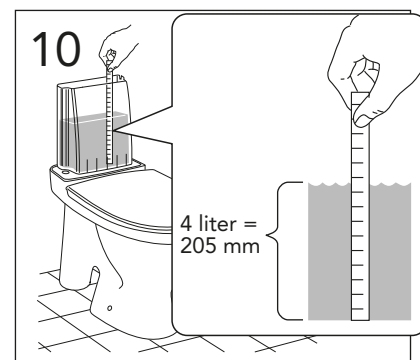

NAUTIC

ESTETIC

NAUTIC

NAUTIC

NAUTIC

Factory settings / Fabriksinställningar 4/2,5 L / 4 L

ESTETIC

ESTETIC

ESTETIC

Factory settings / Fabriksinställningar 4/2,5 L / 4 L

www.gustavsberg.com

-  Sweden / Sverige
-  English
-  Denmark / Danmark
-  Finland / Suomi
-  Norway / Norge
-  Estonia / Eesti
-  Russia / Россия
-  Latvia / Latvija
-  Lithuania / Lietuva
-  Ukraine / Україна