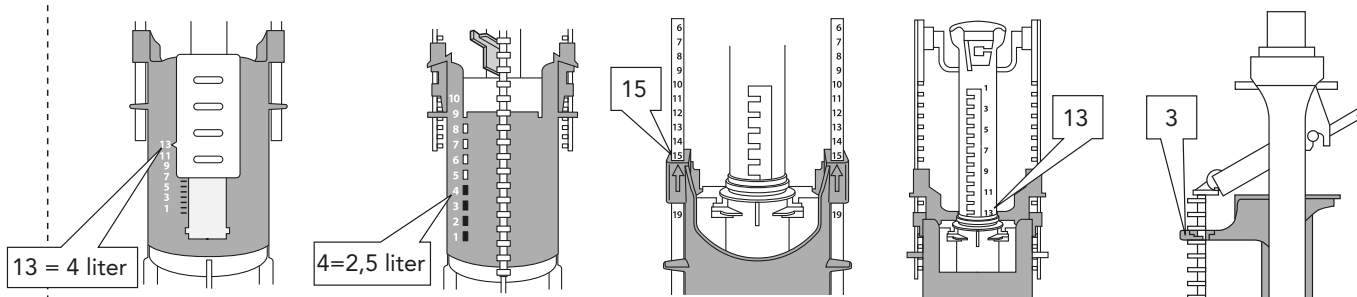

Factory settings / Fabriksinställningar 4/2,5 L / 4 L