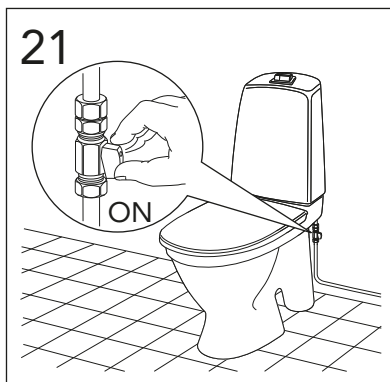

NAUTIC

ESTETIC

NAUTIC

NAUTIC

NAUTIC

Factory settings / Fabriksinställningar 4/2,5 L / 4 L

ESTETIC

ESTETIC