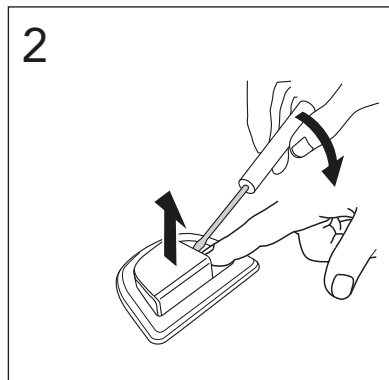

NAUTIC

ESTETIC

NAUTIC

NAUTIC

NAUTIC

Factory settings / Fabriksinställningar 4/2,5 L / 4 L

ESTETIC

ESTETIC