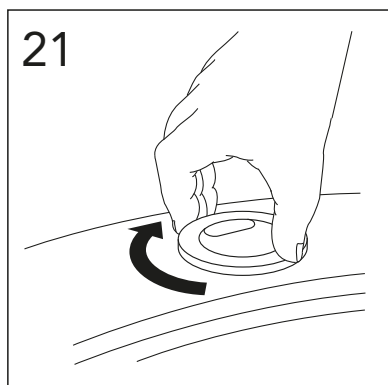

NAUTIC

ESTETIC

NAUTIC

NAUTIC

NAUTIC

Factory settings / Fabriksinställningar 4/2,5 L / 4 L

ESTETIC

ESTETIC

ESTETIC

Factory settings / Fabriksinställningar 4/2,5 L / 4 L

www.gustavsberg.com

-  Sweden / Sverige
-  English
-  Denmark / Danmark
-  Finland / Suomi
-  Norway / Norge
-  Estonia / Eesti
-  Russia / Россия
-  Latvia / Latvija
-  Lithuania / Lietuva
-  Ukraine / Україна