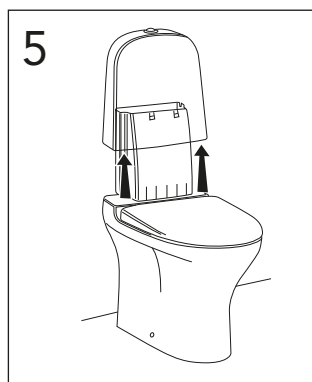

NAUTIC

ESTETIC

NAUTIC

NAUTIC

NAUTIC

Factory settings / Fabriksinställningar 4/2,5 L / 4 L

ESTETIC

ESTETIC