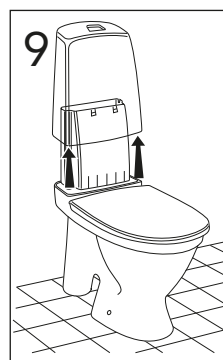

NAUTIC

ESTETIC

NAUTIC

NAUTIC

NAUTIC

Factory settings / Fabriksinställningar 4/2,5 L / 4 L

ESTETIC

ESTETIC