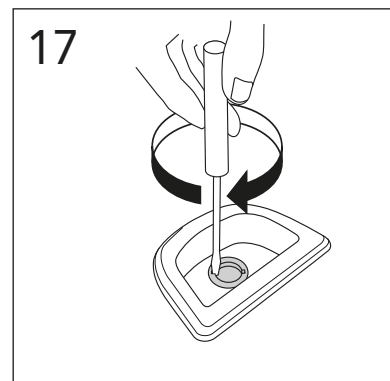

NAUTIC

ESTETIC

NAUTIC

NAUTIC

NAUTIC

Factory settings / Fabriksinställningar 4/2,5 L / 4 L

ESTETIC

ESTETIC

ESTETIC

Factory settings / Fabriksinställningar 4/2,5 L / 4 L

www.gustavsberg.com

-  Sweden / Sverige
-  English
-  Denmark / Danmark
-  Finland / Suomi
-  Norway / Norge
-  Estonia / Eesti
-  Russia / Россия
-  Latvia / Latvija
-  Lithuania / Lietuva
-  Ukraine / Україна