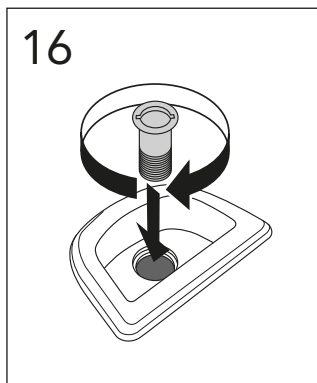

NAUTIC

ESTETIC

NAUTIC

NAUTIC

NAUTIC

Factory settings / Fabriksinställningar 4/2,5 L / 4 L

ESTETIC

ESTETIC

ESTETIC

Factory settings / Fabriksinställningar 4/2,5 L / 4 L

www.gustavsberg.com

-  Sweden / Sverige
-  English
-  Denmark / Danmark
-  Finland / Suomi
-  Norway / Norge
-  Estonia / Eesti
-  Russia / Россия
-  Latvia / Latvija
-  Lithuania / Lietuva
-  Ukraine / Україна