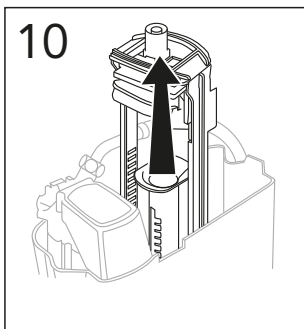

ESTETIC

Factory settings / Fabriksinställningar 4/2,5 L / 4 L

www.gustavsberg.com

-  Sweden / Sverige
-  English
-  Denmark / Danmark
-  Finland / Suomi
-  Norway / Norge
-  Estonia / Eesti
-  Russia / Россия
-  Latvia / Latvija
-  Lithuania / Lietuva
-  Ukraine / Україна