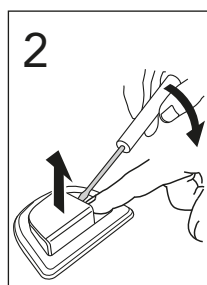

NAUTIC

ESTETIC

NAUTIC

NAUTIC

NAUTIC

Factory settings / Fabriksinställningar 4/2,5 L / 4 L

ESTETIC

ESTETIC