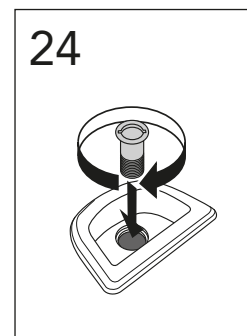

NAUTIC

ESTETIC

NAUTIC

NAUTIC

NAUTIC

Factory settings / Fabriksinställningar 4/2,5 L / 4 L

ESTETIC

ESTETIC

ESTETIC

Factory settings / Fabriksinställningar 4/2,5 L / 4 L

www.gustavsberg.com

-  Sweden / Sverige
-  English
-  Denmark / Danmark
-  Finland / Suomi
-  Norway / Norge
-  Estonia / Eesti
-  Russia / Россия
-  Latvia / Latvija
-  Lithuania / Lietuva
-  Ukraine / Україна