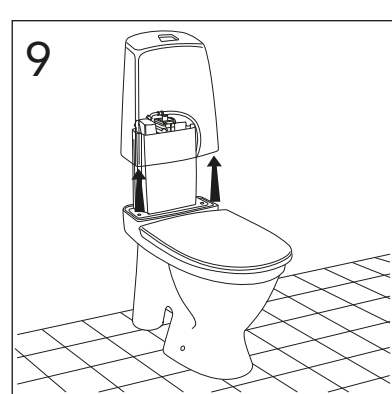

NAUTIC

ESTETIC

NAUTIC

NAUTIC

NAUTIC

Factory settings / Fabriksinställningar 4/2,5 L / 4 L

ESTETIC

ESTETIC