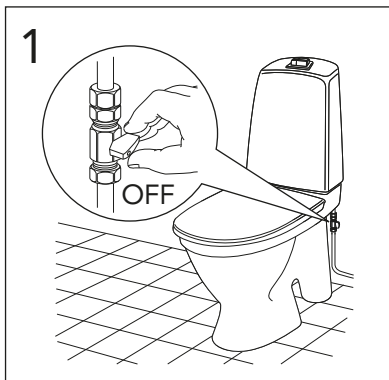

NAUTIC

ESTETIC

NAUTIC

NAUTIC

NAUTIC

Factory settings / Fabriksinställningar 4/2,5 L / 4 L

ESTETIC

ESTETIC