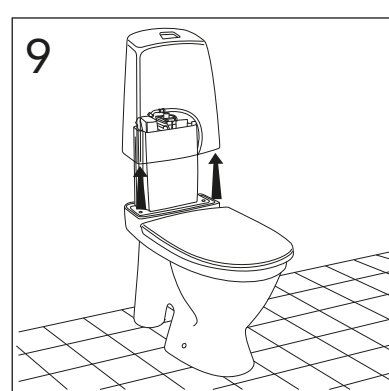

NAUTIC

ESTETIC

NAUTIC

NAUTIC

NAUTIC

Factory settings / Fabriksinställningar 4/2,5 L / 4 L

ESTETIC

ESTETIC