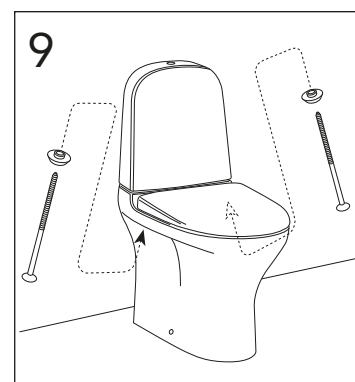

NAUTIC

ESTETIC

NAUTIC

NAUTIC

NAUTIC

Factory settings / Fabriksinställningar 4/2,5 L / 4 L

ESTETIC

ESTETIC