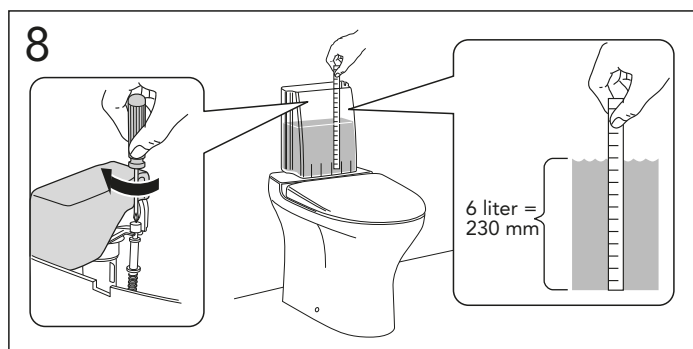

ESTETIC

Factory settings / Fabriksinställningar 4/2,5 L / 4 L

www.gustavsberg.com

-  Sweden / Sverige
-  English
-  Denmark / Danmark
-  Finland / Suomi
-  Norway / Norge
-  Estonia / Eesti
-  Russia / Россия
-  Latvia / Latvija
-  Lithuania / Lietuva
-  Ukraine / Україна