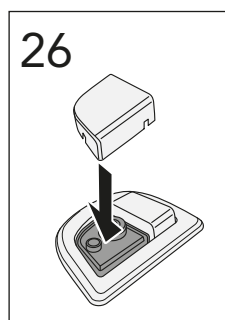

NAUTIC

ESTETIC

NAUTIC

NAUTIC

NAUTIC

Factory settings / Fabriksinställningar 4/2,5 L / 4 L

ESTETIC

ESTETIC