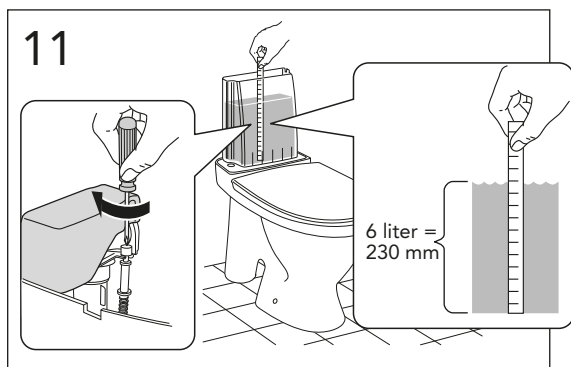

Factory settings / Fabriksinställningar 4/2,5 L / 4 L