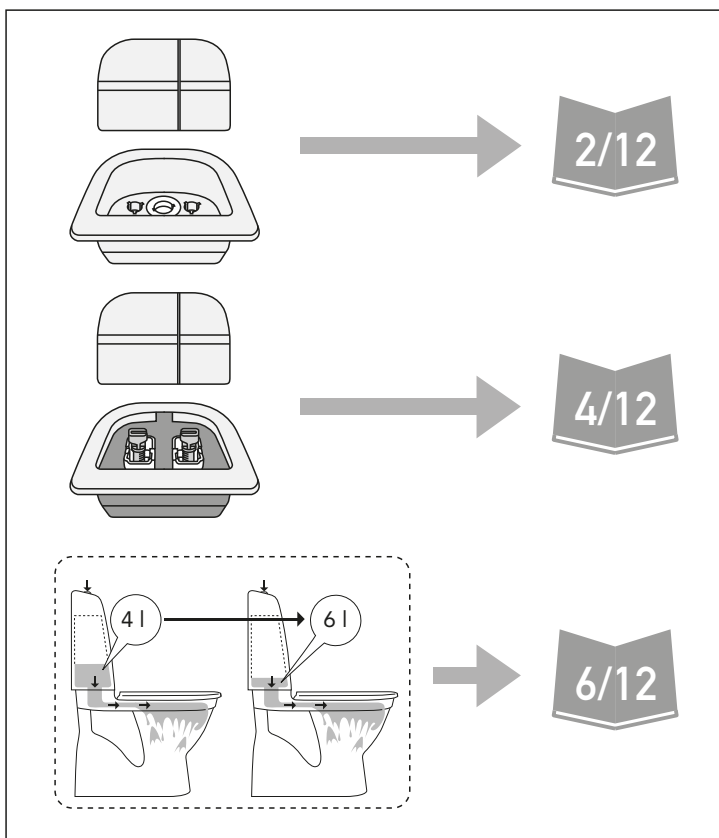

NAUTIC

ESTETIC

NAUTIC

NAUTIC

NAUTIC

Factory settings / Fabriksinställningar 4/2,5 L / 4 L

ESTETIC

ESTETIC

ESTETIC

Factory settings / Fabriksinställningar 4/2,5 L / 4 L

www.gustavsberg.com

-  Sweden / Sverige
-  English
-  Denmark / Danmark
-  Finland / Suomi
-  Norway / Norge
-  Estonia / Eesti
-  Russia / Россия
-  Latvia / Latvija
-  Lithuania / Lietuva
-  Ukraine / Україна