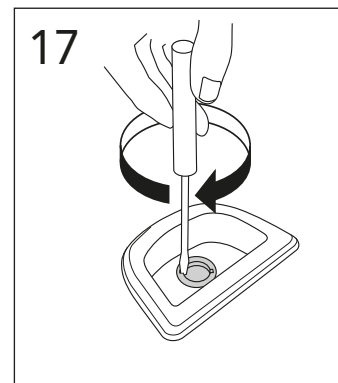

NAUTIC

ESTETIC

NAUTIC

NAUTIC

NAUTIC

Factory settings / Fabriksinställningar 4/2,5 L / 4 L

ESTETIC

ESTETIC

ESTETIC

Factory settings / Fabriksinställningar 4/2,5 L / 4 L

www.gustavsberg.com

-  Sweden / Sverige
-  English
-  Denmark / Danmark
-  Finland / Suomi
-  Norway / Norge
-  Estonia / Eesti
-  Russia / Россия
-  Latvia / Latvija
-  Lithuania / Lietuva
-  Ukraine / Україна