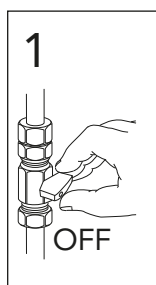

NAUTIC

ESTETIC

NAUTIC

NAUTIC

NAUTIC

Factory settings / Fabriksinställningar 4/2,5 L / 4 L

ESTETIC

ESTETIC