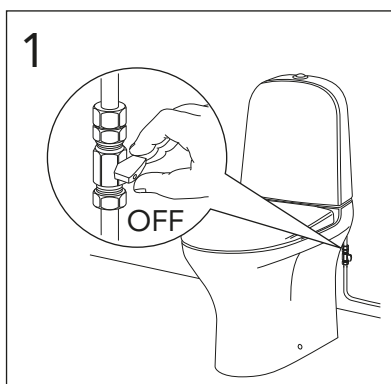

NAUTIC

ESTETIC

NAUTIC

NAUTIC

NAUTIC

Factory settings / Fabriksinställningar 4/2,5 L / 4 L

ESTETIC

ESTETIC