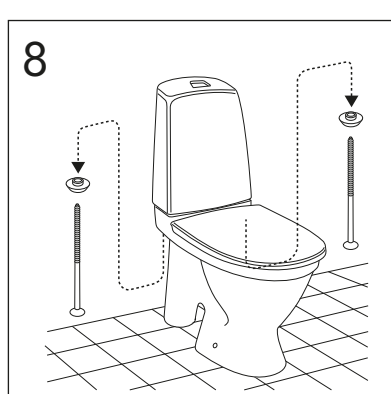

NAUTIC

ESTETIC

NAUTIC

NAUTIC

NAUTIC

Factory settings / Fabriksinställningar 4/2,5 L / 4 L

ESTETIC

ESTETIC