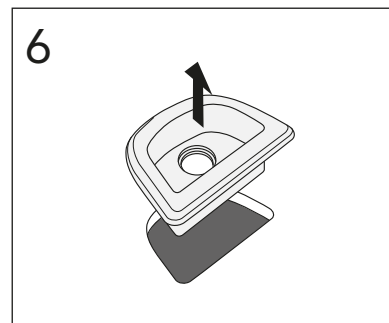

NAUTIC

ESTETIC

NAUTIC

NAUTIC

NAUTIC

Factory settings / Fabriksinställningar 4/2,5 L / 4 L

ESTETIC

ESTETIC

ESTETIC

Factory settings / Fabriksinställningar 4/2,5 L / 4 L

www.gustavsberg.com

-  Sweden / Sverige
-  English
-  Denmark / Danmark
-  Finland / Suomi
-  Norway / Norge
-  Estonia / Eesti
-  Russia / Россия
-  Latvia / Latvija
-  Lithuania / Lietuva
-  Ukraine / Україна