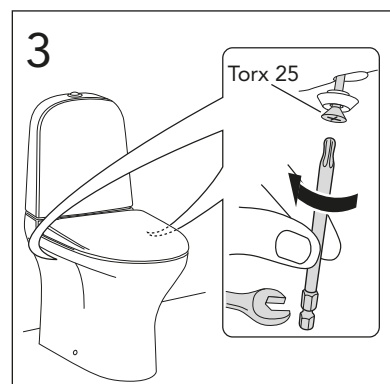

NAUTIC

ESTETIC

NAUTIC

NAUTIC

NAUTIC

Factory settings / Fabriksinställningar 4/2,5 L / 4 L

ESTETIC

ESTETIC