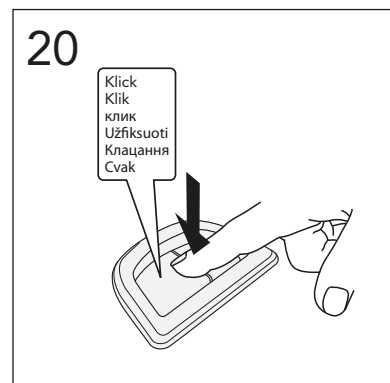

NAUTIC

ESTETIC

NAUTIC

NAUTIC

NAUTIC

Factory settings / Fabriksinställningar 4/2,5 L / 4 L

ESTETIC

ESTETIC

ESTETIC

Factory settings / Fabriksinställningar 4/2,5 L / 4 L

www.gustavsberg.com

-  Sweden / Sverige
-  English
-  Denmark / Danmark
-  Finland / Suomi
-  Norway / Norge
-  Estonia / Eesti
-  Russia / Россия
-  Latvia / Latvija
-  Lithuania / Lietuva
-  Ukraine / Україна