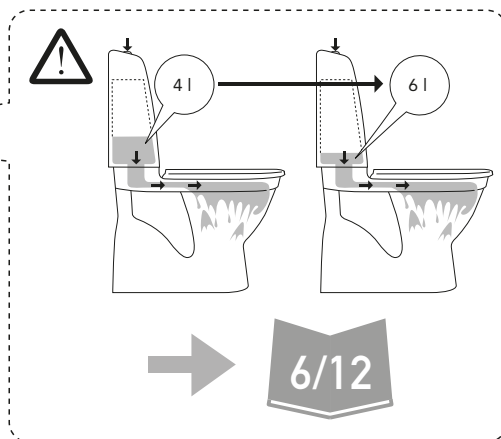

NAUTIC

ESTETIC

NAUTIC

NAUTIC

NAUTIC

Factory settings / Fabriksinställningar 4/2,5 L / 4 L

ESTETIC

ESTETIC

ESTETIC

Factory settings / Fabriksinställningar 4/2,5 L / 4 L

www.gustavsberg.com

-  Sweden / Sverige
-  English
-  Denmark / Danmark
-  Finland / Suomi
-  Norway / Norge
-  Estonia / Eesti
-  Russia / Россия
-  Latvia / Latvija
-  Lithuania / Lietuva
-  Ukraine / Україна