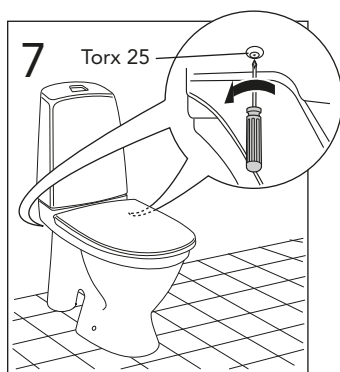

NAUTIC

ESTETIC

NAUTIC

NAUTIC

NAUTIC

Factory settings / Fabriksinställningar 4/2,5 L / 4 L

ESTETIC

ESTETIC