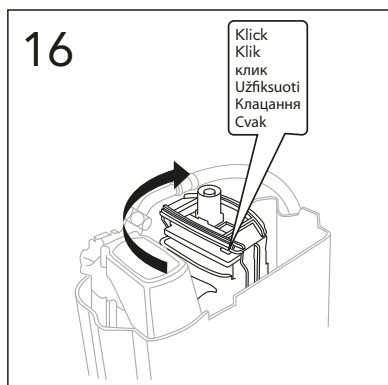

ESTETIC

Factory settings / Fabriksinställningar 4/2,5 L / 4 L

www.gustavsberg.com

-  Sweden / Sverige
-  English
-  Denmark / Danmark
-  Finland / Suomi
-  Norway / Norge
-  Estonia / Eesti
-  Russia / Россия
-  Latvia / Latvija
-  Lithuania / Lietuva
-  Ukraine / Україна