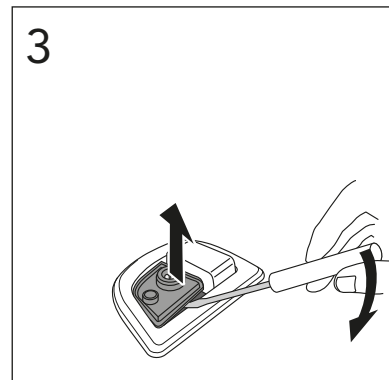

NAUTIC

ESTETIC

NAUTIC

NAUTIC

NAUTIC

Factory settings / Fabriksinställningar 4/2,5 L / 4 L

ESTETIC

ESTETIC