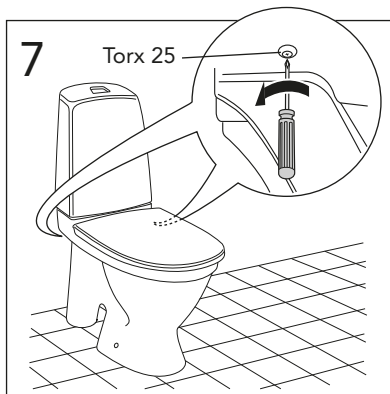

NAUTIC

ESTETIC

NAUTIC

NAUTIC

NAUTIC

Factory settings / Fabriksinställningar 4/2,5 L / 4 L

ESTETIC

ESTETIC