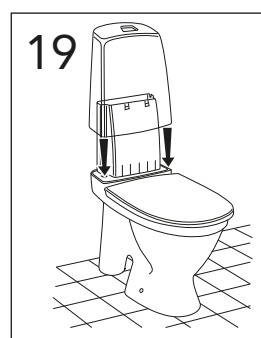

NAUTIC

ESTETIC

NAUTIC

NAUTIC

NAUTIC

Factory settings / Fabriksinställningar 4/2,5 L / 4 L

ESTETIC

ESTETIC