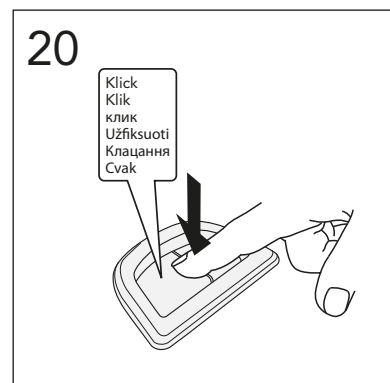

NAUTIC

ESTETIC

NAUTIC

NAUTIC

NAUTIC

Factory settings / Fabriksinställningar 4/2,5 L / 4 L

ESTETIC

ESTETIC

ESTETIC

Factory settings / Fabriksinställningar 4/2,5 L / 4 L

www.gustavsberg.com

-  Sweden / Sverige
-  English
-  Denmark / Danmark
-  Finland / Suomi
-  Norway / Norge
-  Estonia / Eesti
-  Russia / Россия
-  Latvia / Latvija
-  Lithuania / Lietuva
-  Ukraine / Україна