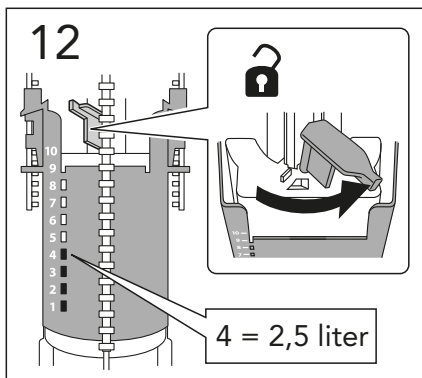

ESTETIC

Factory settings / Fabriksinställningar 4/2,5 L / 4 L

www.gustavsberg.com

-  Sweden / Sverige
-  English
-  Denmark / Danmark
-  Finland / Suomi
-  Norway / Norge
-  Estonia / Eesti
-  Russia / Россия
-  Latvia / Latvija
-  Lithuania / Lietuva
-  Ukraine / Україна