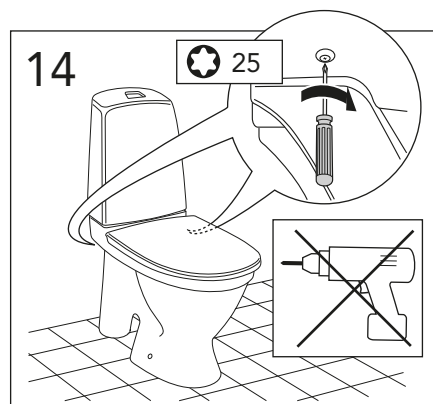

NAUTIC

ESTETIC

NAUTIC

NAUTIC

NAUTIC

Factory settings / Fabriksinställningar 4/2,5 L / 4 L

ESTETIC

ESTETIC