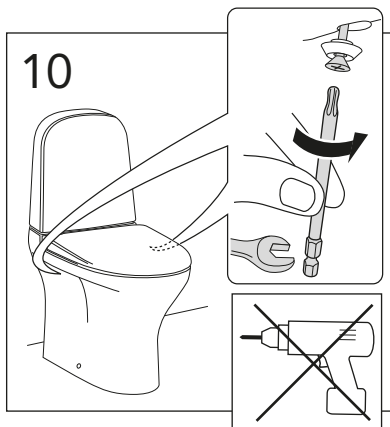

NAUTIC

ESTETIC

NAUTIC

NAUTIC

NAUTIC

Factory settings / Fabriksinställningar 4/2,5 L / 4 L

ESTETIC

ESTETIC