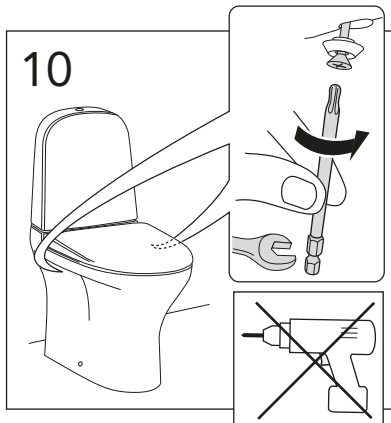

NAUTIC

ESTETIC

NAUTIC

NAUTIC

NAUTIC

Factory settings / Fabriksinställningar 4/2,5 L / 4 L

ESTETIC

ESTETIC