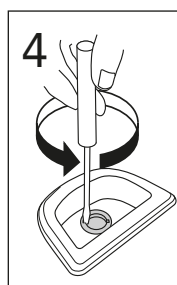

NAUTIC

ESTETIC

NAUTIC

NAUTIC

NAUTIC

Factory settings / Fabriksinställningar 4/2,5 L / 4 L

ESTETIC

ESTETIC

ESTETIC

Factory settings / Fabriksinställningar 4/2,5 L / 4 L

www.gustavsberg.com

-  Sweden / Sverige
-  English
-  Denmark / Danmark
-  Finland / Suomi
-  Norway / Norge
-  Estonia / Eesti
-  Russia / Россия
-  Latvia / Latvija
-  Lithuania / Lietuva
-  Ukraine / Україна