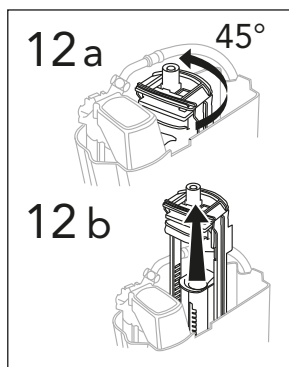

NAUTIC

ESTETIC

NAUTIC

NAUTIC

NAUTIC

Factory settings / Fabriksinställningar 4/2,5 L / 4 L

ESTETIC

ESTETIC

ESTETIC

Factory settings / Fabriksinställningar 4/2,5 L / 4 L

www.gustavsberg.com

-  Sweden / Sverige
-  English
-  Denmark / Danmark
-  Finland / Suomi
-  Norway / Norge
-  Estonia / Eesti
-  Russia / Россия
-  Latvia / Latvija
-  Lithuania / Lietuva
-  Ukraine / Україна