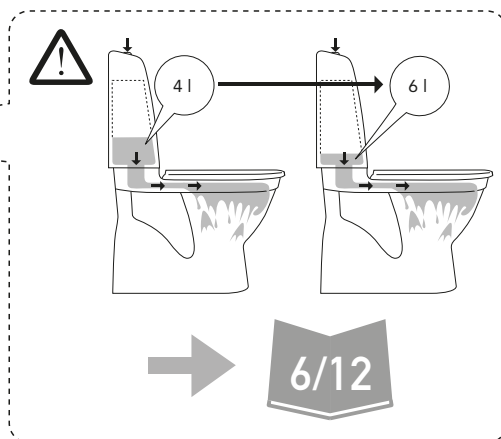

NAUTIC

ESTETIC

NAUTIC

NAUTIC

NAUTIC

Factory settings / Fabriksinställningar 4/2,5 L / 4 L

ESTETIC

ESTETIC

ESTETIC

Factory settings / Fabriksinställningar 4/2,5 L / 4 L

www.gustavsberg.com

-  Sweden / Sverige
-  English
-  Denmark / Danmark
-  Finland / Suomi
-  Norway / Norge
-  Estonia / Eesti
-  Russia / Россия
-  Latvia / Latvija
-  Lithuania / Lietuva
-  Ukraine / Україна