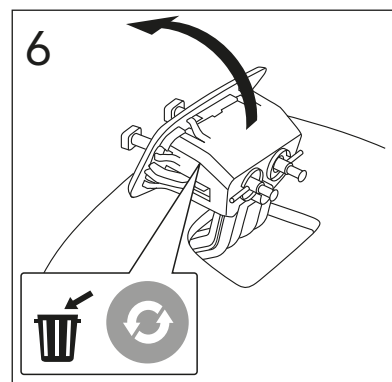

NAUTIC

ESTETIC

NAUTIC

NAUTIC

NAUTIC

Factory settings / Fabriksinställningar 4/2,5 L / 4 L

ESTETIC

ESTETIC