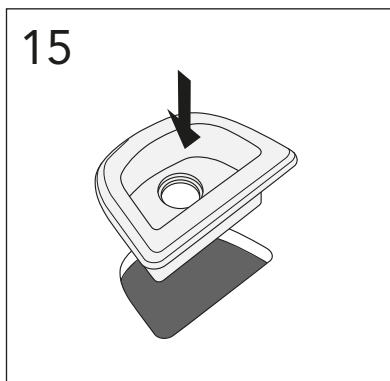

NAUTIC

ESTETIC

NAUTIC

NAUTIC

NAUTIC

Factory settings / Fabriksinställningar 4/2,5 L / 4 L

ESTETIC

ESTETIC

ESTETIC

Factory settings / Fabriksinställningar 4/2,5 L / 4 L

www.gustavsberg.com

-  Sweden / Sverige
-  English
-  Denmark / Danmark
-  Finland / Suomi
-  Norway / Norge
-  Estonia / Eesti
-  Russia / Россия
-  Latvia / Latvija
-  Lithuania / Lietuva
-  Ukraine / Україна