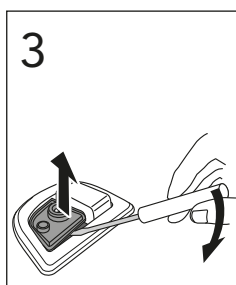

NAUTIC

ESTETIC

NAUTIC

NAUTIC

NAUTIC

Factory settings / Fabriksinställningar 4/2,5 L / 4 L

ESTETIC

ESTETIC