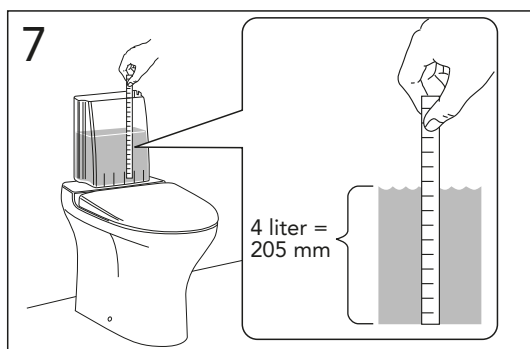

NAUTIC

ESTETIC

NAUTIC

NAUTIC

NAUTIC

Factory settings / Fabriksinställningar 4/2,5 L / 4 L

ESTETIC

ESTETIC

ESTETIC

Factory settings / Fabriksinställningar 4/2,5 L / 4 L

www.gustavsberg.com

-  Sweden / Sverige
-  English
-  Denmark / Danmark
-  Finland / Suomi
-  Norway / Norge
-  Estonia / Eesti
-  Russia / Россия
-  Latvia / Latvija
-  Lithuania / Lietuva
-  Ukraine / Україна