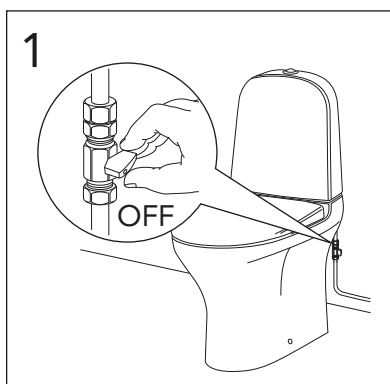

NAUTIC

ESTETIC

NAUTIC

NAUTIC

NAUTIC

Factory settings / Fabriksinställningar 4/2,5 L / 4 L

ESTETIC

ESTETIC