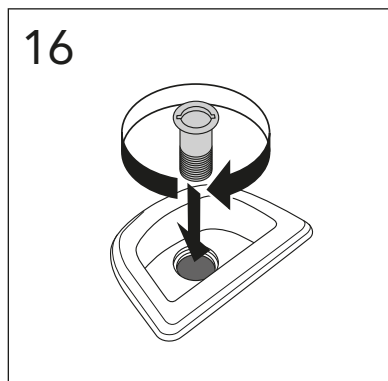

NAUTIC

ESTETIC

NAUTIC

NAUTIC

NAUTIC

Factory settings / Fabriksinställningar 4/2,5 L / 4 L

ESTETIC

ESTETIC

ESTETIC

Factory settings / Fabriksinställningar 4/2,5 L / 4 L

www.gustavsberg.com

-  Sweden / Sverige
-  English
-  Denmark / Danmark
-  Finland / Suomi
-  Norway / Norge
-  Estonia / Eesti
-  Russia / Россия
-  Latvia / Latvija
-  Lithuania / Lietuva
-  Ukraine / Україна