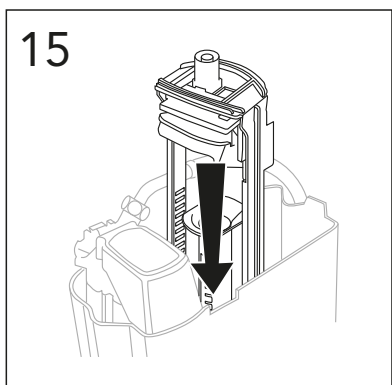

ESTETIC

Factory settings / Fabriksinställningar 4/2,5 L / 4 L

www.gustavsberg.com

-  Sweden / Sverige
-  English
-  Denmark / Danmark
-  Finland / Suomi
-  Norway / Norge
-  Estonia / Eesti
-  Russia / Россия
-  Latvia / Latvija
-  Lithuania / Lietuva
-  Ukraine / Україна