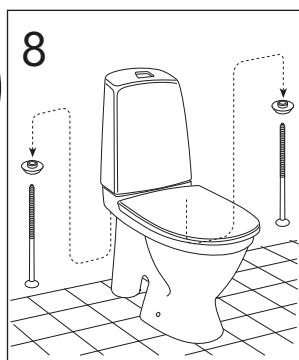

NAUTIC

ESTETIC

NAUTIC

NAUTIC

NAUTIC

Factory settings / Fabriksinställningar 4/2,5 L / 4 L

ESTETIC

ESTETIC