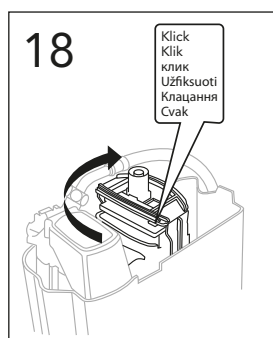

NAUTIC

ESTETIC

NAUTIC

NAUTIC

NAUTIC

Factory settings / Fabriksinställningar 4/2,5 L / 4 L

ESTETIC

ESTETIC

ESTETIC

Factory settings / Fabriksinställningar 4/2,5 L / 4 L

www.gustavsberg.com

-  Sweden / Sverige
-  English
-  Denmark / Danmark
-  Finland / Suomi
-  Norway / Norge
-  Estonia / Eesti
-  Russia / Россия
-  Latvia / Latvija
-  Lithuania / Lietuva
-  Ukraine / Україна