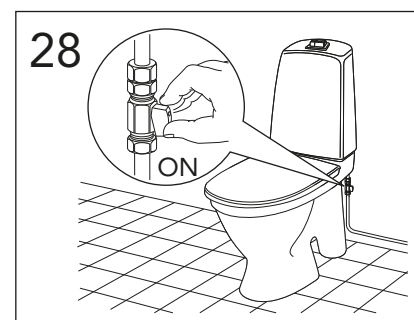

NAUTIC

ESTETIC

NAUTIC

NAUTIC

NAUTIC

Factory settings / Fabriksinställningar 4/2,5 L / 4 L

ESTETIC

ESTETIC