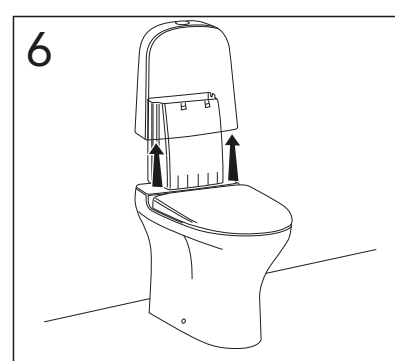

Factory settings / Fabriksinställningar 4/2,5 L / 4 L