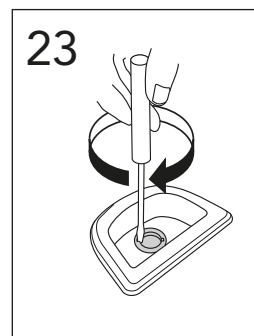

NAUTIC

ESTETIC

NAUTIC

NAUTIC

NAUTIC

Factory settings / Fabriksinställningar 4/2,5 L / 4 L

ESTETIC

ESTETIC

ESTETIC

Factory settings / Fabriksinställningar 4/2,5 L / 4 L

www.gustavsberg.com

-  Sweden / Sverige
-  English
-  Denmark / Danmark
-  Finland / Suomi
-  Norway / Norge
-  Estonia / Eesti
-  Russia / Россия
-  Latvia / Latvija
-  Lithuania / Lietuva
-  Ukraine / Україна