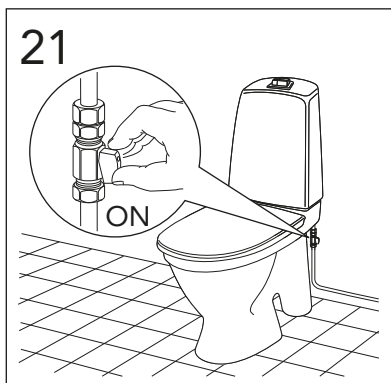

NAUTIC

ESTETIC

NAUTIC

NAUTIC

NAUTIC

Factory settings / Fabriksinställningar 4/2,5 L / 4 L

ESTETIC

ESTETIC