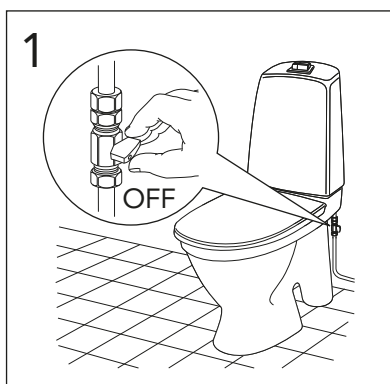

NAUTIC

ESTETIC

NAUTIC

NAUTIC

NAUTIC

Factory settings / Fabriksinställningar 4/2,5 L / 4 L

ESTETIC

ESTETIC