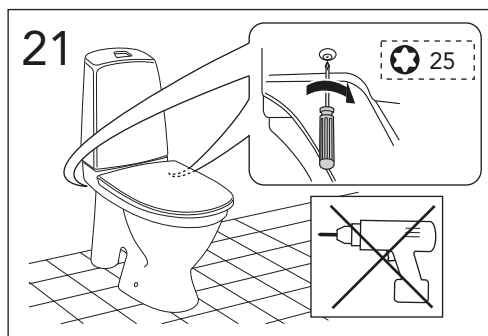

NAUTIC

ESTETIC

NAUTIC

NAUTIC

NAUTIC

Factory settings / Fabriksinställningar 4/2,5 L / 4 L

ESTETIC

ESTETIC