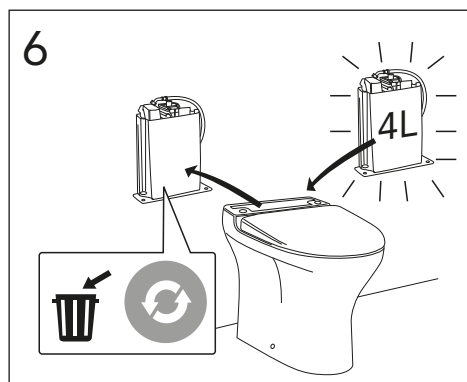

ESTETIC

Factory settings / Fabriksinställningar 4/2,5 L / 4 L

www.gustavsberg.com

-  Sweden / Sverige
-  English
-  Denmark / Danmark
-  Finland / Suomi
-  Norway / Norge
-  Estonia / Eesti
-  Russia / Россия
-  Latvia / Latvija
-  Lithuania / Lietuva
-  Ukraine / Україна