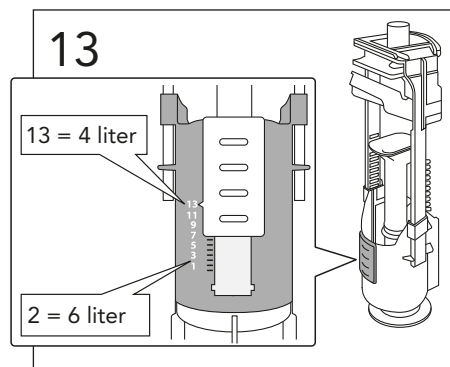

Factory settings / Fabriksinställningar 4/2,5 L / 4 L