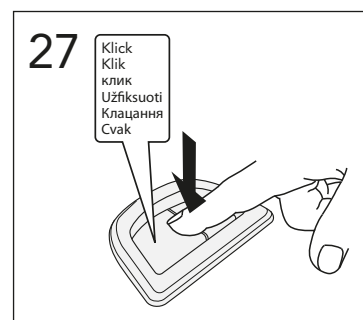

NAUTIC

ESTETIC

NAUTIC

NAUTIC

NAUTIC

Factory settings / Fabriksinställningar 4/2,5 L / 4 L

ESTETIC

ESTETIC

ESTETIC

Factory settings / Fabriksinställningar 4/2,5 L / 4 L

www.gustavsberg.com

-  Sweden / Sverige
-  English
-  Denmark / Danmark
-  Finland / Suomi
-  Norway / Norge
-  Estonia / Eesti
-  Russia / Россия
-  Latvia / Latvija
-  Lithuania / Lietuva
-  Ukraine / Україна