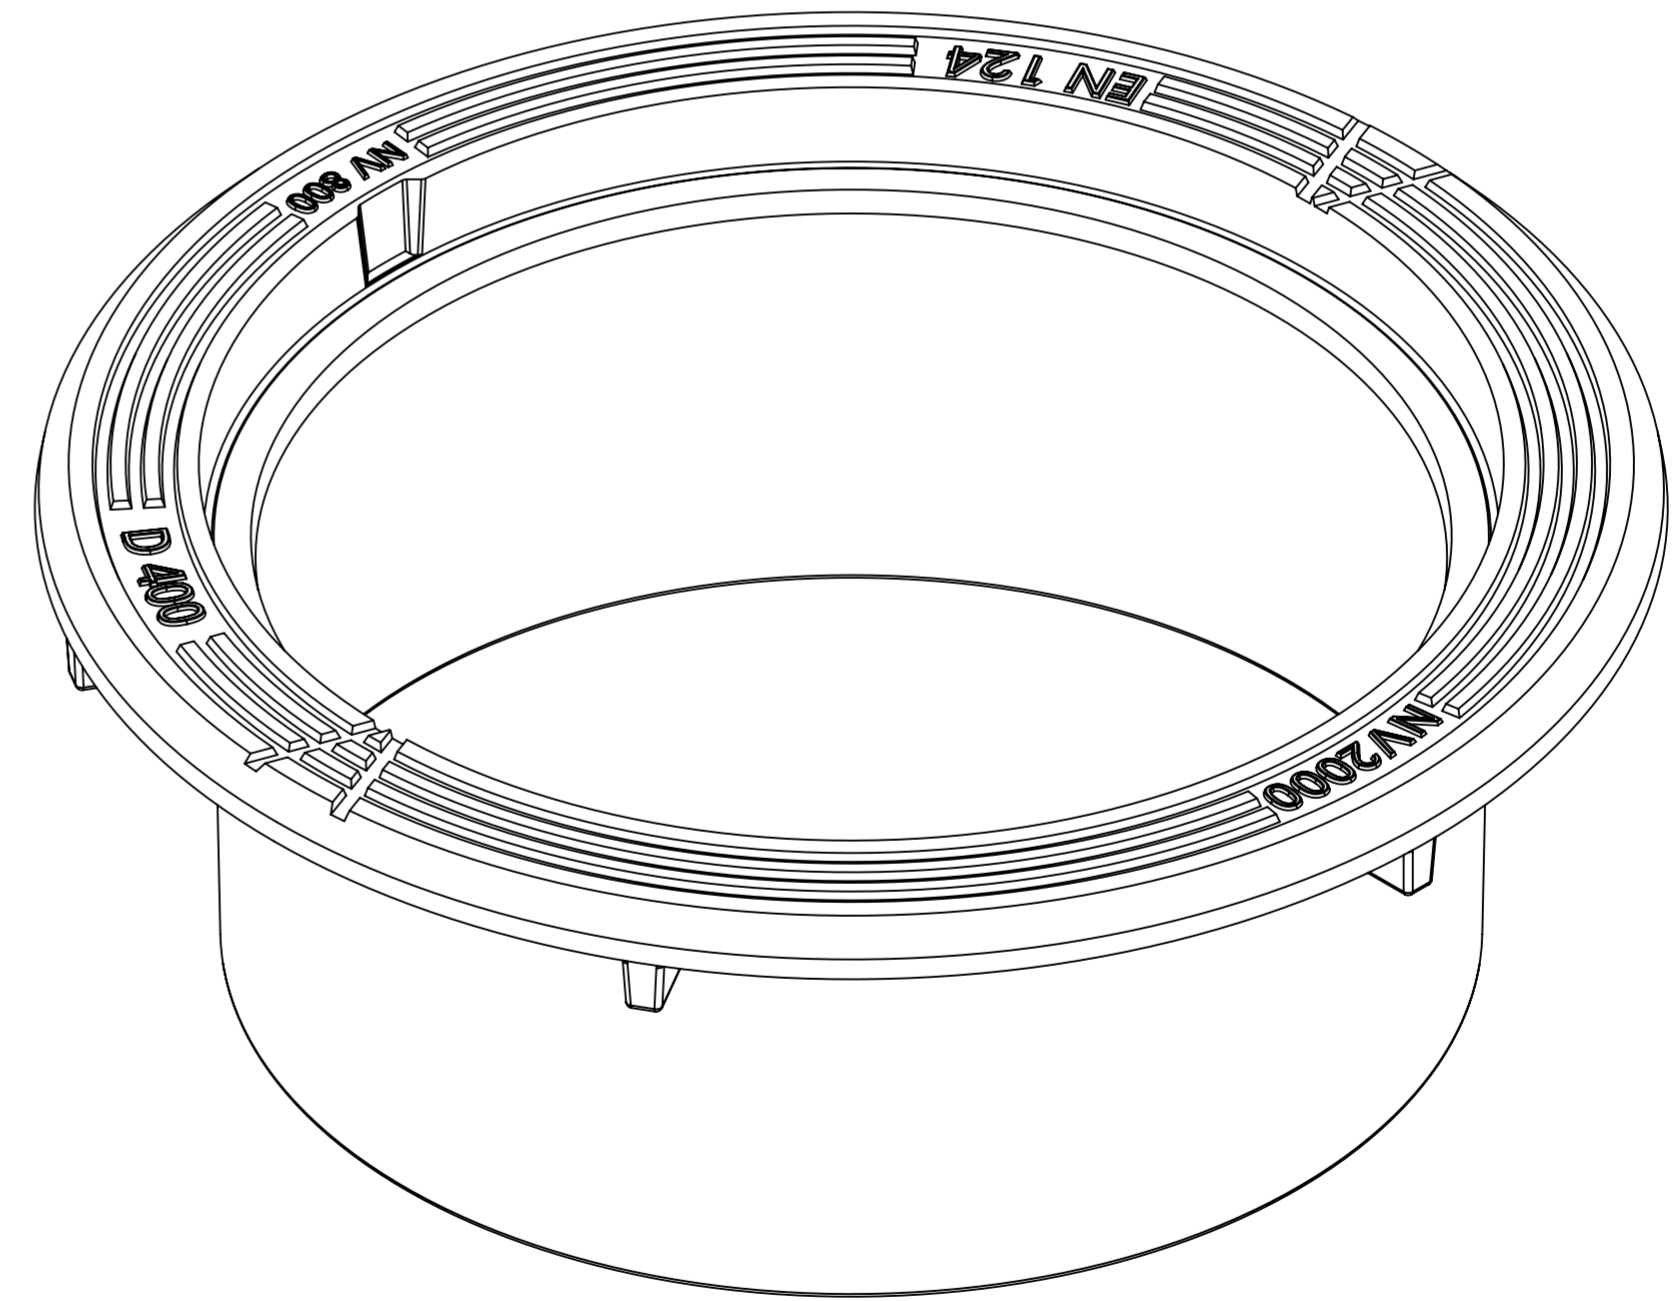

SECTION A-A

	Mittakaava / Scale: A2 1:3.5	Materiaali / Material: GJL	Yleistoleranssi / General Tolerances: ISO 8062-CT 10	
	Sivu / Sheet: 1 / 1	Massa / Mass: 64 kg		
 NIEMISEN VALIMO <small>CAPPELLIN GROUP</small> Merstolantie 5, 29200 Harjavalta, Finland www.niemisenvalimo.fi		Nimitys / Description: Kehys säädettävä 600 mm D 400		Piir.nro / Drawing Nr: 60800
Rev.	Muutos / Rev. description	Pvm. / Date	Hyv. / Approved by	Suun. / Design: JKa Pvm. / Date: 18.4.2007 Hyv. / Approved by: