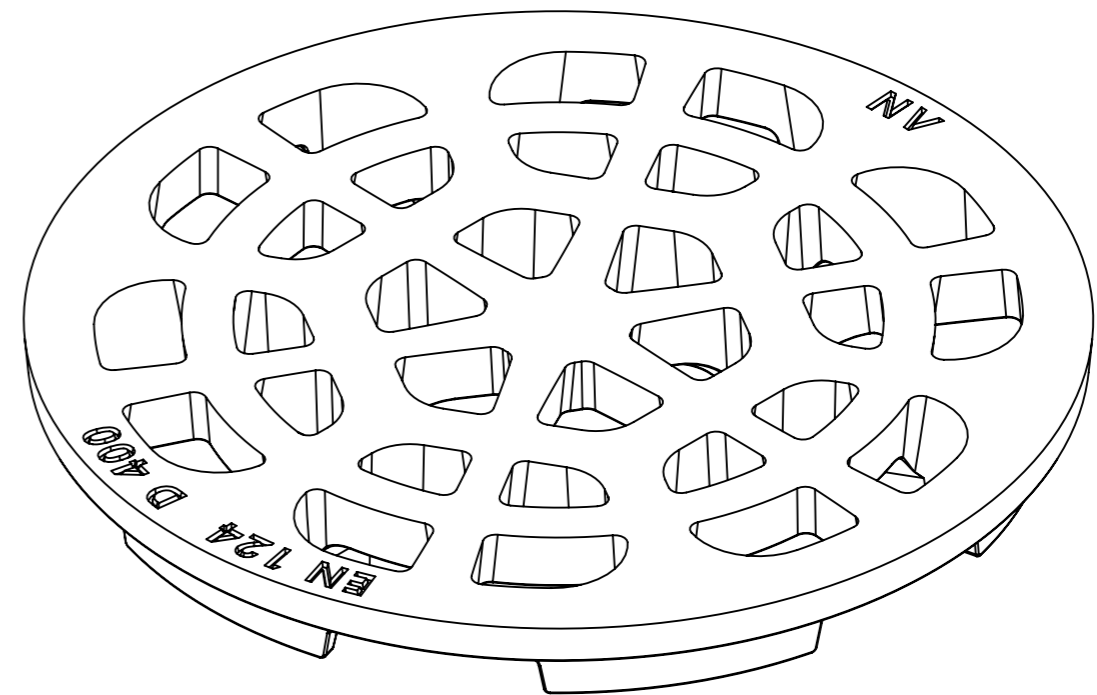

SECTION A-A

Rev.	Muutos / Rev. description	Pvm. / Date	Hyv. / Approved by
1			
2			
3			
4			

	Mittakaava / Scale: A3 1:3.5	Materiaali / Material: GJL	Yleistoleranssi / General Tolerances:	
	Sivu / Sheet: 1 / 1	Massa / Mass: 38 kg	ISO 8062-CT 10	
 <b>NIEMISEN VALIMO</b> <small>CAPPELEN GROUP</small> <b>Niemisen Valimo Oy</b> Merstolantie 5, 29200 Harjavalta, Finland www.niemisenvalimo.fi		Nimitys / Description: <b>Ritilä Ø 500 mm D 400</b>		
Suun. / Design:	KTU	Pvm. / Date:	19.6.2013	Piir.nro / Drawing Nr:
Hyv. / Approved by:		Pvm. / Date:		<b>60094</b>
				<b>B</b>