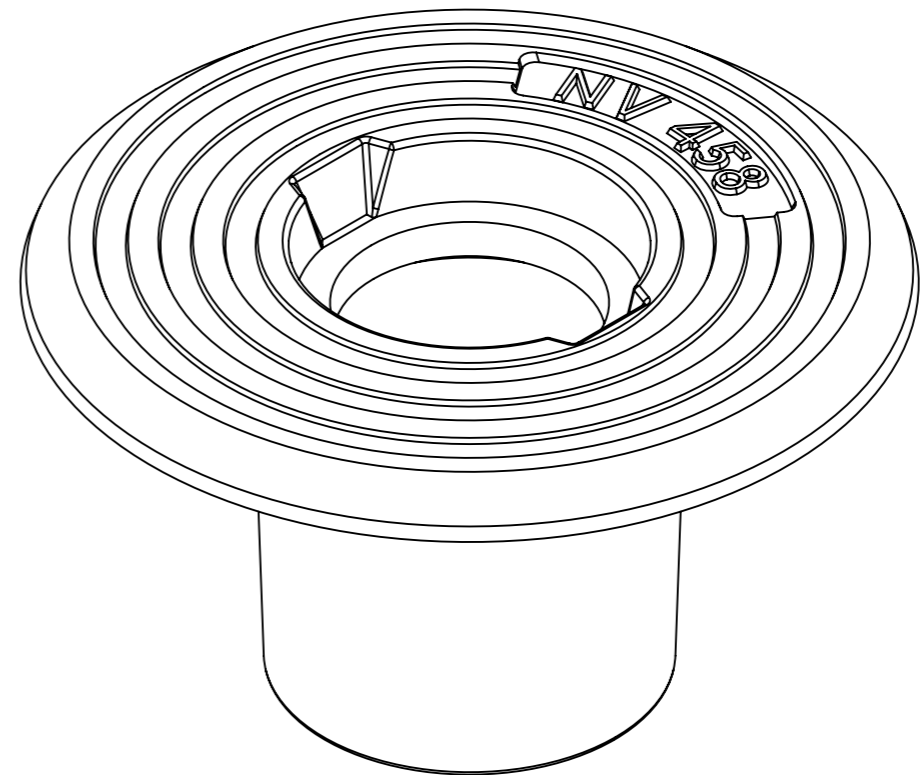

SECTION A-A  
SCALE 1 : 2.5

	Mittakaava / Scale: A3 1:2.5	Materiaali / Material: EN-GJL-HB215	Yleistoleranssi / General Tolerances:	
	Sivu / Sheet: 1 / 1	Massa / Mass: 12 kg	ISO 8062-CT 11	
 <b>NIEMISEN VALIMO</b> <small>CAPPELEN GROUP</small> <b>Niemisen Valimo Oy</b> Merstolantie 5, 29200 Harjavalta, Finland www.niemisenvalimo.fi		Nimitys / Description: Venttiilihattu 60458		
		Suun. / Design: JKa	Pvm. / Date: 1.8.2007	Piir.nro / Drawing Nr: <b>60458</b>
Hyv. / Approved by:		Pvm. / Date:		