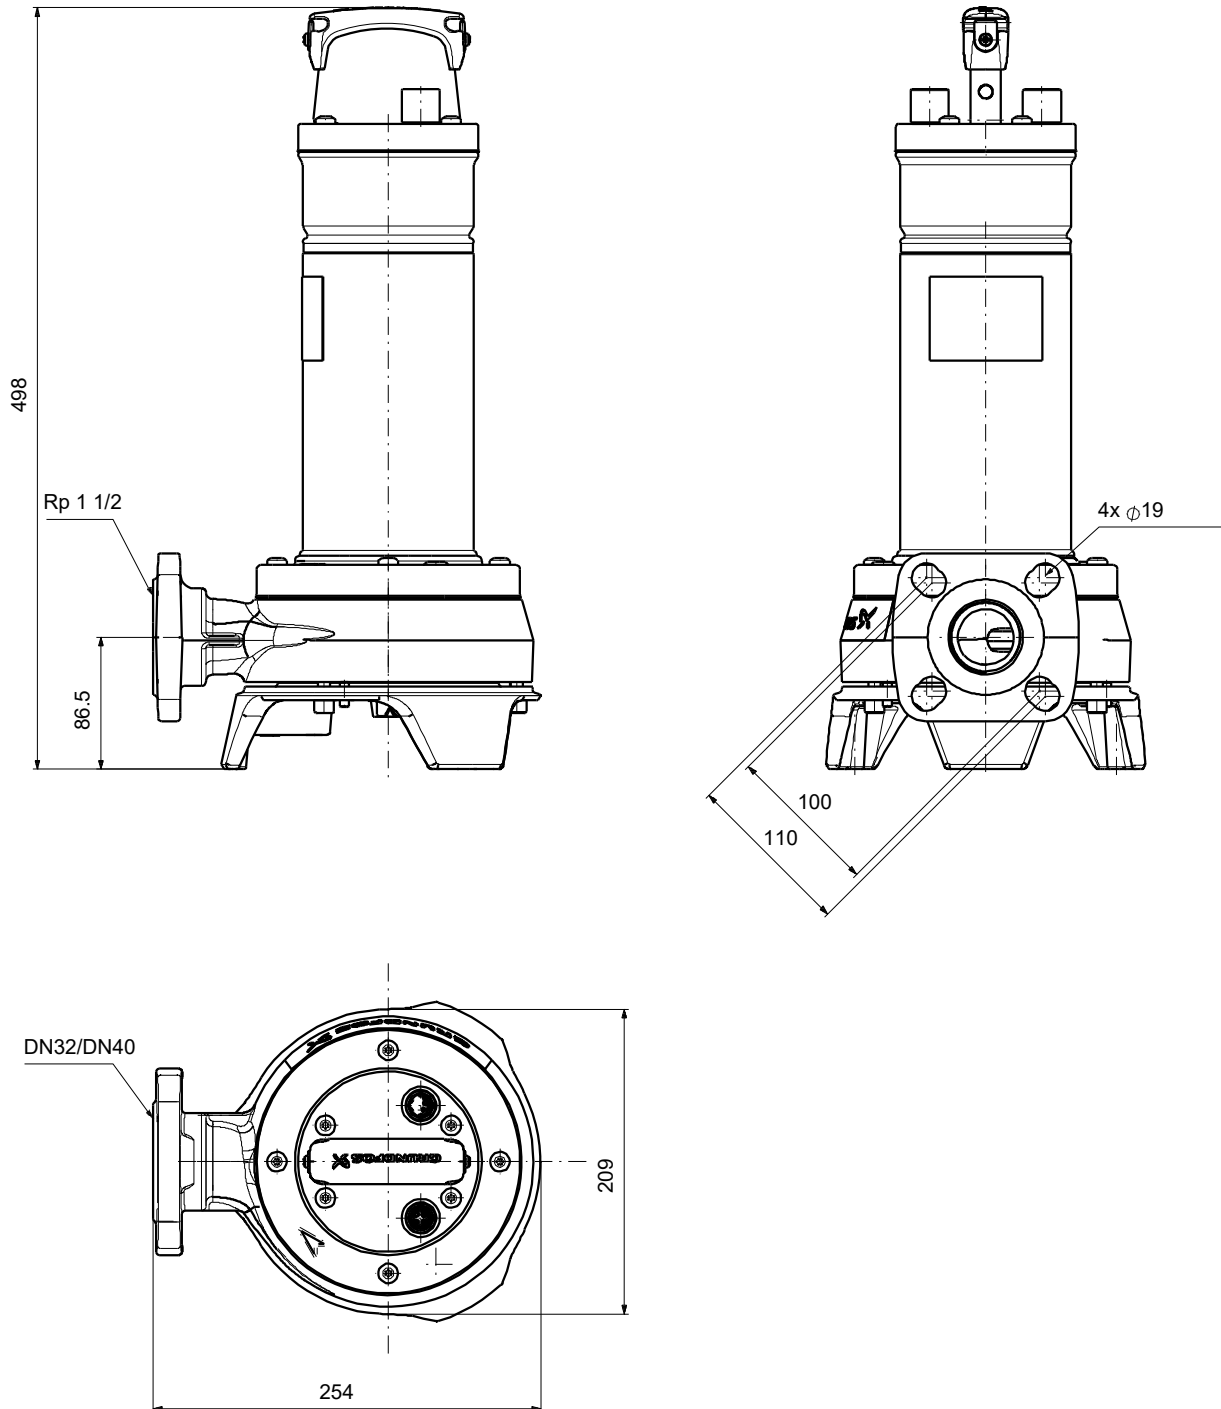

## 92616874 UNILIFT APG.40.10.A1 50 Hz

Huomaa! Kaikki yksiköt [mm] ellei toisin mainita.  
Rajoitus: Tämä yksinkertaistettu mittakuva ei sisällä kaikkia yksityiskohtia.