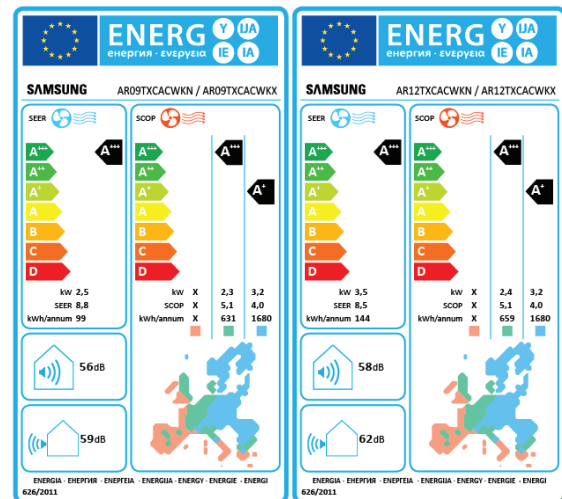

* Tässä esitetyt energiamerkinnät noudattavat EU:n asetuksen N:o 626/2011 (LOT10) merkintöjen luokitusta 2019 asteikolla D...A+++.

Wind-Free™ Cooling
-jäähdytystoiminto

Wi-Fi Control
-Wi-Fi-etähallinta

AI Auto Comfort
-oppiva mukavuustoiminto

Tri-Care Filter
-allergien-suodatin

Motion Detect Sensor
-liikettunnistin-anturi

R32 Refrigerant
-luontoystävälli-
sempi kylmäaine

Low Noise Level
-alhainen melutaso

5 Years Warranty
- 5 vuoden takuu

Good Sleep
-unitoiminto

ECO Mode
-säästötila

Auto Clean
-itsepuhdistus-
toiminto

Auto Air Direction Control
- automaattinen
ilmavirtauksen
suunnan säätö

Lisävaruste