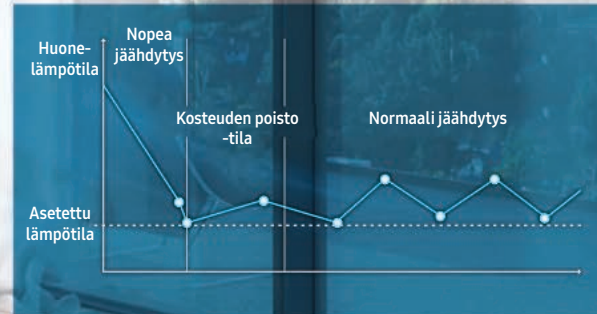

Tehokas ilmavirta

Molempien mallien ilmavirta on hyvin tehokas – Nordic Geo 25:n 678 m³/h ja Nordic Geo 35:n 708 m³/h, mikä ansiosta lämpöpumput lämmittävät tai viilentävät kodin nopeasti ja auttavat siten ylläpitämään miellyttävää lämpötilaa.

Matala melutaso

Erittäin hiljainen Nordic Geo ylläpitää kotonasi miellyttävää huonelämpötilaa ilman häiritsevää melua. Molempien mallien melutaso on alimmillaan vain 18 dB.

AI Auto Comfort -toiminto

AI Auto Comfort -toiminto¹ mahdollistaa älykkään tavan asua. Se helpottaa elämää ja tehostaa asumista analysoimalla huoneolosuhteita ja käyttäjien tottumuksia². Toiminto optimoi huoneilman olosuhteet säätämällä lämpötilaa automaattisesti mieltymystesi ja ulkolämpötilan perusteella. Näin se varmistaa, että tunnet olosi aina mukavaksi.

¹ AI = Artificial Intelligence, tekoäly. Toiminnon käyttäminen edellyttää Wi-Fi-yhteyttä ja Samsung SmartThings -sovellustilää. ² Toiminto tallentaa käyttäjätietoja ja -valintoja sekä käyttötottumuksia ehdottaakseen hyödyllisimpiä vaihtoehtoja.