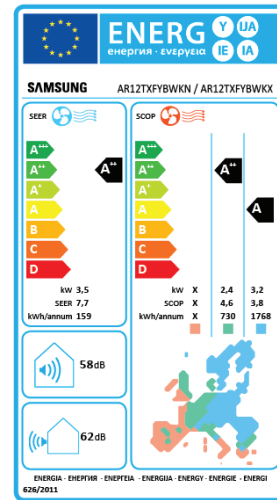

Easy Filter Plus-filteri

Wi-Fi-hallinta

AI Auto Comfort-toiminto

Alhainen melutaso

Tehokas ilmavirta

R32-kylmäaine

ECO-tila

5 vuoden takuu

Hyvä unenlaatu

Automaattinen puhdistus

Automaattinen ilmavirtauksen suunnan säätö