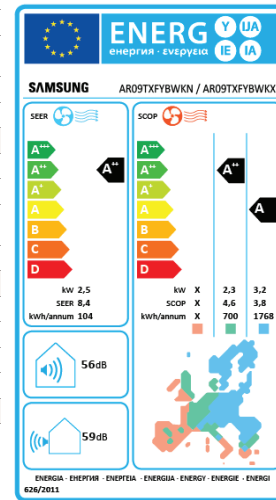

Easy Filter Plus-filteri

Wi-Fi-hallinta

AI Auto Comfort-toiminto

Alhainen melutaso

Tehokas ilmavirta

R32-kylmäaine

ECO-tila

5 vuoden takuu

Hyvä unenlaatu

Automaattinen puhdistus

Automaattinen ilmavirtauksen suunnan säätö