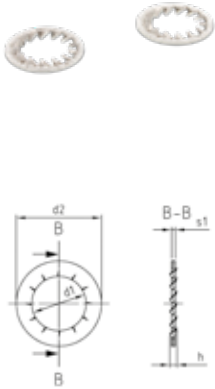

DIN 6798 A4

DIN 6798 A4 Fächerscheiben, Form J

DIN 6798 A4
Serrated lock washers type J

- Form J

- Type J

d1 d1	d2 d2	α α	h h	s1 s1	Artikelnummer Item Number	
2,2	4,5	90	~0,9	0,3	6798422	1000
2,5	5	90	~1,2	0,4	6798425	1000
2,7	5,5	90	~1,2	0,4	6798427	1000
3,2	6	90	~1,2	0,4	6798432	1000
3,7	7	90	~1,5	0,5	6798437	1000
4,3	8	90	~1,5	0,5	6798443	1000
5,1	9	90	~1,5	0,5	6798451	1000
5,3	10	90	~1,8	0,6	6798453	1000
6,4	11	90	~2,1	0,7	6798464	1000
7,4	12,5	90	~2,4	0,8	6798474	1000
8,2	14	90	~2,4	0,8	6798482	1000
8,4	15	90	~2,4	0,8	6798484	1000
10,5	18	90	~2,7	0,9	67984105	1000
13	20,5	90	~3	1	67984130	500
15	24	90	~3	1	67984150	500
17	26	90	~3,6	1,2	67984170	500
19	30	90	~4,2	1,4	67984190	200
21	33	90	~4,2	1,4	67984210	200
23	36	90	~4,5	1,5	67984230	200
25	38	90	~4,5	1,5	67984250	200
28	44	90	~4,8	1,6	67984280	100
31	48	90	~4,8	1,6	67984310	100