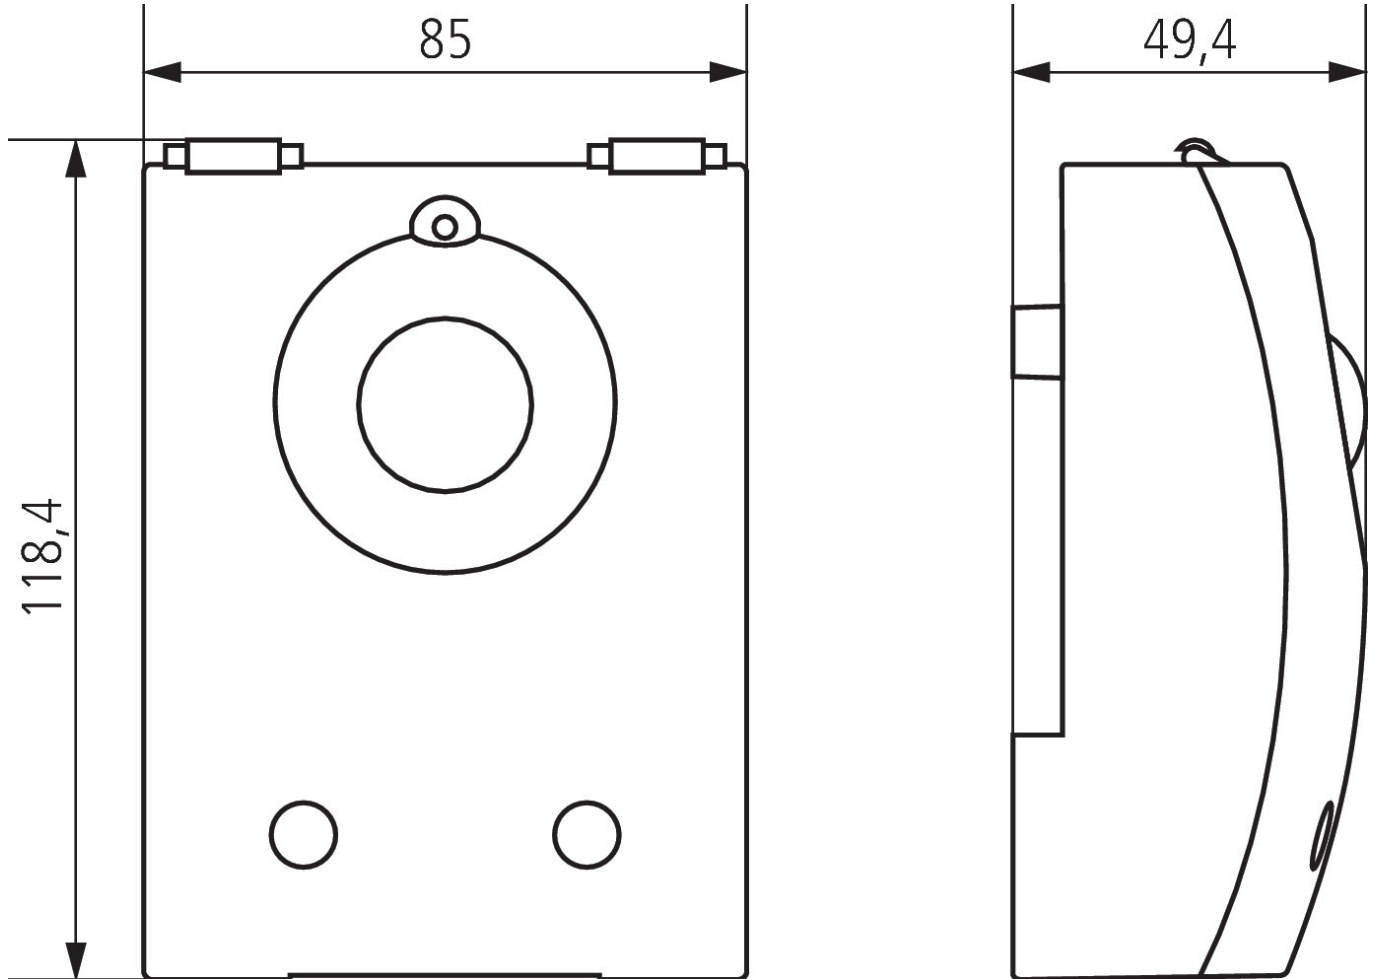

16.3.2024
Sivu 2 alkaen 3

LUNA 126 star E

Tuotenro: 1260900

Sähkönumero: 2606626

theben

Mittapiirroukset

Lisätarvikkeet

Asennuslevy LUNA star