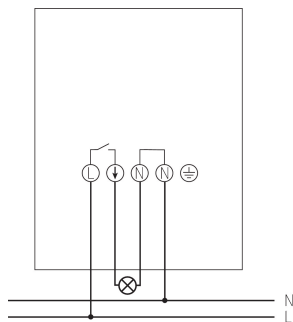

16.3.2024
Sivu 1 alkaen 3

LUNA 126 star E

Tuotenro: 1260900

Sähkönumero: 2606626

theben

Tekniset tiedot

LUNA 126 star E	
Ympäristön lämpötila	-35°C ... 55°C
Kotelointiluokka	IP 55
Suojausluokka	II

Liitäntäkaaviot