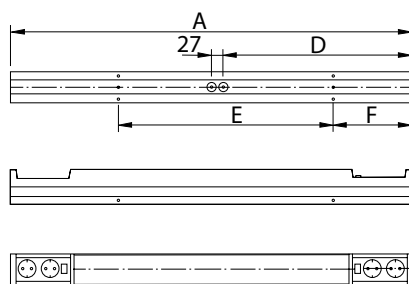

AL134-sarja

Snro	Tyyppi	Tuotenimi	Kanta	Kg	A	D	E	F
AL132 LED DW - 2 os. pistorasia+kytkin								
41 033 83	AL13211LED/DW	AL13211LED/DW LED 6W/8DW DSO	LED	0,9	475	318	190	198
41 033 85	AL13215LED/DW	AL13215LED/DW LED 8W/8DW DSO	LED	1,3	615	315	400	183
41 033 86	AL13218LED/DW	AL13218LED/DW LED 9W/8DW DSO	LED	1,4	768	319	480	186
41 033 88	AL13236LED/DW	AL13236LED/DW LED 21W/8DW DSO	LED	1,9	1377	520	772	303
AL134 LED DW - 2x2 os. pistorasia+kytkin								
41 033 89	AL13418LED/DW	AL13418LED/DW LED 9W/8DW 2DSO	LED	1,8	907	319	537	186