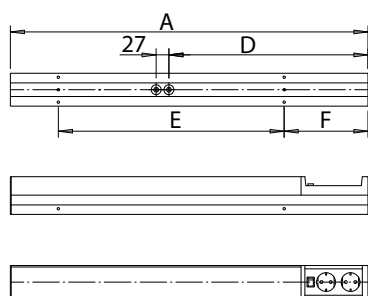

Dual
White

1 Valaisin,
2 Värilämpötilaa

"Valoa ja virtaa kodin
kuiviin tiloihin."

AL134-sarja

Peitelista

Rakenne

- › Runko valkoiseksi pulverimaalattua alumiinia tai hopean väristä anodisoitua alumiinia
- › Päädyt polykarbonaattia
- › Kupu opaaliakryylimuovia tai satiiniakryylimuovia (harmaat mallit)
- › Varusteet:
 - AL132 kaksoispistorasiolla ja kytkimellä
 - AL134 kahdella kaksoispistorasiolla ja kytkimellä
- › AL132-sarjassa maadoitettu kaksiosainen turvapistorasia. Pistorasian reiät vaaka-asennossa. Kytin pistorasian vieressä. Pistorasian kätsiysvaihdeettavissa kääntämällä valaisinta 180° (ilman erillistä kytkentää).
- › AL134-sarjassa maadoitettu kaksiosainen turvapistorasia valaisimen molemmissa päissä. Pistorasian reiät vaaka-asennossa. Kytin valaisimen toisessa päässä. Kytimen kätsiysvaihdeettavissa kääntämällä valaisinta 180° (ilman erillistä kytkentää).
- › LED-mallit:
 - 3000 K/4000 K, vaihdettavissa piirilevyn kytkimestä
 - 6W - 400/420 lm
 - 7W - 560/610 lm
 - 9W - 670/750 lm
 - 21W - 1640/1690 lm,
 - Ra > 80, tehokerroin 0,92
 - Käyttöympäristön lämpötila - 20 °C - + 30 °C
 - LED-moduulin elinikä 30 000 h (L70), T_a=25 °C

Asennus

- › Seinäpintaan. Kulma-asennus 45°
- › Kytkentäpiste johtoaukkojen vieressä
- › Johtoaukot 2 kpl valaisimen pohjassa
- › Varustettu valaisimen mittaisella asennusuralla
- › Päädyissä läpivientiaihiot
- › Valaisimen pistorasioihin kytkettävissä jatkuva jännite