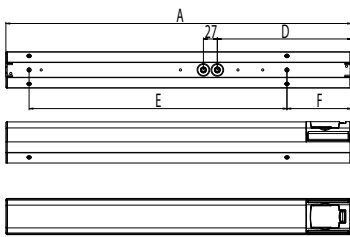

## Asennus

- › Asennetaan seinäpintaan suoraan tai 45° kulmaan
- › Kytkentäpiste johtoaukkojen vieressä
- › Johtoaukot 2 kpl valaisimen pohjassa
- › Varustettu valaisimen mittaisella asennusuralla
- › Päädyissä läpivientiaihio
- › Valaisimen pistorasiaan kytkettävissä jatkuva jännite
- › SK13 peilikaappikiinnikesarjalla peilikaapin päälle

AL14229 peilikaappikiinnikkeillä

AL14229VLED

AL140-sarja

AL141-sarja

AL142-sarja

AL143-sarja

Alisa DW -valaisimella kodin askareet hoituvat mukavasti hyvässä valossa ja valaistuksella tuodaan tyyliä ja tunnelmaa myös kosteisiin tiloihin.