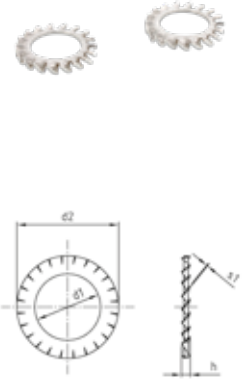

DIN 6798 A4
Serrated lock washers type A

d1 d1	d2 d2	α α	h h	s1 s1	Artikelnummer Item Number	☒
2,2	4,5	90	~0,9	0,3	67984022	1000
2,5	5,5	90	~1,2	0,4	67984025	1000
2,7	5,5	90	~1,2	0,4	67984027	1000
3,2	6	90	~1,2	0,4	67984032	1000
3,7	7	90	~1,5	0,5	67984037	1000
4,3	8	90	~1,5	0,5	67984043	1000
5,1	9	90	~1,5	0,5	67984051	1000
5,3	10	90	~1,8	0,6	67984053	1000
6,4	11	90	~2,1	0,7	67984064	1000
7,4	12,5	90	~2,4	0,8	67984074	1000
8,2	14	90	~2,4	0,8	67984082	1000
8,4	15	90	~2,4	0,8	67984084	1000
10,5	18	90	~2,7	0,9	679840105	1000
13	20,5	90	~3	1	679840130	500
15	24	90	~3	1	679840150	500
17	26	90	~3,6	1,2	679840170	500
19	30	90	~4,2	1,4	679840190	200
21	33	90	~4,2	1,4	679840210	200
23	36	90	~4,5	1,5	679840230	200
25	38	90	~4,5	1,5	679840250	200
28	44	90	~4,8	1,6	679840280	100
31	48	90	~4,8	1,6	679840310	100

- Form A

- Type A

DIN