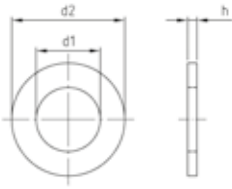

ISO 7089

A2

Alternative Norm
ehemals DIN 125

ISO 7089 A2

Flache Scheiben, normale Reihe, 200 HV

ISO 7089 A2

Plain washers, normal series, 200 HV

- Härte 200 HV

- hardness 200 HV

d1 d1	d2 d2	h h	Artikelnummer Item Number	
1,7	4	0,3	70892016	1000
2,2	5	0,3	708922	1000
2,7	6	0,5	7089225	1000
3,2	7	0,5	708923	1000
3,7	8	0,5	7089235	1000
4,3	9	0,8	708924	1000
5,3	10	1	708925	1000
6,4	12	1,6	708926	500
8,4	16	1,6	708928	500
10,5	20	2	7089210	200
13	24	2,5	7089212	200
15	28	2,5	7089214	200
17	30	3	7089216	200
19	34	3	7089218	200
21	37	3	7089220	200
23	39	3	7089222	100
25	44	4	7089224	100
28	50	4	7089227	50
31	56	4	7089230	50
34	60	5	7089233	25
37	66	5	7089236	25
42	72	6	7089239	25
45	78	8	7089242	25
48	85	8	7089245	10
52	92	8	7089248	10
56	98	8	7089252	10
62	105	10	7089256	10