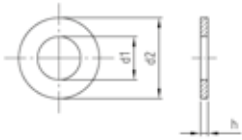

DIN 125 A4

Alternative Norm
ersetzt durch ISO 7089

DIN 125 A4 Scheiben Form A

DIN 125 A4
Washers type A

- Form A

- type A

DIN

d1 d1	d2 d2	h h	Artikelnummer Item Number	
1,7	4	0,3	01254017	2000
1,8	4,5	0,3	01254018	2000
2,2	5	0,3	01254022	2000
2,5	6	0,5	01254025	2000
2,7	6	0,5	01254027	2000
2,8	7	0,5	01254028	2000
3,2	7	0,5	0125432	1000
3,7	8	0,5	01254037	1000
4,3	9	0,8	0125443	1000
5,3	10	1	0125453	1000
6,4	12	1,6	0125464	1000
7,4	14	1,6	0125474	1000
8,4	16	1,6	0125484	500
10,5	20	2	01254105	500
13	24	2,5	01254130	200
15	28	2,5	01254150	200
17	30	3	01254170	200
19	34	3	01254190	200
21	37	3	01254210	200
23	39	3	01254230	100
25	44	4	01254250	100
28	50	4	01254280	50
31	56	4	01254310	50
34	60	5	01254340	25
37	66	5	01254370	25
40	72	6	01254400	25
43	78	7	01254430	25
46	85	7	01254460	10
50	92	8	01254500	10
52	92	8	01254520	10
54	98	8	01254540	10
58	105	9	01254580	5
62	110	9	01254620	5
66	115	9	01254660	5