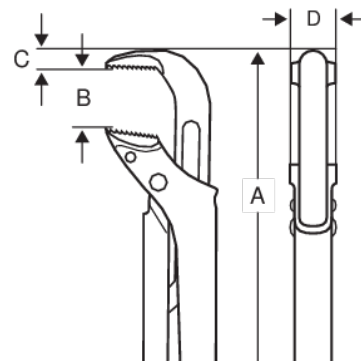

1410/1420

**Putkipihdit, ERGO™, ruotsalainen
malli 90°**

TUOTETIEDOT

- ERGO™-prosessin mukaiset ergonomiset putkipihdit
- Oikea ergonominen muotoilu tekee työkalusta mukavan käyttää ja lisää työtehoa
- Mukava ERGO™-kaksikomponenttikahva
- Kapea pää mahtuu erinomaisesti ahtaisiin paikkoihin verrattuna moniin muihin putkipihteihin
- Tartuntakapasiteetti enintään 38 mm ja leukojen avautuma enintään 66 mm
- Patentoidut etenevät hampaat parantavat otetta
- Ruostesuojattua runsasseksista terästä induktiokarkaistuilla hampailla
- Mutteri voidaan pysäyttää haluttuun asentoon säätöruuvilla. Ylikierteityksen estävä turvapysäytin
- Suojaa sormia puristumiselta kaarevan muotoilun ansiosta
- DIN 5234
- Vankat muovikahvat
- Patentoidut induktiokarkaistut, etenevät hampaat parantavat otetta
- Kapeat leuat parantavat käytettävyyttä
- Fosfatoitu, ruostesuojattu, kestävä erikoisteräs
- Oikea ergonominen muotoilu tekee työkalusta mukavan käyttää ja lisää työtehoa
- Kapea pää mahtuu erinomaisesti ahtaisiin paikkoihin verrattuna moniin muihin putkipihtimalleihin

Follow the Fish!

TUOTEATTRIBUUTIT

Tuote	A	B	C	D		
1410	320 mm	50 mm	11.7 mm	18.8 mm	1 in	610 g
1420	430 mm	75 mm	14.87 mm	20.8 mm	1 1/2 in	1105 g

Follow the Fish!