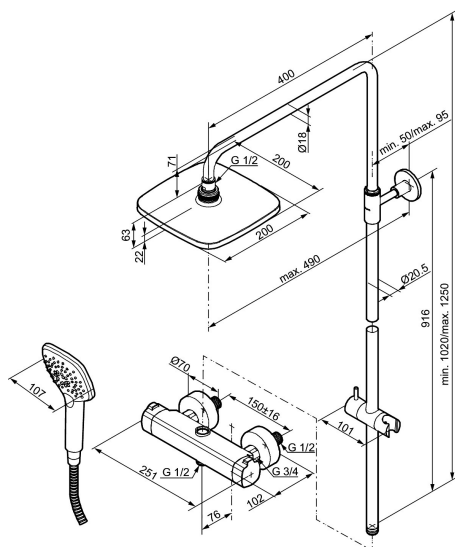

MORA LIONX shower system ylä- ja käsisuihkusetti

Mora LionX on jokaiseen kotiin sopiva hanasarja niin ominaisuuksien kuin hintansakin puolesta. Upeaa designia, helppokäyttöisyyttä sekä energiansäästöä!

Tuote-nro: 391900.12DB LVI: 6561206

Kuvaus: Mattamusta

Mora LionX suihkuhana:

- Vaihtimena toimiva käyttöventtiili
- Turvanuppi 38°C
- Eco vesimäärän säästötoiminto
- Imusuojattu EU-standardin SS-EN 1717 mukaan

Mora LionX Shower System:

- Metallinen suihkuletku, PVC- ja BPA-vapaa
- Easy- Clean- kalkinpoistojärjestelmä
- Suihkuputken korkeutta voi säätää