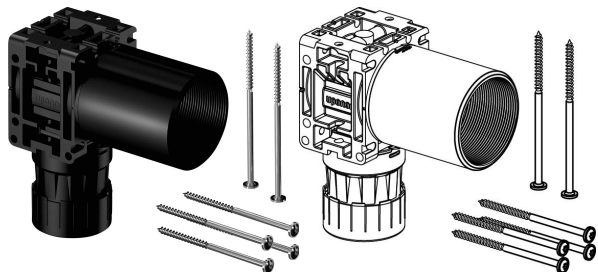

Uponor Smart Aqua PLUS hanakulmarasia M7a NKB DR PEX 15X2,5-Rp1/2"FT

1086212

- Puserusliitinhanakulmarasia
- Suojaputkikoot 25/20 ja 28/23

Tietoa Uponor Smart Aqua PLUS hanakulmarasia M7a NKB DR PEX

Erittely

- Hanakulmarasiat kytkentäjohtojen vesitiiviiseen asennukseen vesipisteille
- Vesitiivis, NT VVS 129
- Metalliliittimet sinkkikadon kestävästä messinkistä
- Q&E renkaat ovat mukana

Sovellus

- Vesitiiviit asennukset mahdollisten vuotovahinkojen ehkäisemiseksi
- Kaikkiin asennuksiin, joissa vesitiivis PEX-putken ja suojaputken kytkentä tarvitaan

Uponor Smart Aqua PLUS hanakulmarasia M7a NKB DR PEX 15X2,5-Rp1/2"FT

1086212

Tekniset tiedot

LVI nro	2072189
Pakkauskoko 1	1
Pakkauskoko 2	50
Mittayksikkö	kpl
Lieriömäinen kierre_G	1/2 inch
Lieriömäinen kierre_G1	1/2 inch
Paine	10 bar
Pituus (I1)	84 mm
Pituus (I2)	23 mm
Pituus (I3)	85 mm
Ulkohalkaisija_do1	44 mm
Ulkohalkaisija_do2	55 mm
Z-mitta h	114 mm
Z-mitta h1	64 mm
Z-mitta w	55 mm
z1	29 mm
z2	12 mm