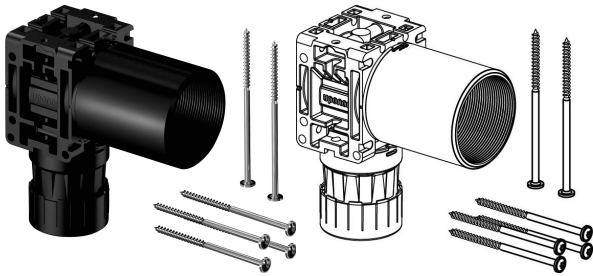

Uponor Smart Aqua PLUS hanakulmarasia M7a NKB DR PEX 15X2,5-Rp1/2"FT

1086212

- Puserusliitinhanakulmarasia
- Suojaputkikoot 25/20 ja 28/23

Tietoa Uponor Smart Aqua PLUS hanakulmarasia M7a NKB DR PEX

Erittely

- Hanakulmarasiat kytkentäjohtojen vesitiiviiseen asennukseen vesipisteille
- Vesitiivis, NT VVS 129
- Metalliliittimet sinkkikadon kestävästä messinkistä
- Q&E renkaat ovat mukana

Sovellus

- Vesitiiviit asennukset mahdollisten vuotovahinkojen ehkäisemiseksi
- Kaikkiin asennuksiin, joissa vesitiivis PEX-putken ja suojaputken kytkentä tarvitaan

Uponor Smart Aqua PLUS hanakulmarasia M7a NKB DR PEX 15X2,5-Rp1/2"FT

1086212

Tekniset tiedot

LVI nro	2072189
Pakkauskoko 1	1
Pakkauskoko 2	50
Mittayksikkö	kpl
Lieriömäinen kierre_G	1/2 inch
Lieriömäinen kierre_G1	1/2 inch
Paine	10 bar
Pituus (I1)	84 mm
Pituus (I2)	23 mm
Pituus (I3)	85 mm
Ulkohalkaisija_do1	44 mm
Ulkohalkaisija_do2	55 mm
Z-mitta h	114 mm
Z-mitta h1	64 mm
Z-mitta w	55 mm
z1	29 mm
z2	12 mm