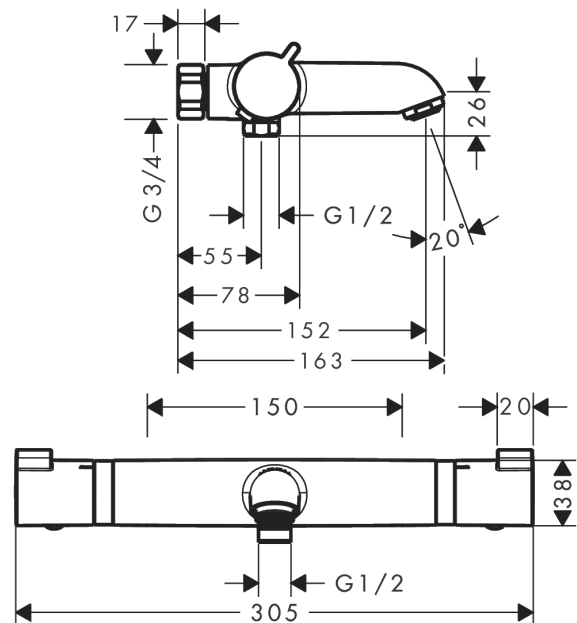

Mittapiirustus