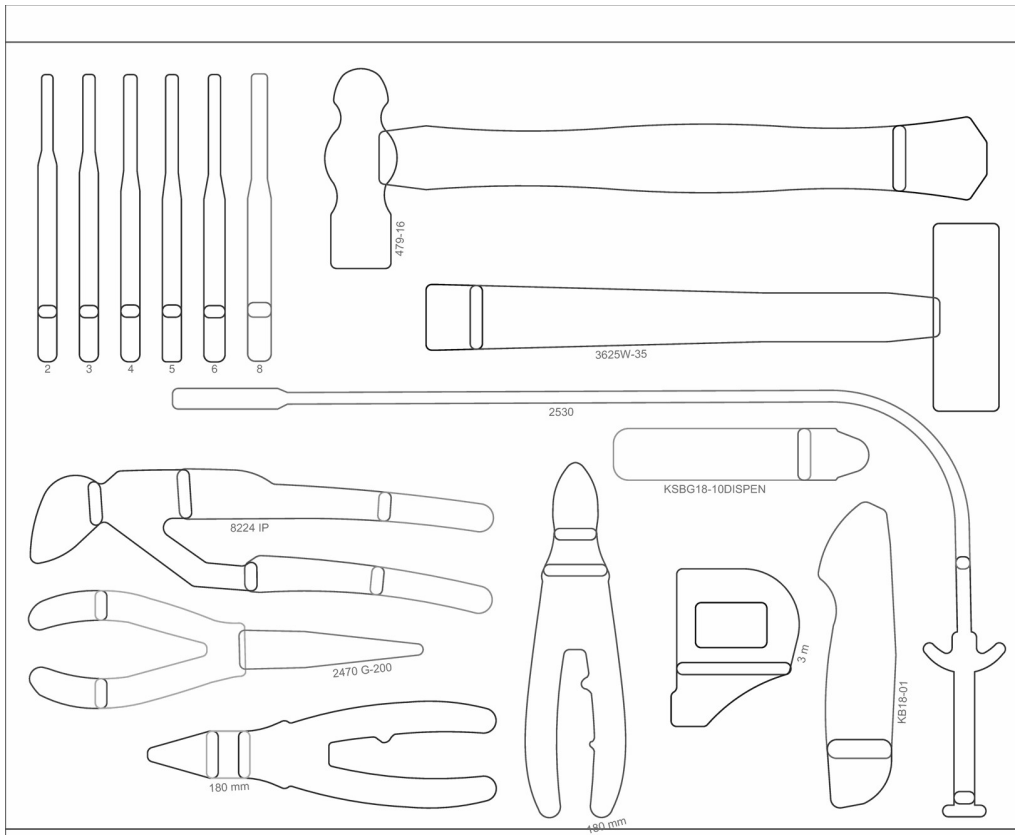

Order #BETMS110000694

DRAWER #1

Dimension: 543x445x35 mm

Slots: 1

TOOLS IN FOAM:

1x FF1A81 - FOAM W/SCREWDRIVERS & WRENCHES

DRAWER #4

Dimension: 543x445x35 mm

Slots: 2

TOOLS IN FOAM:

1x FF1A189 - Työkalufoam, Fit&Go 3/3, isku-, pihti-, leikkaus- ja poimintatyökalusarja - 25 osa

DRAWER #5

Dimension: 543x445x35 mm

Slots: 2

TOOLS IN FOAM:

1x FF1A229 - FOAM W/SOCKETS, RATCHETS, BITS

DRAWER #6

Dimension: 543x445x35 mm

Slots: 4

TOOLS IN FOAM:

1x FF1E2212 - Työkalufoam, Fit&Go 1/3, hylsysarja 1/2" - 12 osaa

1x FF1E3002 - Työkalufoam, Fit&Go 1/3, kiintoavainsarja, kaksipäinen - 3 osaa

1x FF1E4002 - Fit&Go 1/3 -työkalufoam lukkorengaspihntisarja - 4 osaa