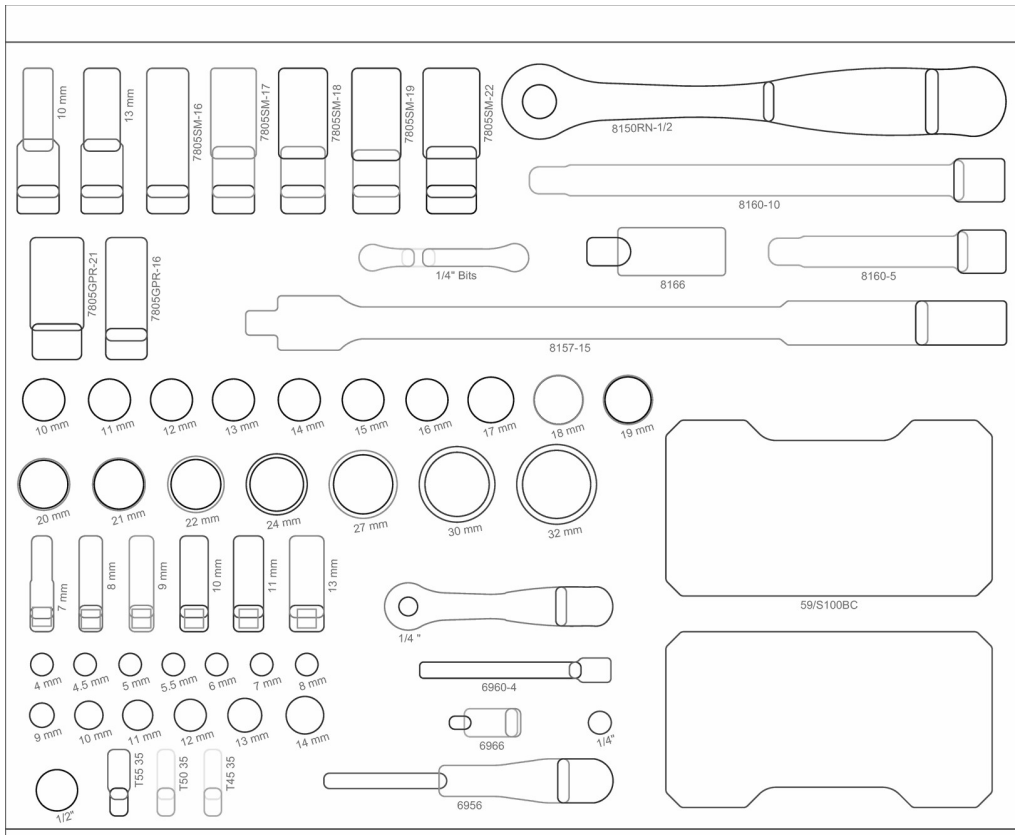

Order #BETMS110000694

DRAWER #1

Dimension: 543x445x35 mm

Slots: 1

TOOLS IN FOAM:

1x FF1A81 - FOAM W/SCREWDRIVERS & WRENCHES

DRAWER #4

Dimension: 543x445x35 mm

Slots: 2

TOOLS IN FOAM:

1x FF1A189 - Työkalufoam, Fit&Go 3/3, isku-, pihti-, leikkaus- ja poimintatyökalusarja - 25 osa

DRAWER #5

Dimension: 543x445x35 mm

Slots: 2

TOOLS IN FOAM:

1x FF1A229 - FOAM W/SOCKETS, RATCHETS, BITS

DRAWER #6

Dimension: 543x445x35 mm

Slots: 4

TOOLS IN FOAM:

1x FF1E2212 - Työkalufoam, Fit&Go 1/3, hylsysarja 1/2" - 12 osaa

1x FF1E3002 - Työkalufoam, Fit&Go 1/3, kiintoavainsarja, kaksipäinen - 3 osaa

1x FF1E4002 - Fit&Go 1/3 -työkalufoam lukkorengaspihntisarja - 4 osaa