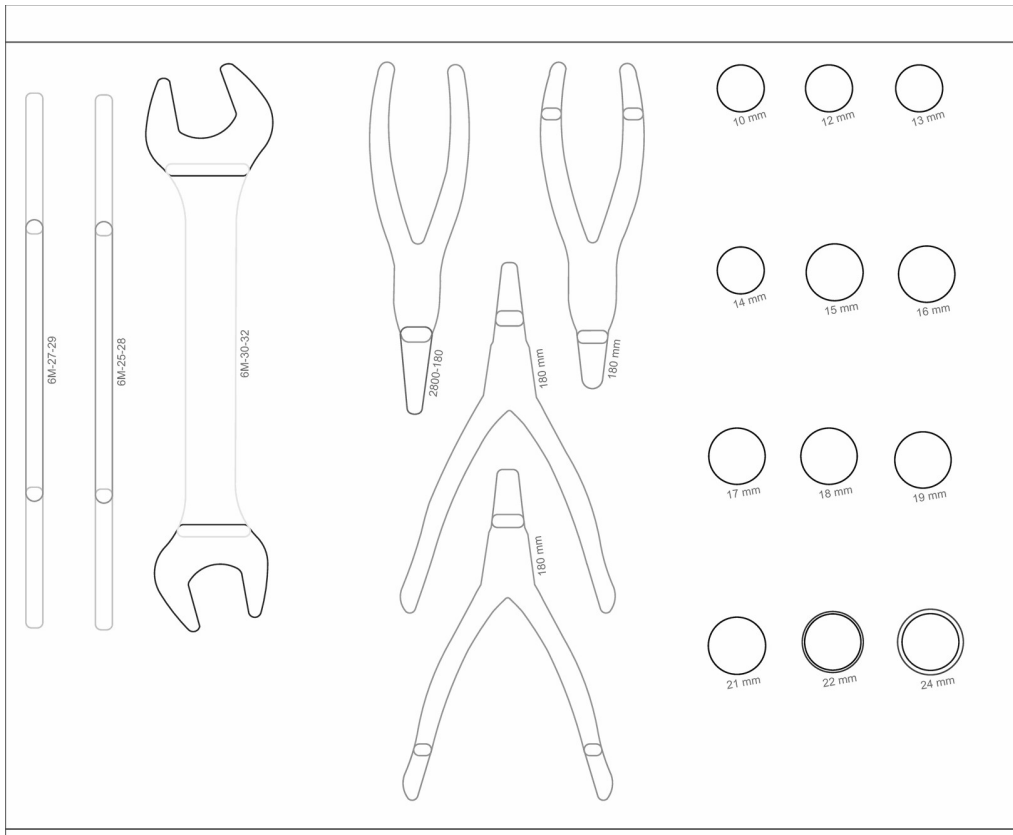

Order #BETMS110000694

DRAWER #1

Dimension: 543x445x35 mm

Slots: 1

TOOLS IN FOAM:

1x FF1A81 - FOAM W/SCREWDRIVERS & WRENCHES

DRAWER #4

Dimension: 543x445x35 mm

Slots: 2

TOOLS IN FOAM:

1x FF1A189 - Työkalufoam, Fit&Go 3/3, isku-, pihti-, leikkaus- ja poimintatyökalusarja - 25 osa

DRAWER #5

Dimension: 543x445x35 mm

Slots: 2

TOOLS IN FOAM:

1x FF1A229 - FOAM W/SOCKETS, RATCHETS, BITS

DRAWER #6

Dimension: 543x445x35 mm

Slots: 4

TOOLS IN FOAM:

1x FF1E2212 - Työkalufoam, Fit&Go 1/3, hylsysarja 1/2" - 12 osaa

1x FF1E3002 - Työkalufoam, Fit&Go 1/3, kiintoavainsarja, kaksipäinen - 3 osaa

1x FF1E4002 - Fit&Go 1/3 -työkalufoam lukkorengaspihntisarja - 4 osaa