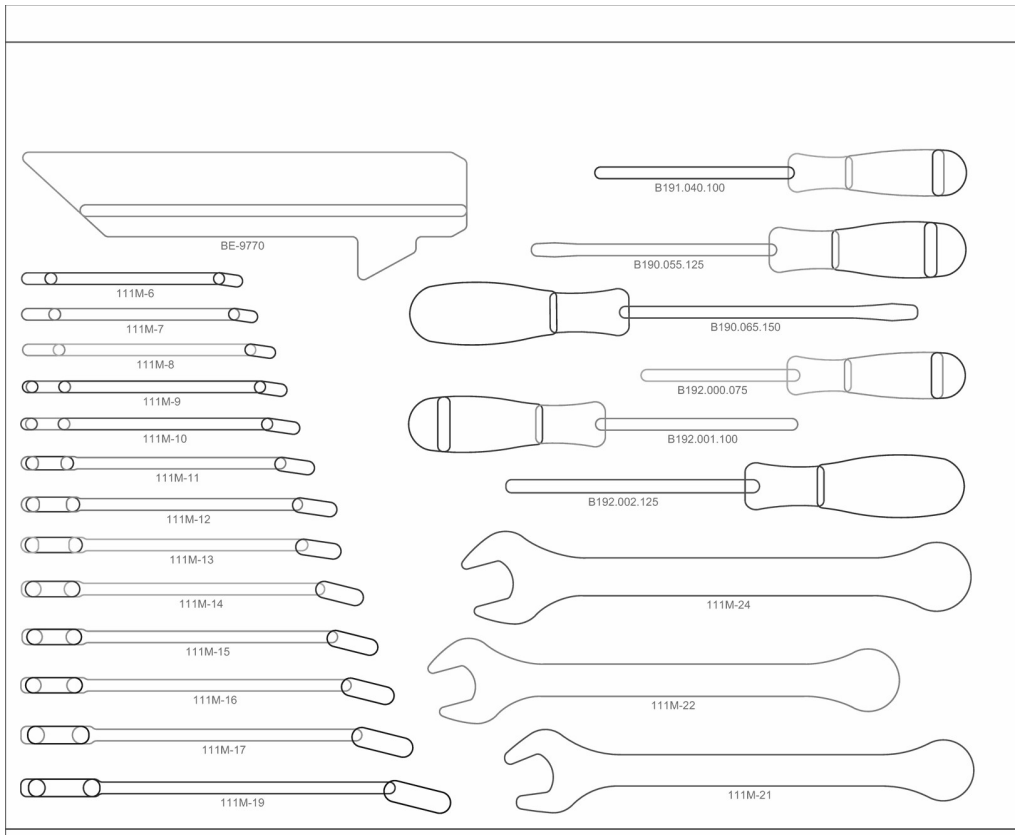

Order #BETMS110000694

DRAWER #1

Dimension: 543x445x35 mm

Slots: 1

TOOLS IN FOAM:

1x FF1A81 - FOAM W/SCREWDRIVERS & WRENCHES

DRAWER #4

Dimension: 543x445x35 mm

Slots: 2

TOOLS IN FOAM:

1x FF1A189 - Työkalufoam, Fit&Go 3/3, isku-, pihti-, leikkaus- ja poimintatyökalusarja - 25 osa

DRAWER #5

Dimension: 543x445x35 mm

Slots: 2

TOOLS IN FOAM:

1x FF1A229 - FOAM W/SOCKETS, RATCHETS, BITS

DRAWER #6

Dimension: 543x445x35 mm

Slots: 4

TOOLS IN FOAM:

1x FF1E2212 - Työkalufoam, Fit&Go 1/3, hylsysarja 1/2" - 12 osaa

1x FF1E3002 - Työkalufoam, Fit&Go 1/3, kiintoavainsarja, kaksipäinen - 3 osaa

1x FF1E4002 - Fit&Go 1/3 -työkalufoam lukkorengaspihntisarja - 4 osaa