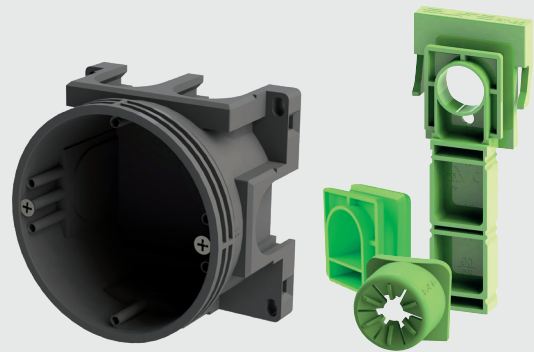

ELIFE-ASENNUSTARVIKKEET

ELIFE KJR-71 -kojerasia

Kojerasia uppoasennukseen, yhteensopiva vastaavien tuotteiden kanssa. Täyttää asennustarvikkeille asetetut standardit (EN 60670-21:2007 ja EN 60670-22:2006).

Rakenne: Sivulla 5 kpl nysäihioita, pohjassa 3 kpl läpivientiaihioita.

Käyttöjännite: 400 V

Käyttölämpötila: -25/90 °C

Valikoimastamme myös tärkeimmät lisätarvikkeet kuten nysä, rasiatuki ja yhdyskappale.