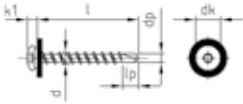

## Art. 9066 A2

### Artikel 9066 A2 blank GG TX Fensterbankschrauben mit Polyamidscheibe natur und Bohrspitze

Item 9066 A2 uncoated GG TX

Tapping screws with caphead polyamid washer nature and drilling point

d d	l l	d3 d3	k k	dk dk	s s	lp lp	dp dp	Antrieb Drive size	Artikelnummer Item Number	
3,9	16	12	3,1	7,9	1,5	5	2,75	TX15	906620TGB39 16	200
	19	12	3,1	7,9	1,5	5	2,75	TX15	906620TGB39 19	200
	22	12	3,1	7,9	1,5	5	2,75	TX15	906620TGB39 22	200
	25	12	3,1	7,9	1,5	5	2,75	TX15	906620TGB39 25	200
	32	12	3,1	7,9	1,5	5	2,75	TX15	906620TGB39 32	200

- Bohrspitze

- drilling point