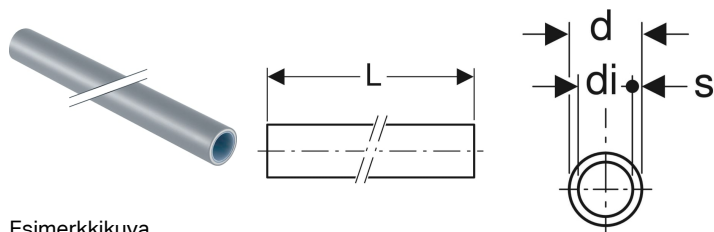

Geberit-järjestelmäputki, monikerrosputki, suorat putket

Esimerkkikuva

Käyttötarkoitukset

- Geberit FlowFit -järjestelmään
- Kylmälle tai lämpimälle käyttövedelle
- Jäähdytys- ja lämmitysvedelle ilman jäätymisenestoainetta
- Jäähdytys- ja lämmitysvedelle jäätymisenestoaineen kanssa
- Käyttö- ja prosessivesiä varten
- Puhdistetulle vedelle
- Sadevedelle, jonka pH-arvo on > 6,0
- Merivedelle
- Sammutusvedelle (märkä)
- Sammutusvedelle (märkä/kuiva, kuiva)
- Kemikaaleille ja teknisille nesteille
- Paineilmalle (öljyisältö, laatuluokka 0–3)
- Alipaineelle
- Inerteille kaasuille (esim. typpi)

- Talotekniikkaan, teollisuuteen ja laivanrakennukseen

Ominaisuudet

- Tukeva
- Voidaan taivuttaa käsin
- Diffuusiotiivis
- Ulkopuoli hopeanharmaa
- Putken päissä läpikuultava suojatulppa

Tekniset tiedot

Materiaali	PE-RT II/Al/PE-RT II
Pinnankarheus	7 µm
Lämpölaajeneminen	0.026 mm/(m·K)
Putken lämmönjohtavuus	0.41 W/(m·K)