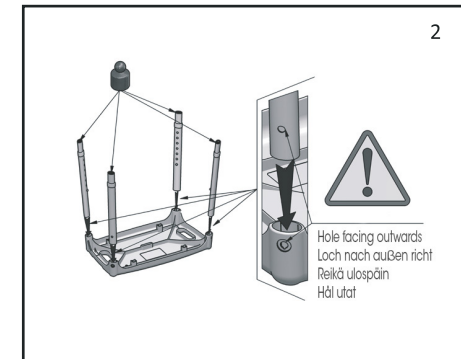

Pflegehinweise:

- Alle Teile können mit warmem Wasser und neutralen Reinigungsmitteln gereinigt werden.
- Achtung! Die maximale Belastung von 150 kg nicht überschreiten.

EST

VANNITOAPINK VASCO 500

- Reguleeritava kõrgusega dušipink, mille hõlpsasti puhastatav istmeosa on valmistatud sooja kokkupuutepinnaga polüpropeenist
- Jalad suurepärase korrosioonikindlusega alumiiniumist
- Kõik pinnad kergesti puhastatavad
- Sissepressitud mustriga istmeosa ja õige kaldega tugijalad tagavad ohutu kasutamise
- Kõrgus reguleeritav 390 – 540 mm
- Läbinud koormuskatse 150 kg
- Tugijalgade kummiotsad hoiavad istme kindlalt paigas

Hooldusjuhised:

- Kõiki detaile võib puhastada sooja vee ja neutraalse puhastusvahendiga
- Mitte ületada suurimat lubatud kasutuskoormust (150 kg)

MADE IN ITALY

KING-SS-00

FI KYLPYHUONEJAKKARA VASCO 305

- Korkeussäädettävä kylpyhuonejakkara, istuinosa helposti puhdistettavaa ja käytössä lämpimän tuntuista polypropeenia.
- Jalat erittäin hyvin korroosionkestävää anodisoitua alumiinia.
- Kaikki pinnat ovat helposti puhdistettavia.
- Kuvioitu istuinpinta ja kallistetut jalat takaavat turvallisen käytön.
- Säädettävä korkeus 390 mm - 540 mm.
- Koekuormitettu 150kg
- Jalkojen kumiset liukuusteet pitävät tuolin tukevasti paikallaan

Huolto-ohjeet

- Kaikki osat voidaan puhdistaa lämpimällä vedellä ja miedoilla pesuaineilla.
- Huom. Maksimi paino 150 kg

GB SHOWER STOOL VASCO 305

- Adjustable seat in polypropylene which is easy to clean and has pleasant warm feel to it
- Legs made of highly corrosion durable aluminium
- All surfaces are easy to clean
- Ridged seat and flared legs guarantee secure use
- Adjustable height 390 mm - 540 mm
- Tested to carry 150 kg
- Slip resistant rubber tips grip shower floor