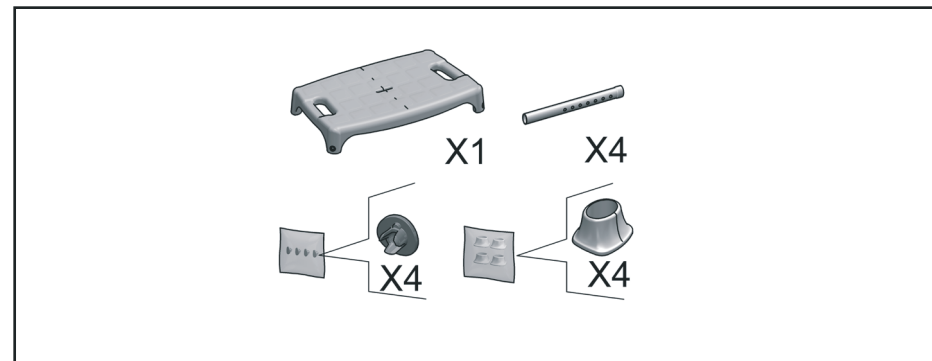

Pflegehinweise:

- Alle Teile können mit warmem Wasser und neutralen Reinigungsmitteln gereinigt werden.
- Achtung! Die maximale Belastung von 150 kg nicht überschreiten.

EST

VANNITOAPINK VASCO 500

- Reguleeritava kõrgusega dušipink, mille hõlpsasti puhastatav istmeosa on valmistatud sooja kokkupuutepinnaga polüpropeenist
- Jalad suurepärase korrosioonikindlusega alumiiniumist
- Kõik pinnad kergesti puhastatavad
- Sissepressitud mustriga istmeosa ja õige kaldega tugijalad tagavad ohutu kasutamise
- Kõrgus reguleeritav 390 – 540 mm
- Läbinud koormuskatse 150 kg
- Tugijalgade kummiotsad hoiavad istme kindlalt paigas

Hooldusjuhised:

- Kõiki detaile võib puhastada sooja vee ja neutraalse puhastusvahendiga
- Mitte ületada suurimat lubatud kasutuskoormust (150 kg)

MADE IN ITALY

KING-SS-00

FI KYLPYHUONEJAKKARA VASCO 305

- Korkeussäädettävä kylpyhuonejakkara, istuinosa helposti puhdistettavaa ja käytössä lämpimän tuntuista polypropeenia.
- Jalat erittäin hyvin korroosionkestävää anodisoitua alumiinia.
- Kaikki pinnat ovat helposti puhdistettavia.
- Kuvioitu istuinpinta ja kallistetut jalat takaavat turvallisen käytön.
- Säädettävä korkeus 390 mm - 540 mm.
- Koekuormitettu 150kg
- Jalkojen kumiset liukuusteet pitävät tuolin tukevasti paikallaan

Huolto-ohjeet

- Kaikki osat voidaan puhdistaa lämpimällä vedellä ja miedoilla pesuaineilla.
- Huom. Maksimi paino 150 kg

GB SHOWER STOOL VASCO 305

- Adjustable seat in polypropylene which is easy to clean and has pleasant warm feel to it
- Legs made of highly corrosion durable aluminium
- All surfaces are easy to clean
- Ridged seat and flared legs guarantee secure use
- Adjustable height 390 mm - 540 mm
- Tested to carry 150 kg
- Slip resistant rubber tips grip shower floor