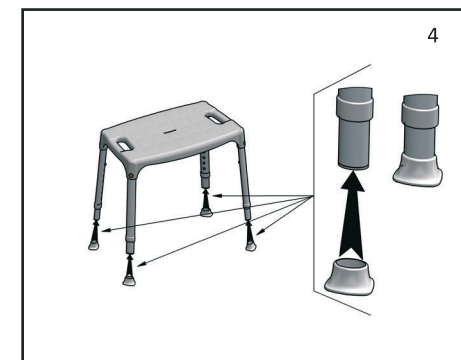

Pflegehinweise:

- Alle Teile können mit warmem Wasser und neutralen Reinigungsmitteln gereinigt werden.
- Achtung! Die maximale Belastung von 150 kg nicht überschreiten.

EST

VANNITOAPINK VASCO 500

- Reguleeritava kõrgusega dušipink, mille hõlpsasti puhastatav istmeosa on valmistatud sooja kokkupuutepinnaga polüpropeenist
- Jalad suurepärase korrosioonikindlusega alumiiniumist
- Kõik pinnad kergesti puhastatavad
- Sissepressitud mustriga istmeosa ja õige kaldega tugijalad tagavad ohutu kasutamise
- Kõrgus reguleeritav 390 – 540 mm
- Läbinud koormuskatse 150 kg
- Tugijalgade kummiotsad hoiavad istme kindlalt paigas

Hooldusjuhised:

- Kõiki detaile võib puhastada sooja vee ja neutraalse puhastusvahendiga
- Mitte ületada suurimat lubatud kasutuskoormust (150 kg)

MADE IN ITALY

KING-SS-00

FI KYLPYHUONEJAKKARA VASCO 305

- Korkeussäädettävä kylpyhuonejakkara, istuinosa helposti puhdistettavaa ja käytössä lämpimän tuntuista polypropeenia.
- Jalat erittäin hyvin korroosionkestävää anodisoitua alumiinia.
- Kaikki pinnat ovat helposti puhdistettavia.
- Kuvioitu istuinpinta ja kallistetut jalat takaavat turvallisen käytön.
- Säädettävä korkeus 390 mm - 540 mm.
- Koekuormitettu 150kg
- Jalkojen kumiset liukuusteet pitävät tuolin tukevasti paikallaan

Huolto-ohjeet

- Kaikki osat voidaan puhdistaa lämpimällä vedellä ja miedoilla pesuaineilla.
- Huom. Maksimi paino 150 kg

GB SHOWER STOOL VASCO 305

- Adjustable seat in polypropylene which is easy to clean and has pleasant warm feel to it
- Legs made of highly corrosion durable aluminium
- All surfaces are easy to clean
- Ridged seat and flared legs guarantee secure use
- Adjustable height 390 mm - 540 mm
- Tested to carry 150 kg
- Slip resistant rubber tips grip shower floor