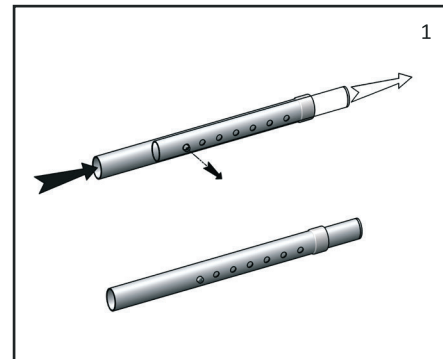

FI

KYLPUHUONEJAKKARA VASCO 500

- Korkeussäädettävä kylpyhuonejakkara, istuinosaa helposti puhdistettavaa ja käytössä lämpimän tuntuista polypropeenaa.
- Jalat erittäin hyvin korroosionkestävää anodisoitua alumiinia.
- Kaikki pinnat ovat helposti puhdistettavia.
- Kuvioitu istuinpinta ja kallistetut jalat takaavat turvallisen käytön.
- Säädettävä korkeus 390 mm - 540 mm.
- Koekuormitettu 150kg
- Jalkojen kumiset liukuesteet pitävät tuolin tukevasti paikallaan

Hoito-ohjeet

- Kaikki osat voidaan puhdistaa lämpimällä vedellä ja miedoilla pesuaineilla.
- Huom. Maksimi paino 150 kg

GB

SHOWER STOOL VASCO 500

- Adjustable seat in polypropylene which is easy to clean and has pleasant warm feel to it
- Legs made of highly corrosion durable aluminium
- All surfaces are easy to clean
- Ridged seat and flared legs guarantee secure use
- Adjustable height 390 mm - 540 mm
- Tested to carry 150 kg
- Slip resistant rubber tips grip shower floor

Instructions for care:

- All parts may be cleaned with warm water and mild cleaning products
- N.B.! Max. use 150 kg

SE

BADRUMSPALL VASCO 500

- En pall med justerbar höjd. Sitsen i polypropen är lätt att rengöra och känns alltid varm och skön.
- Pallen har ben av aluminium som tål korrosion mycket bra
- Alla ytor är lätta att rengöra
- En mönstrad sits och lite lutande stolsben gör pallen säker att sitta på i duschen
- Justerbar höjd 390 mm - 540 mm
- Belastningstestad upp till 150 kg
- Gummifötter håller pallen stadigt på sin plats

Skötselråd:

- Alla delar kan rengöras med varmt vatten och neutrala tvättmedel
- OBS! Överskrid aldrig den tillåtna gränsen för belastning på 150 kg

VASCO 500

L 500, K 390/540, S 300

DE

BADHOCKER VASCO 500