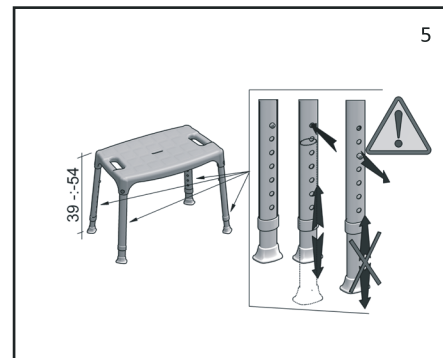

Pflegehinweise:

- Alle Teile können mit warmem Wasser und neutralen Reinigungsmitteln gereinigt werden.
- Achtung! Die maximale Belastung von 150 kg nicht überschreiten.

EST

VANNITOAPINK VASCO 500

- Reguleeritava kõrgusega dušipink, mille hõlpsasti puhastatav istmeosa on valmistatud sooja kokkupuutepinnaga polüpropeenist
- Jalad suurepärase korrosioonikindlusega alumiiniumist
- Kõik pinnad kergesti puhastatavad
- Sissepressitud mustriga istmeosa ja õige kaldega tugijalad tagavad ohutu kasutamise
- Kõrgus reguleeritav 390 – 540 mm
- Läbinud koormuskatse 150 kg
- Tugijalgade kummiotsad hoiavad istme kindlalt paigas

Hooldusjuhised:

- Kõiki detaile võib puhastada sooja vee ja neutraalse puhastusvahendiga
- Mitte ületada suurimat lubatud kasutuskoormust (150 kg)

MADE IN ITALY

KING-SS-00

FI KYLPYHUONEJAKKARA VASCO 305

- Korkeussäädettävä kylpyhuonejakkara, istuinosa helposti puhdistettavaa ja käytössä lämpimän tuntuista polypropeenia.
- Jalat erittäin hyvin korroosionkestävää anodisoitua alumiinia.
- Kaikki pinnat ovat helposti puhdistettavia.
- Kuvioitu istuinpinta ja kallistetut jalat takaavat turvallisen käytön.
- Säädettävä korkeus 390 mm - 540 mm.
- Koekuormitettu 150kg
- Jalkojen kumiset liukuusteet pitävät tuolin tukevasti paikallaan

Huolto-ohjeet

- Kaikki osat voidaan puhdistaa lämpimällä vedellä ja miedoilla pesuaineilla.
- Huom. Maksimi paino 150 kg

GB SHOWER STOOL VASCO 305

- Adjustable seat in polypropylene which is easy to clean and has pleasant warm feel to it
- Legs made of highly corrosion durable aluminium
- All surfaces are easy to clean
- Ridged seat and flared legs guarantee secure use
- Adjustable height 390 mm - 540 mm
- Tested to carry 150 kg
- Slip resistant rubber tips grip shower floor