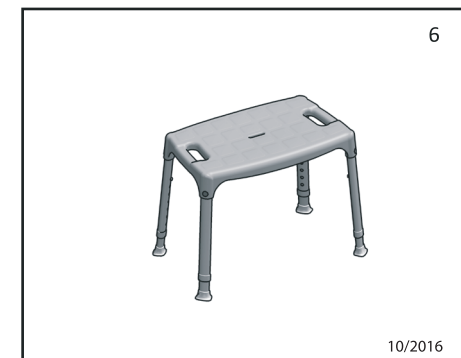

Pflegehinweise:

- Alle Teile können mit warmem Wasser und neutralen Reinigungsmitteln gereinigt werden.
- Achtung! Die maximale Belastung von 150 kg nicht überschreiten.

EST

VANNITOAPINK VASCO 500

- Reguleeritava kõrgusega dušipink, mille hõlpsasti puhastatav istmeosa on valmistatud sooja kokkupuutepinnaga polüpropeenist
- Jalad suurepärase korrosioonikindlusega alumiiniumist
- Kõik pinnad kergesti puhastatavad
- Sissepressitud mustriga istmeosa ja õige kaldega tugijalad tagavad ohutu kasutamise
- Kõrgus reguleeritav 390 – 540 mm
- Läbinud koormuskatse 150 kg
- Tugijalgade kummiotsad hoiavad istme kindlalt paigas

Hooldusjuhised:

- Kõiki detaile võib puhastada sooja vee ja neutraalse puhastusvahendiga
- Mitte ületada suurimat lubatud kasutuskoormust (150 kg)

MADE IN ITALY

KING-SS-00

FI KYLPYHUONEJAKKARA VASCO 305

- Korkeussäädettävä kylpyhuonejakkara, istuinosa helposti puhdistettavaa ja käytössä lämpimän tuntuista polypropeenia.
- Jalat erittäin hyvin korroosionkestävää anodisoitua alumiinia.
- Kaikki pinnat ovat helposti puhdistettavia.
- Kuvioitu istuinpinta ja kallistetut jalat takaavat turvallisen käytön.
- Säädettävä korkeus 390 mm - 540 mm.
- Koekuormitettu 150kg
- Jalkojen kumiset liukuusteet pitävät tuolin tukevasti paikallaan

Huolto-ohjeet

- Kaikki osat voidaan puhdistaa lämpimällä vedellä ja miedoilla pesuaineilla.
- Huom. Maksimi paino 150 kg

GB SHOWER STOOL VASCO 305

- Adjustable seat in polypropylene which is easy to clean and has pleasant warm feel to it
- Legs made of highly corrosion durable aluminium
- All surfaces are easy to clean
- Ridged seat and flared legs guarantee secure use
- Adjustable height 390 mm - 540 mm
- Tested to carry 150 kg
- Slip resistant rubber tips grip shower floor