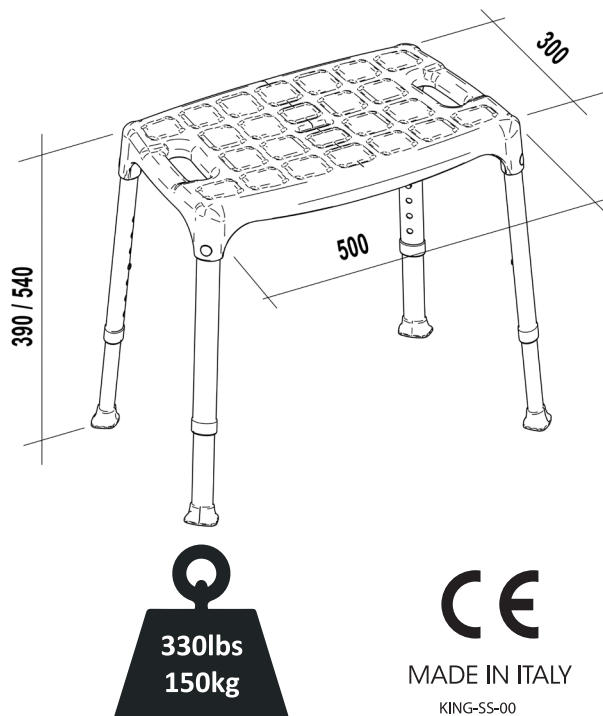

Skötselråd:

- Alla delar kan rengöras med varmt vatten och neutrala tvättmedel
- OBS! Överskrid aldrig den tillåtna gränsen för belastning på 150 kg

VASCO 500

L 500, K 390/540, S 300

DE

BADHOCKER VASCO 500

- Höhenverstellbarer Duschhocker, Sitzfläche aus Polypropen, leicht zu reinigen und warm an der Haut
- Beine aus korrosionsbeständigem Aluminium
- Alle Flächen leicht zu reinigen
- Rutschfeste Sitzfläche und ausgestellte Beine garantieren eine sichere Nutzung
- Höhe verstellbar 390mm-540mm
- Gefestet bis 150 kg
- Gummistulpen an den Beinen halten den Hocker fest

Pflegehinweise:

- Alle Teile können mit warmem Wasser und neutralen Reinigungsmitteln gereinigt werden.
- Achtung! Die maximale Belastung von 150 kg nicht überschreiten.

EST

VANNITOAPINK VASCO 500

- Reguleeritava kõrgusega dušipink, mille hõlpsasti puhastatav istmeosa on valmistatud sooja kokkupuutepinnaga polüpropeenist
- Jalad suurepärase korrosioonikindlusega alumiiniumist
- Kõik pinnad kergesti puhastatavad
- Sissepressitud mustriga istmeosa ja õige kaldega tugijalad tagavad ohutu kasutamise
- Kõrgus reguleeritav 390 – 540 mm
- Läbinud koormuskatse 150 kg
- Tugijalgade kummiotsad hoiavad istme kindlalt paigas

Hooldusjuhised:

- Kõiki detaile võib puhastada sooja vee ja neutraalse puhastusvahendiga
- Mitte ületada suurimat lubatud kasutuskoormust (150 kg)

MADE IN ITALY

KING-SS-00