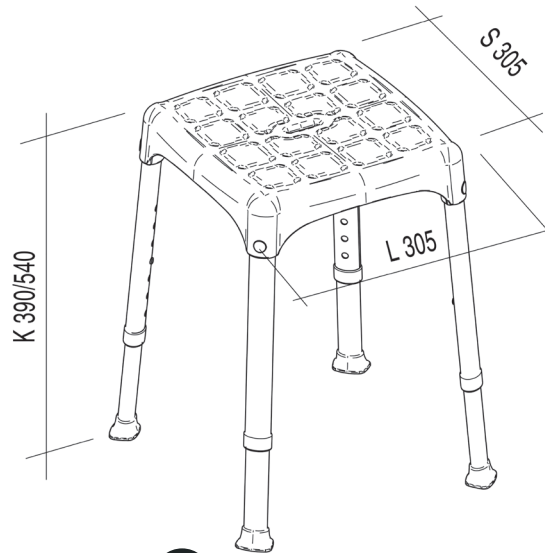

Huolto-ohjeet

- Kaikki osat voidaan puhdistaa lämpimällä vedellä ja miedoilla pesuaineilla.
- Huom. Maksimi paino 150 kg

GB SHOWER STOOL VASCO 305

- Adjustable seat in polypropylene which is easy to clean and has pleasant warm feel to it
- Legs made of highly corrosion durable aluminium
- All surfaces are easy to clean
- Ridged seat and flared legs guarantee secure use
- Adjustable height 390 mm - 540 mm
- Tested to carry 150 kg
- Slip resistant rubber tips grip shower floor

Instructions for care:

- All parts may be cleaned with warm water and mild cleaning products
- N.B.! Max. use 150 kg

SE BADRUMSPALL VASCO 305

- En pall med justerbar höjd. Sitsen i polypropen är lätt att rengöra och känns alltid varm och skön.
- Pallen har ben av aluminium som tål korrosion mycket bra
- Alla ytor är lätta att rengöra
- En mönstrad sits och lite lutande stolben gör pallen säker att sitta på i duschen
- Justerbar höjd 390 mm - 540 mm
- Belastningstestad upp till 150 kg
- Gummifötter håller pallen stadigt på sin plats

Skötselråd:

- Alla delar kan rengöras med varmt vatten och neutrala tvättmedel
- OBS! Överskrid aldrig den tillåtna gränsen för belastning på 150 kg

VASCO 305

L 305, K 390/540, S 305

K 390/540

L 305

S 305

DE BADHOCKER VASCO 305

- Höhenverstellbarer Duschhocker, Sitzfläche aus Polypropen, leicht zu reinigen und warm an der Haut
- Beine aus korrosionsbeständigem Aluminium
- Alle Flächen leicht zu reinigen
- Rutschfeste Sitzfläche und ausgestellte Beine garantieren eine sichere Nutzung
- Höhe verstellbar 390mm-540mm
- Gefestet bis 150 kg
- Gummistulpen an den Beinen halten den Hocker fest

Pflegehinweise:

- Alle Teile können mit warmem Wasser und neutralen Reinigungsmitteln gereinigt werden.
- Achtung! Die maximale Belastung von 150 kg nicht überschreiten.

EST VANNITOAPINK VASCO 305

- Reguleeritava kõrgusega dušipink, mille hõlpsasti puhastatav istmeosa on valmistatud sooja kokkupuutepinnaga polüpropeenist
- Jalad suurepärase korrosioonikindlusega alumiiniumist
- Kõik pinnad kergesti puhastatavad
- Sisepressitud mustriga istmeosa ja õige kaldega tugijalad tagavad ohutu kasutamise
- Kõrgus reguleeritav 390 – 540 mm
- Läbinud koormuskatse 150 kg
- Tugijalgade kummiotsad hoiavad istme kindlalt paigal

Hooldusjuhised:

- Kõiki detaile võib puhastada sooja vee ja neutraalse puhastusvahendiga
- Mitte ületada suurimat lubatud kasutuskoormust (150 kg)