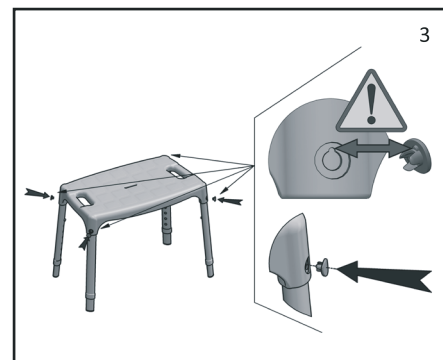

Pflegehinweise:

- Alle Teile können mit warmem Wasser und neutralen Reinigungsmitteln gereinigt werden.
- Achtung! Die maximale Belastung von 150 kg nicht überschreiten.

EST

VANNITOAPINK VASCO 500

- Reguleeritava kõrgusega dušipink, mille hõlpsasti puhastatav istmeosa on valmistatud sooja kokkupuutepinnaga polüpropeenist
- Jalad suurepärase korrosioonikindlusega alumiiniumist
- Kõik pinnad kergesti puhastatavad
- Sissepressitud mustriga istmeosa ja õige kaldega tugijalad tagavad ohutu kasutamise
- Kõrgus reguleeritav 390 – 540 mm
- Läbinud koormuskatse 150 kg
- Tugijalgade kummiotsad hoiavad istme kindlalt paigas

Hooldusjuhised:

- Kõiki detaile võib puhastada sooja vee ja neutraalse puhastusvahendiga
- Mitte ületada suurimat lubatud kasutuskoormust (150 kg)

MADE IN ITALY

KING-SS-00

FI KYLPYHUONEJAKKARA VASCO 305

- Korkeussäädettävä kylpyhuonejakkara, istuinosa helposti puhdistettavaa ja käytössä lämpimän tuntuista polypropeenia.
- Jalat erittäin hyvin korroosionkestävää anodisoitua alumiinia.
- Kaikki pinnat ovat helposti puhdistettavia.
- Kuvioitu istuinpinta ja kallistetut jalat takaavat turvallisen käytön.
- Säädettävä korkeus 390 mm - 540 mm.
- Koekuormitettu 150kg
- Jalkojen kumiset liukuusteet pitävät tuolin tukevasti paikallaan

Huolto-ohjeet

- Kaikki osat voidaan puhdistaa lämpimällä vedellä ja miedoilla pesuaineilla.
- Huom. Maksimi paino 150 kg

GB SHOWER STOOL VASCO 305

- Adjustable seat in polypropylene which is easy to clean and has pleasant warm feel to it
- Legs made of highly corrosion durable aluminium
- All surfaces are easy to clean
- Ridged seat and flared legs guarantee secure use
- Adjustable height 390 mm - 540 mm
- Tested to carry 150 kg
- Slip resistant rubber tips grip shower floor