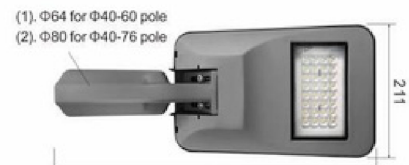

# FTLIGHT PARK KATUVALAISIN

TEHOKAS KATUVALAISIN SUUNNATTAVALLA  
60MM PYLVÄÄSEEN SOPIVALLA ADAPTERILLA  
130LM/W

Sähkönumero

Tuotekoodi

Teho ja valoteho

4519134

802540

25W 3200lm

4519135

805040

50W 6500lm

4519136

807540

75W 9750lm

60mm pylvasasennus.  
Käännettävä ja  
suunnattava adapteri

25W-50W

- Teho: 25W/50W/75W
- Kotelointiluokka: IP66
- IK-Luokitus: IK08
- Ylijännitesuojaus: 6kV/4kV
- Väriämpötila: 4000K
- CRI / Värintoistoindeksi: > 70

- Valonjako: Epäsymmetrinen, katuvalo-optiikka
- Kehys ja runko: Alumiini (RAL7037), kirkas karkaistu tasolasi, linssit muovia
- Käyttöikä: 50 000h
- Takuu: 5 vuotta