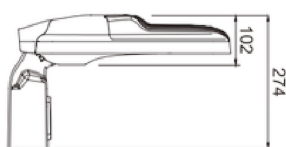

4519135

805040

50W 6500lm

4519136

807540

75W 9750lm

60mm pylvasasennus.  
Käännettävä ja  
suunnattava adapteri

25W-50W