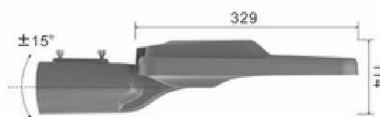

4519135

805040

50W 6500lm

4519136

807540

75W 9750lm

60mm pylvasasennus.  
Käännettävä ja  
suunnattava adapteri

25W-50W

- Teho: 25W/50W/75W
- Kotelointiluokka: IP66
- IK-Luokitus: IK08
- Ylijännitesuojaus: 6kV/4kV
- Väriämpötila: 4000K
- CRI / Värintoistoindeksi: > 70

- Valonjako: Epäsymmetrinen, katuvalo-optiikka
- Kehys ja runko: Alumiini (RAL7037), kirkas karkaistu tasolasi, linssit muovia
- Käyttöikä: 50 000h
- Takuu: 5 vuotta