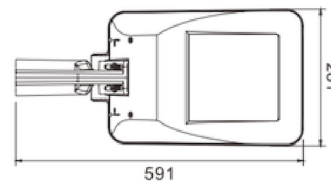

4519135

805040

50W 6500lm

4519136

807540

75W 9750lm

60mm pylvasasennus.  
Käännettävä ja  
suunnattava adapteri

25W-50W