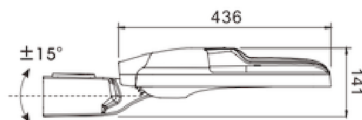

4519135

805040

50W 6500lm

4519136

807540

75W 9750lm

60mm pylvasasennus.  
Käännettävä ja  
suunnattava adapteri

25W-50W