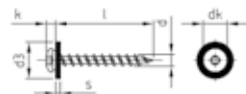

Artikel 9066 A2 blank GG TX
Fensterbankschrauben mit Polyamidscheibe natur

Art. 9066
A2

Item 9066 A2 uncoated GG TX
Tapping screws with caphead polyamid washer nature

d d	l l	d3 d3	k k	dk dk	s s	Antrieb Drive size	Artikelnummer Item Number	📄
3,9	16	12	3,1	7,9	1,5	TX15	906620TG39 16	200
	19	12	3,1	7,9	1,5	TX15	906620TG39 19	200
	22	12	3,1	7,9	1,5	TX15	906620TG39 22	200
	25	12	3,1	7,9	1,5	TX15	906620TG39 25	200
	32	12	3,1	7,9	1,5	TX15	906620TG39 32	200