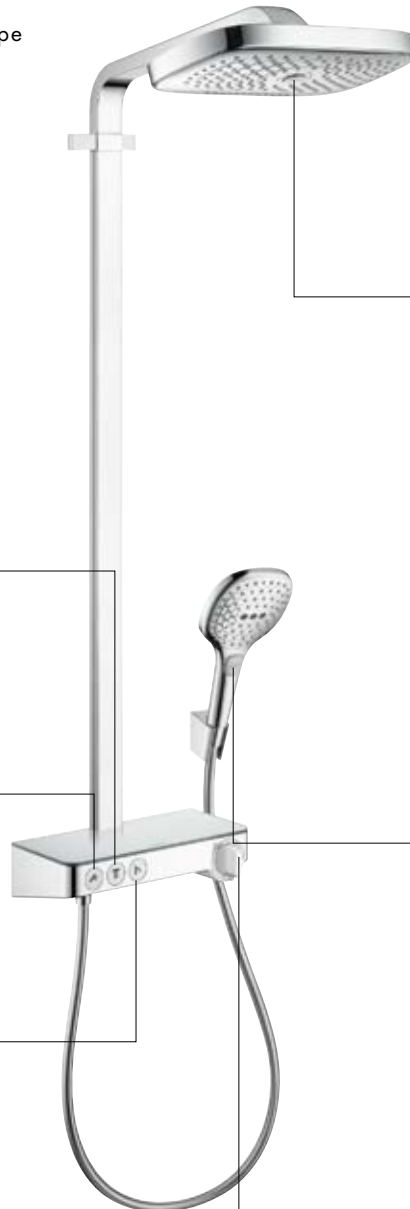

## Raindance® Select E 300 3jet Showerpipe

Päälle ja pois päältä.

UUTUUS

Yläsuihku päälle ja pois.

Käsisuihku päälle ja pois.

Yläsuihkun RainStream-suihkun päälle- ja poiskytkentä.

Valitse suihkutoiminto.

UUTUUS