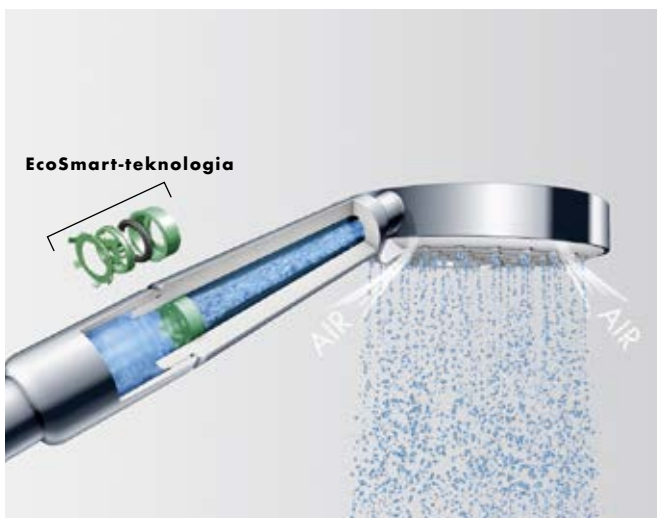

## AirPower.

Suihkulautaseen johdetaan ilmaa, joka sekoittuu ulosvirtaavaan veteen. Näin vesipisaroista tulee täyteläisempiä, kevyempiä ja pehmeämpiä. Eikä se pelkästään tunnu hyvältä – vedenkäyttö on samalla tehokasta ja mahdollisimman roiskeetonta.

## QuickClean.

Suihku-suuttimissa on elastiset silikoninystyrät. Kalkkisaostumat voidaan poistaa nopeasti ja helposti raaputtamalla niitä kevyesti sormella. Kalkkivapaat ja hoide-  
tut tuotteet eivät pelkästään näytä kauniimmilta, vaan ne myös pysyvät kunnossa ja kestävät pitempään.