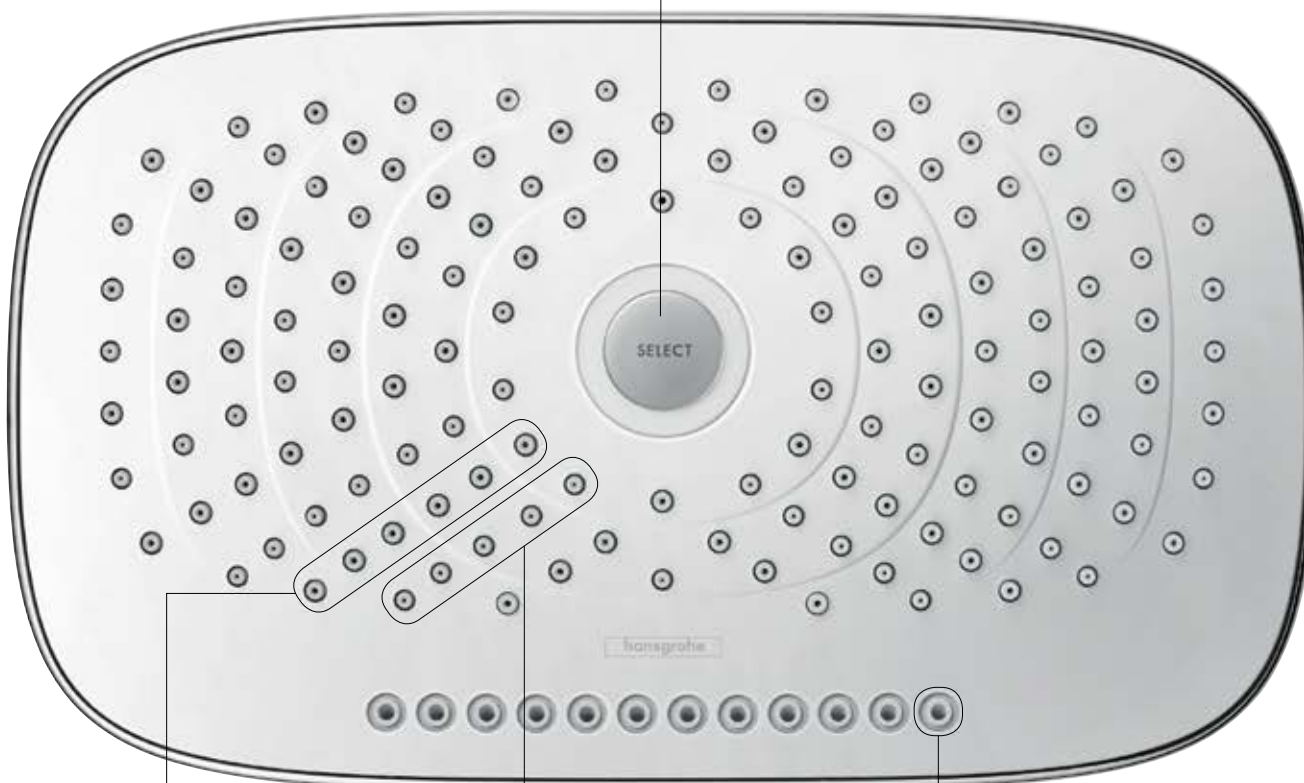

Yläsuihkumme: Maailman kaunein sade.

Koe parasta vesinautintoa napin painalluksella.

Nyt myös Hansgrohen yläsuihkujen suihkutoiminto voidaan valita painikkeen painalluksella. Rain- ja RainAir-suihkut auttavat rentoutumaan koko suihkulautasesta tulevalla runsaalla sadesuihkullaan. RainStream-suihku huuhtoo arjen stressin harteiltasi kaikista kahdestatoista suutti-

mesta tulevalla runsaalla ja helmeilevällä sateellaan. Eikä vain suihkukokemus, vaan myös yläsuihkujen ulkonäkö on monipuolinen: Saatavana on klassisen pyöreä malli ja modernin kulmikas malli joko kromisena tai kromin ja valkoisen yhdistelmänä. Lisäksi niiden ulkokuoressa on tyy-

likäs ja hillitty kromirengas, korkeampi ja korkealaatuisempi reuna sekä viehättävä aaltostrukturi. Irrotettava suihkulautanen on helposti puhdistettavissa, jolloin se pysyy kauan kauniina ja toimivana.

www.hansgrohe.fi/select

Raindance® Select E 300 3jet Yläsuihku

UUTUUS

Vaihtaa hetkessä suihkutyypin ja tarjoaa nautintoa painikkeen painalluksella.

Hellä sadesuihku suurista suuttimista muodostuu ilmalla rikastetuista vesipisaroista.

Voimakas sadesuihku pienistä suuttimista – täydellinen saappoon huuhteluun.

Runsa leveä virtaus 12:sta suuttimesta – tehokasta rentoutumista.