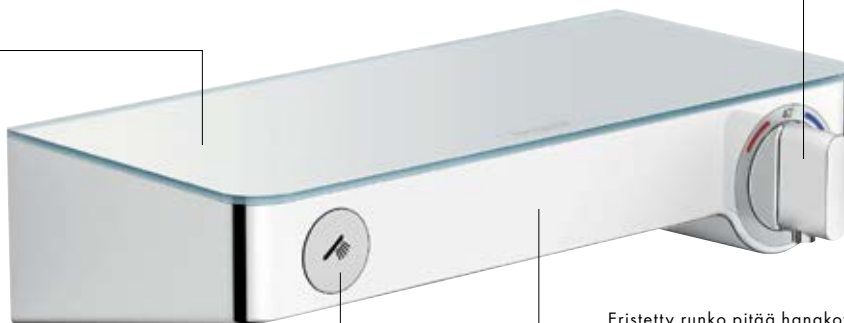

Suihkunohjauksemme pinta-asennukseen ja silkkään suihkunautintoon.

Select-painikkeen ansiosta nyt vieläkin linjakaampi.

Select-tekniikan ansiosta jopa termostaatin käyttö on erityisen miellyttävää. Kytet käsisuihkun päälle ja pois vain yhdellä painalluksella. Tämän lisäksi

termostaatti pitää suihkulämpötilan tasaisena toiveidesi mukaisesti ja estää ei-toivotut kuumat tai kylmät vesisuihkut. Jo asennettaessa ShowerTablet Select 300

on mutkaton. Se sopii seinän vesiliitäntöihin (ei pinta-asennusvesijohtoihin) ja on siten ihanteellinen ratkaisu remontissa.

Lasitaso suihkutarvikkeille.

Saatavana myös valkoisen ja kromin yhdistelmänä.

Valitse lämpötila.

Eristetty runko pitää hanakotelon miellyttävän lämpöisenä ja estää mahdolliset palovammat.

Käsisuihkun päälle- ja poiskytkentä.