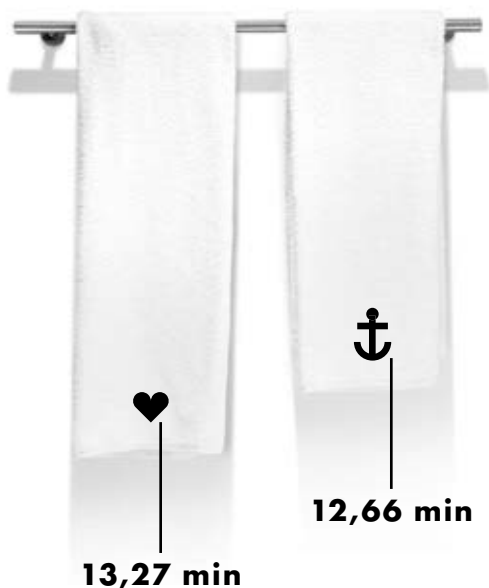

10 suihkuun liittyvää tosiasiaa ja mielihalua.

Miten suihkutamme mieluiten?

Me Hansgrohella teemme kaik-
kemme, jotta voimme tarjota sinulle täy-
dellisen suihkuelämyksen. Sen vuoksi
teemme markkinointitutkimusta jo kahdek-
sassa maassa, työskentelemme yhteistyös-

sä 700 tuotetestaajan kanssa maailman-
laajuisesti, arvioimme yli 1,3 miljoonaa
vastausta ja tutkimme suihkukäyttäytymis-
tä joka päivä käyttäjien kanssa suihku-
maailmassamme Hansgrohe Aquademies-

sa. Olemme saaneet selville mm. nämä
10 tosiasiaa, jotka kerromme mielelläm-
me eteenpäin.

Miehet viettävät suihkussa keskimäärin **12,66** minuuttia ja naiset **13,27** minuuttia.