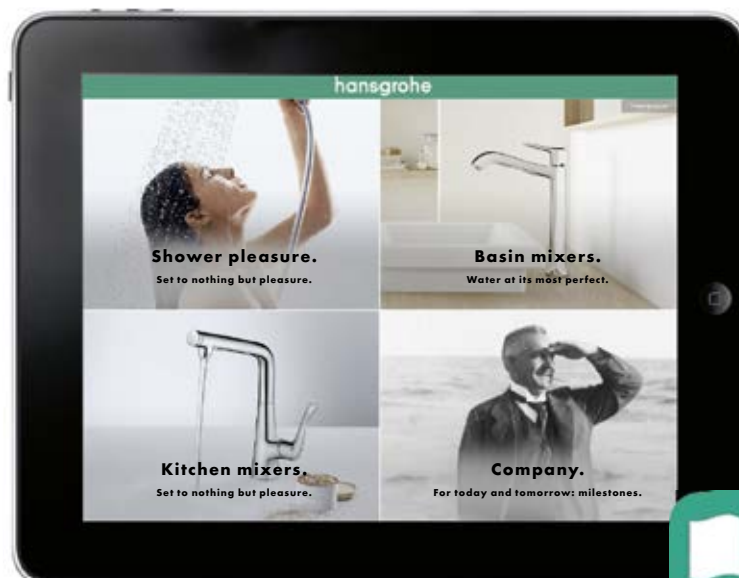

Koe Hansgrohe-tuotteet interaktiivisesti.

Hae tulevaisuus näytölle.

Hansgrohen monipuolisilla tuotteilla voit kokea veden niin miellyttävästi kuin haluat. Jotta tiedonhaku ennalta olisi

yhtä miellyttävää, jännittävää ja interaktiivista, olemme luoneet käyttöösi mobiilisovelluksen. Tällä tavoin kaikki innova-

atiot tulevat suoraan kotiisi – tai mihin tahansa, missä haluaisit ne kokea.