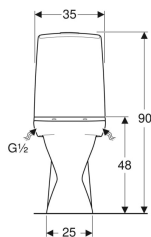

IDO Glow 62 -lattia-WC, korotettu, piiloviemäri-S-lukko, kaksoishuuhtelu, Rimfree

Esimerkkikuva

Ominaisuudet

- Lattiamalli
- Kaksoishuuhtelu
- WC-istuin
- Ruuvikiinnitys
- Rimfree
- Vesikytkentä alhaalla vasemmalla/oikealla
- Standardin EN 997 mukaan luokka 1, iso huuhtelumäärä 4 l
- Piiloviemäri-S-lukko
- Korotettu istuinkorkeus 46 cm

- Soveltuu kyynärtauille
- Soveltuu Fresh-raikastinpuikolle

Tekniset tiedot

Käyttöpainne	0.1-10 bar
Huuhtelumäärän tehdasasetus	4 ja 2 l
Suuren huuhtelumäärän säätöalue	4 / 6 l
Pienen huuhtelumäärän säätöalue	2 / 3 l
Materiaali	Vitroposliini