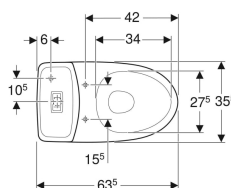

IDO Glow 62 -lattia-WC, korotettu, piiloviemäri-S-lukko, kaksoishuuhtelu, Rimfree

Esimerkkikuva

Ominaisuudet

- Lattiamalli
- Kaksoishuuhtelu
- WC-istuin
- Ruuvikiinnitys
- Rimfree
- Vesikytkentä alhaalla vasemmalla/oikealla
- Standardin EN 997 mukaan luokka 1, iso huuhtelumäärä 4 l
- Piiloviemäri-S-lukko
- Korotettu istuinkorkeus 46 cm

- Soveltuu kyynärtauille
- Soveltuu Fresh-raikastinpuikolle

Tekniset tiedot

Käyttöpainne	0.1-10 bar
Huuhtelumäärän tehdasasetus	4 ja 2 l
Suuren huuhtelumäärän säätöalue	4 / 6 l
Pienen huuhtelumäärän säätöalue	2 / 3 l
Materiaali	Vitroposliini