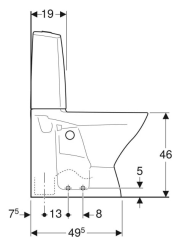

IDO Glow 62 -lattia-WC, korotettu, piiloviemäri-S-lukko, kaksoishuuhtelu, Rimfree

Esimerkkikuva

Ominaisuudet

- Lattiamalli
- Kaksoishuuhtelu
- WC-istuin
- Ruuvikiinnitys
- Rimfree
- Vesikytkentä alhaalla vasemmalla/oikealla
- Standardin EN 997 mukaan luokka 1, iso huuhtelumäärä 4 l
- Piiloviemäri-S-lukko
- Korotettu istuinkorkeus 46 cm

- Soveltuu kyynärtauille
- Soveltuu Fresh-raikastinpuikolle

Tekniset tiedot

Käyttöpainne	0.1-10 bar
Huuhtelumäärän tehdasasetus	4 ja 2 l
Suuren huuhtelumäärän säätöalue	4 / 6 l
Pienen huuhtelumäärän säätöalue	2 / 3 l
Materiaali	Vitroposliini