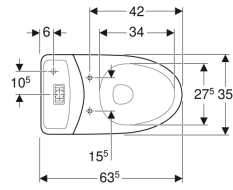

### Ominaisuudet

- Lattiamalli
- Kaksoishuuhtelu
- Suuri pohjapinta-ala peittää olemassa olevat asennusreiät ja -jäämät
- WC-istuin
- Ruuvikiinnitys
- Rimfree
- Vesikytkentä alhaalla vasemmalla/oikealla
- Standardin EN 997 mukaan luokka 1, iso huuhtelumäärä 4 l
- Avoin S-lukko

### Tekniset tiedot

Käyttöpaine	0.1-10 bar
Huuhtelumäärän tehdasasetus	4 ja 2 l
Suuren huuhtelumäärän säätöalue	4 / 6 l
Pienen huuhtelumäärän säätöalue	2 / 3 l
Materiaali	Vitroposliini

### Tilattava erikseen

- WC-istuinkansi

Tuotenumero	LVI nro.	Väri / pinta	B	H	T	EUR/kpl ALV.0%	EUR/kpl ALV.24%
3826301101	5650199	WC-posliini: valkoinen / IdoSmart Painikkeet: kromattu	35.5 cm	86 cm	63.5 cm	522,93	648,43