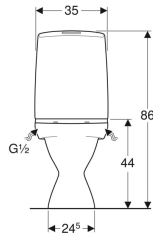

### Ominaisuudet

- Lattiamalli
- Kaksoishuuhtelu
- Suuri pohjapinta-ala peittää olemassa olevat asennusreiät ja -jäämät
- WC-istuin
- Ruuvikiinnitys
- Rimfree
- Vesikytkentä alhaalla vasemmalla/oikealla
- Standardin EN 997 mukaan luokka 1, iso huuhtelumäärä 4 l
- Avoin S-lukko

### Tekniset tiedot

Käyttöpaine	0.1-10 bar
Huuhtelumäärän tehdasasetus	4 ja 2 l
Suuren huuhtelumäärän säätöalue	4 / 6 l
Pienen huuhtelumäärän säätöalue	2 / 3 l
Materiaali	Vitroposliini