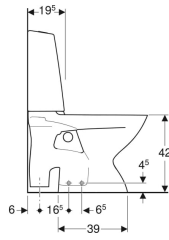

### Ominaisuudet

- Lattiamalli
- Kaksoishuuhtelu
- Suuri pohjapinta-ala peittää olemassa olevat asennusreiät ja -jäämät
- WC-istuin
- Ruuvikiinnitys
- Rimfree
- Vesikytkentä alhaalla vasemmalla/oikealla
- Standardin EN 997 mukaan luokka 1, iso huuhtelumäärä 4 l
- Avoin S-lukko

### Tekniset tiedot

Käyttöpaine	0.1-10 bar
Huuhtelumäärän tehdasasetus	4 ja 2 l
Suuren huuhtelumäärän säätöalue	4 / 6 l
Pienen huuhtelumäärän säätöalue	2 / 3 l
Materiaali	Vitroposliini

### Tilattava erikseen

- WC-istuinkansi

Tuotenumero	LVI nro.	Väri / pinta	B	H	T	EUR/kpl ALV.0%	EUR/kpl ALV.24%
3826301101	5650199	WC-posliini: valkoinen / IdoSmart Painikkeet: kromattu	35.5 cm	86 cm	63.5 cm	522,93	648,43