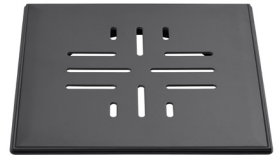

Vieser Grid

Säädettävällä teräskehyksellä
LVI 3317317
Muovikehyksellä
LVI 3317313

Vieser Modern

Säädettävällä teräskehyksellä
LVI 3315954
Muovikehyksellä
LVI 3315952

Vieser Classic+ Musta

Muovikehyksellä
LVI 3317314

Vieser Link Musta

Muovikehyksellä
LVI 3317315

Kansien koko 197 x 197 mm

Pakkaus sisältää kannen ja kehyksen

Säädettävä teräskehys helpottaa asennusta

Laatoitustyön helpottamiseksi teräskehystä voidaan säätää jopa 15 mm sivuun lattikaivosta, jolloin kokonaissäätöalue on 30 mm.