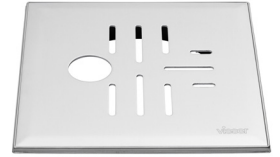

Vieser Classic+

Säädettävällä teräskehyksellä
LVI 3315955
Muovikehyksellä
LVI 3316333

Vieser Classic+ Ø32

Säädettävällä teräskehyksellä
LVI 3315978
Muovikehyksellä
LVI 3316193

Vieser Link

Säädettävällä teräskehyksellä
LVI 3317316
Muovikehyksellä
LVI 3317312

Vieser Grid

Säädettävällä teräskehyksellä
LVI 3317317
Muovikehyksellä
LVI 3317313

Vieser Modern

Säädettävällä teräskehyksellä
LVI 3315954
Muovikehyksellä
LVI 3315952

Vieser Classic+ Musta

Muovikehyksellä
LVI 3317314

Vieser Link Musta

Muovikehyksellä
LVI 3317315

Kansien koko 197 x 197 mm

Pakkaus sisältää kannen ja kehyksen

Säädettävä teräskehys helpottaa asennusta

Laatoitustyön helpottamiseksi teräskehystä voidaan säätää jopa 15 mm sivuun lattikaivosta, jolloin kokonaissäätöalue on 30 mm.