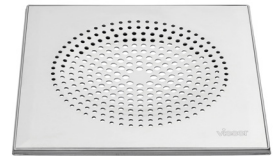

Vieser Classic+

Säädettävällä teräskehyksellä
LVI 3315955
Muovikehyksellä
LVI 3316333

Vieser Classic+ Ø32

Säädettävällä teräskehyksellä
LVI 3315978
Muovikehyksellä
LVI 3316193

Vieser Link

Säädettävällä teräskehyksellä
LVI 3317316
Muovikehyksellä
LVI 3317312

Vieser Grid

Säädettävällä teräskehyksellä
LVI 3317317
Muovikehyksellä
LVI 3317313

Vieser Modern

Säädettävällä teräskehyksellä
LVI 3315954
Muovikehyksellä
LVI 3315952

Vieser Classic+ Musta

Muovikehyksellä
LVI 3317314

Vieser Link Musta

Muovikehyksellä
LVI 3317315

Kansien koko 197 x 197 mm

Pakkaus sisältää kannen ja kehyksen

Säädettävä teräskehys helpottaa asennusta

Laatoitustyön helpottamiseksi teräskehystä voidaan säätää jopa 15 mm sivuun lattikaivosta, jolloin kokonaissäätöalue on 30 mm.

Koko kansiperhe uudistui

Kansimalliston uudistus on tulosta pitkäjänteisestä suunnittelusta ja suomalaisesta muotoiluyhteistyöstä

- Valmistettu Suomessa
- Lujat ja miellyttävät jalan alla - pysyvät tukevasti paikallaan
- Ajaton ja tyylikäs muotoilu
- Yhteensopivat kaikkien Vießer -kaivojen kanssa