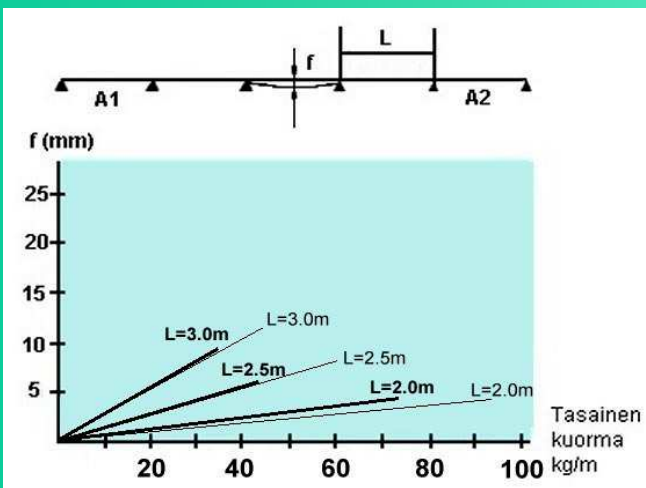

## KUORMITUSPALKKI

f osoittaa kaapelihyllyn taipuman eri kannatusväleillä