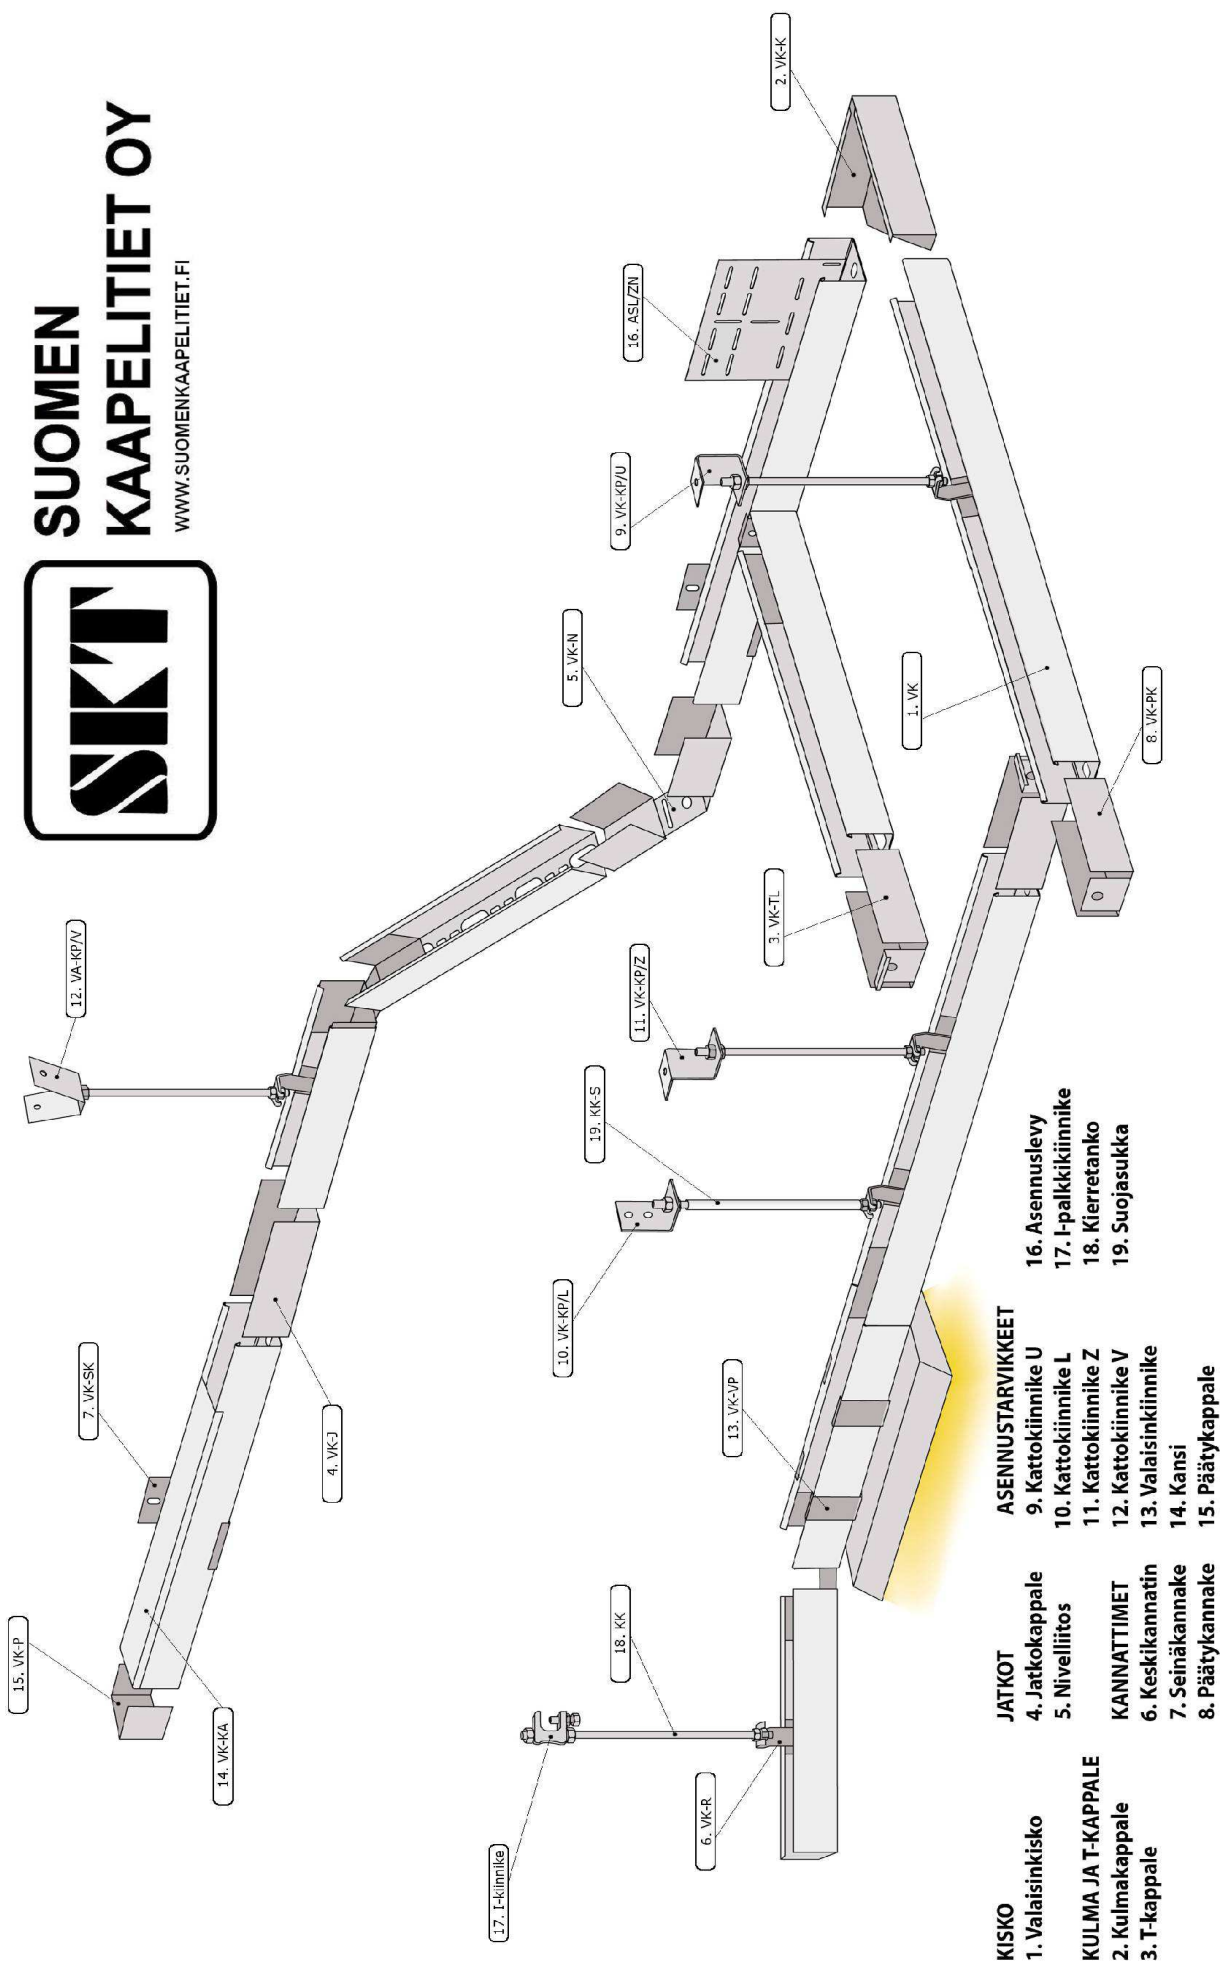

SUOMEN KAAPELIT IET OY

WWW.SUOMENKAAPELIT IET.FI

KISKO

1. Valaisinkisko
- KULMA JA T-KAPPALE
2. Kulmakappale
3. T-kappale

JATKOT

4. Jatkokappale
5. Nivelliitos
- KANNATTIMET
6. Keskipannatin
7. Seinäkannake
8. Päätäkannake

ASENUSTARVIKKEET

9. Kattokiinnike U
10. Kattokiinnike L
11. Kattokiinnike Z
12. Kattokiinnike V
13. Valaisinkiinnike
14. Kanssi
15. Päätäkappale
16. Asennuslevy
17. I-palkkiinnike
18. Kierretanko
19. Suojasukka