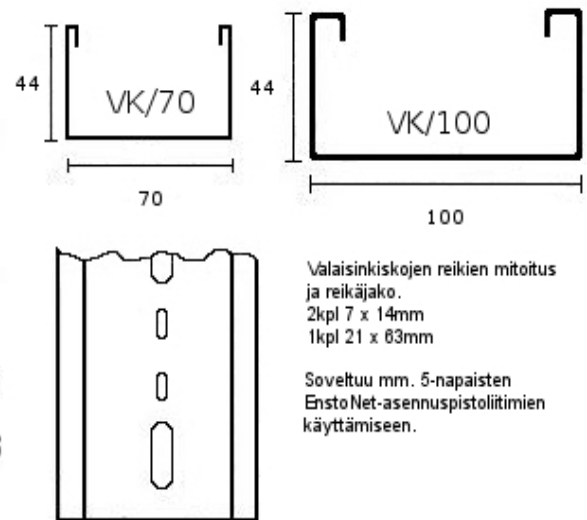

Valaisinkiskojen reikien mitoitus ja reikäjako.
2kpl 7 x 14mm
1kpl 21 x 63mm

Soveltuu mm. 5-napaisten EnstoNet-asennuspistoliitimien käyttämiseen.

MITOITUS mm

Tyyppi	Korkeus	Leveys	Pituus
VK / 70	44 mm	70 mm	3000 ja 6000
VK / 100	44 mm	100 mm	3000 ja 6000

Tilauksesta myös muita pituuksia