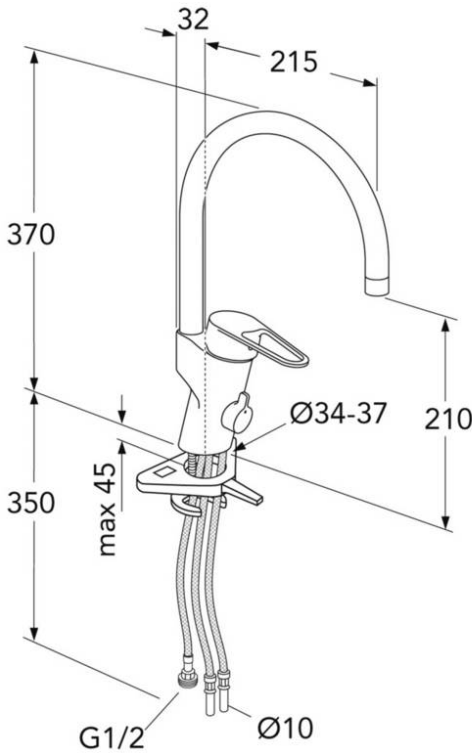

Energiamerkintä ja -sertifiointi

Kokoaminen & hoito

Ennen asennusta putket tulee huuhdella puhtaiksi hanaan asti. Hana liitetään kylmävesiputkeen oikealta ja lämminvesiputkeen vasemmalta. Vedenpaine: max 1000 kPa. Lämpimän veden lämpötila: max 80°C.