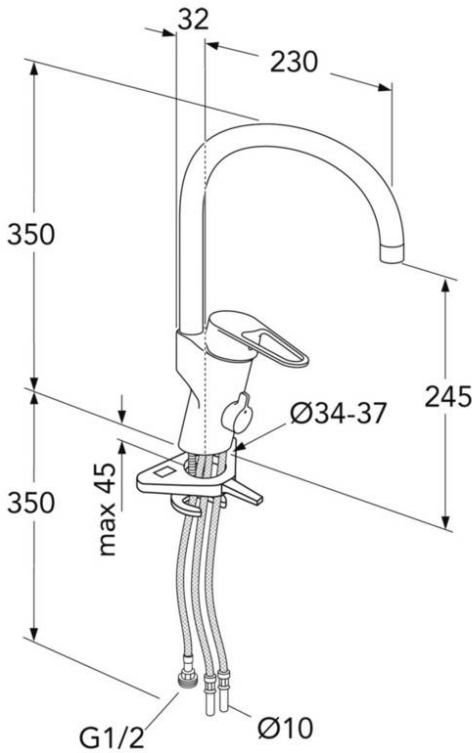

Uusi Nautic -keittiöhana - korkea juoksuputki

Energialuokka C, sisältää astianpesukoneen sulkuventtiilin

GUSTAVSBERG /
FIKSUMPI KYLPYHUONE

Tuotteen ominaisuudet

Pika-
asennus

- Helppokäyttöinen kahva, jossa on selkeä värimerkintä kuumaa ja kylmää vettä varten
- Soft move -teknologia saa vivun kääntymään pehmeästi ja tarkasti
- Kääntyvä juoksuputki 110° (rajoitin 0° ja 60°)

Artikkelien numero jne.

LVI-numero:
6270862

ART-nr:
GB41206097

EAN-nr:
7393792234757

Pakkaus

L: 440,00 x W: 275,00 x H: 75,00 mm.

Paino: 1,80 kg

Energiamerkintä ja -sertifiointi

Kokoaminen & hoito

Ennen asennusta putket tulee huuhdella puhtaiksi hanaan asti. Hana liitetään kylmävesiputkeen oikealta ja lämminvesiputkeen vasemmalta. Vedenpaine: max 1000 kPa. Lämpimän veden lämpötila: max 80°C.