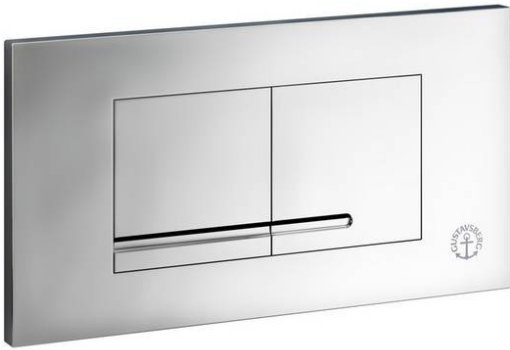

Huuhtelupainike XT- asennustelineeseen – seinäpainike, suorakaide

Duo-huuhtelu, kiiltävä kromi

GUSTAVSBERG /
FIKSUMPI KYLPYHUONE

Tuotteen ominaisuudet

- Muovia, jossa kiiltävä kromipinta
- Asennetaan Triomont XT -asennustelineeseen
- Saatavana eri värejä ja materiaaleja