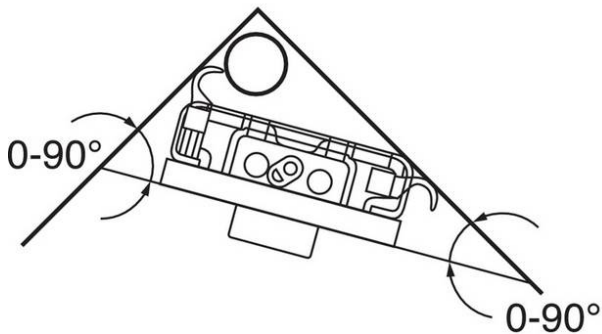

Triomont XS -asennusteline – seinäpainikkeella varustetulle WC-istuimelle

GUSTAVSBERG /
FIKSUMPI KYLPYHUONE

Duo-huuhtelu 4,5 l ja 3 l tai single-huuhtelu 4,5 l

Tuotteen ominaisuudet

Asennus /
Asennus

- Huuhtelu voidaan asettaa myös 4/2 l
- Painikkeita saatavana laaja valikoima eri materiaaleja ja värejä
- Sopii asennettavaksi suoralle seinälle tai kulmaan

Artikkelien numero jne.

LVI-numero:
5752049

ART-nr:
GB1921102026

EAN-nr:
8711778215757

Pakkaus
L: 1160,00 x W: 400,00 x H: 150,00 mm.
Paino: 13,80 kg

Energiamerkintä ja -sertifiointi

- SINTEF-sertifioitu Asennusteline standardin SS 820200 mukainen Huuhtelusäiliö standardin EN 14055 mukainen Sopii AMA-asennukseen ilman lisäkomponentteja (SE)

Kokoaminen & hoito

Asennetaan mukana tulevan asennusohjeen mukaisesti. Piirroksen mukainen korkeus (1 000 mm) merkitsee istumakorkeutta 410–430 mm riippuen WC-istuimallista. Voidaan asennettaessa säätää enintään 610–630 mm:iin. Valittavissa oleva kiinnitysväli WC-istuimen seinäasennukseen 180 tai 230 mm. Ruuviväli 180 sopii kaikille Gustavsbergin ja Villeroy & Bochin seinään asennettaville WC-istuimille.