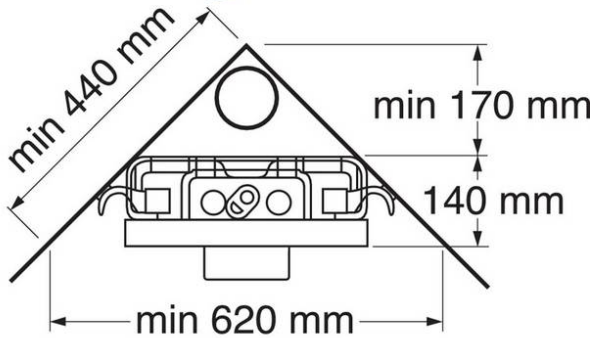

Triomont XS -asennusteline – seinäpainikkeella varustetulle WC-istuimelle

GUSTAVSBERG /
FIKSUMPI KYLPYHUONE

Duo-huuhtelu 4,5 l ja 3 l tai single-huuhtelu 4,5 l

Tuotteen ominaisuudet

Asennus /
Asennus

- Huuhtelu voidaan asettaa myös 4/2 l
- Painikkeita saatavana laaja valikoima eri materiaaleja ja värejä
- Sopii asennettavaksi suoralle seinälle tai kulmaan

Artikkelien numero jne.

LVI-numero:
5752049

ART-nr:
GB1921102026

EAN-nr:
8711778215757

Pakkaus
L: 1160,00 x W: 400,00 x H: 150,00 mm.
Paino: 13,80 kg

Energiamerkintä ja -sertifiointi

- SINTEF-sertifioitu Asennusteline standardin SS 820200 mukainen Huuhtelusäiliö standardin EN 14055 mukainen Sopii AMA-asennukseen ilman lisäkomponentteja (SE)

Kokoaminen & hoito

Asennetaan mukana tulevan asennusohjeen mukaisesti. Piirroksen mukainen korkeus (1 000 mm) merkitsee istumakorkeutta 410–430 mm riippuen WC-istuimallista. Voidaan asennettaessa säätää enintään 610–630 mm:iin. Valittavissa oleva kiinnitysväli WC-istuimen seinäasennukseen 180 tai 230 mm. Ruuviväli 180 sopii kaikille Gustavsbergin ja Villeroy & Bochin seinään asennettaville WC-istuimille.