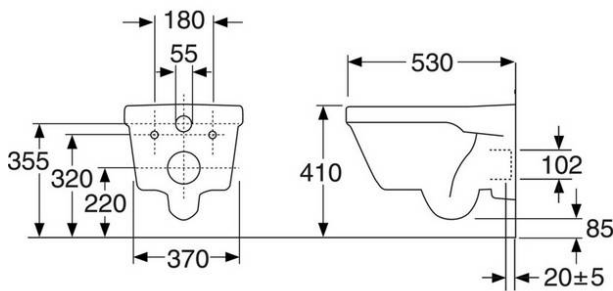

Energiamerkintä ja -sertifiointi

Kokoaminen & hoito

Tarkoitettu asennettavaksi Triomont -asennustelineemme avulla. Kiinnitetään seinää vasten ruuveilla. Prikat ja mutterit (M12) sisältyvät tuotteeseen, mutta ruuvit eivät sisälly (sisältyvät Triomont -asennustelineeseen). Ruuvien ulostulo valmiista seinästä on 70 ± 2 mm. Ks. mukana toimitettavat asennusohjeet.