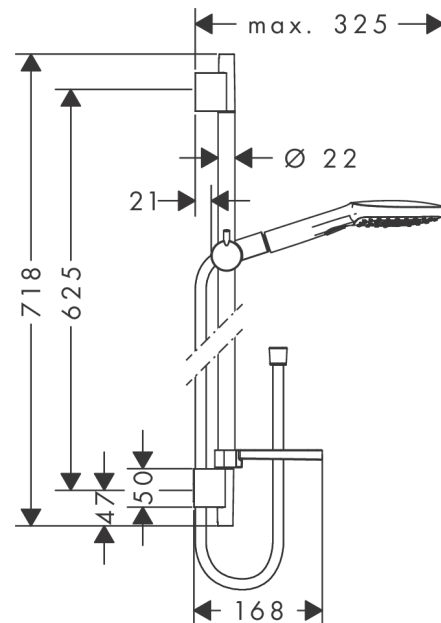

Raindance Select E
suihkusetti 120 3jet tanko 65 cm, saippuakuppi
Väri: Valkoinen/Kromi Tuotenro.: 26620400

Kuvaus

Ominaisuudet

- koostuu: käsisuihku, suihkutanko, suihkuletku, liukusäädin, saippua-alusta
- suihkun koko: 120 mm
- suihkumuoto: Rain, RainAir, Whirl
- kätevä suihkumuodon valinta Select-painikkeella
- 90° säädettävä käsisuihkun pidike, kääntyy vasemmalle ja oikealle sekä ylös ja alas
- maksimivirtaama 3 baarin paineessa: 14,4 l/min
- seinäasennus: ruuvi kiinnitys
- muovista valmistetut seinäkiinnikkeet
- putken profiili: pyöreä
- suihkutangon pituus: 718 mm
- suihkutangon halkaisija: 22 mm
- porausetäisyys: 625 mm
- kääntyvä liitin estää letkun kiertymisen

Tuotetiedot

LVI-nro

6559462

teknologia

Tuotokuva

Mittapiirustus