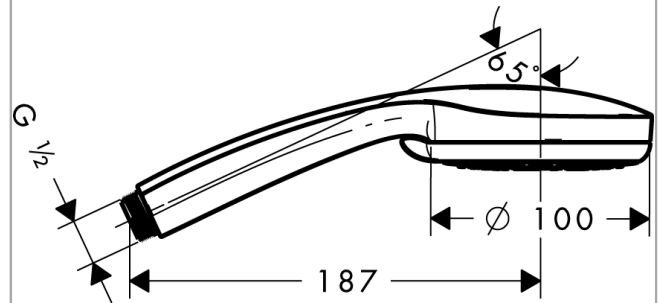

Croma 100 käsisuihku Vario

Väri: **Kromi** Tuotenro.: **28535000**

Kuvaus

Ominaisuudet

- suihkun koko: 100 mm
- suihkumuoto: Rain, normal spray, Shampoo spray, Massage spray
- suihkumuotoa säädetään suihkusiivilää kääntämällä
- suihkulevyn pinta: harmaa
- maksimivirtaama 3 baarin paineessa: 18 l/min
- sisäisellä vesikanavalla
- huuhdeltava siivilän tiiviste
- liitoskierre: G ½
- P-IX 18335/IB

Tuotetiedot

LVI-nro

6555593

teknologia

Hyväksynyt / Kestävä kehitys

Tuotokuva

Mittapiirustus

Vuokaavio