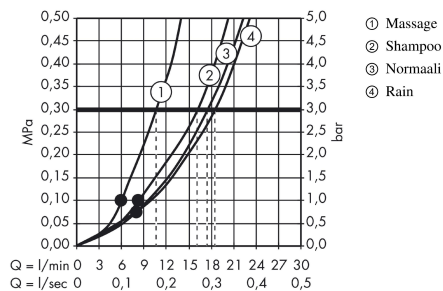

Croma 100 käsisuihku Vario

Väri: **Kromi** Tuotenro.: **28535000**

Kuvaus

Ominaisuudet

- suihkun koko: 100 mm
- suihkumuoto: Rain, normal spray, Shampoo spray, Massage spray
- suihkumuotoa säädetään suihkusiivilää kääntämällä
- suihkulevyn pinta: harmaa
- maksimivirtaama 3 baarin paineessa: 18 l/min
- sisäisellä vesikanavalla
- huuhdeltava siivilän tiiviste
- liitoskierre: G ½
- P-IX 18335/IB

Tuotetiedot

LVI-nro

6555593

teknologia

Hyväksynyt / Kestävä kehitys

Tuotokuva

Mittapiirustus

Vuokaavio