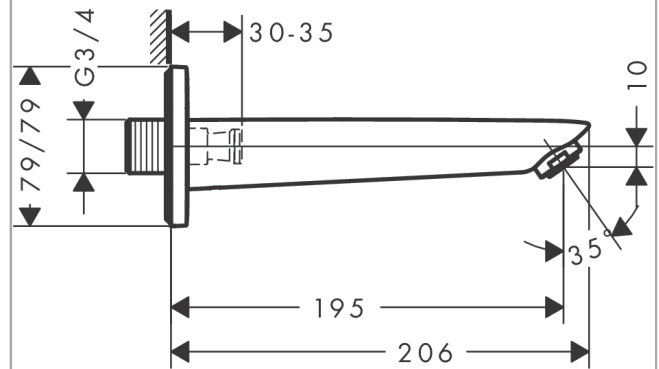

Mittapiirustus