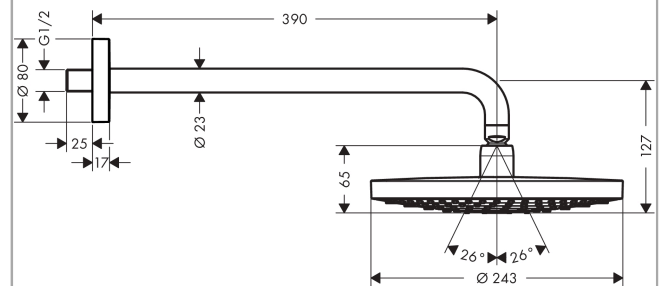

Raindance Select S
yläsuihku 240 2jet EcoSmart seinäsuihkuputki, piiloasennus
Väri: Kromi Tuotenro.: 26470000

Kuvaus

Ominaisuudet

- koostuu: yläsuihku, suihkuputki
- suihkun koko: 243 mm
- suihkumuoto: RainAir, Rain
- virtaama: Rain (3 bar): 9 l/min
- virtaama: RainAir (3 bar): 9 l/min
- maksimivirtaama 3 baarin paineessa: 9 l/min
- Select-painike yläsuihkussa
- pallonivel: säädettävä yläsuihkun kulma
- suihkulevy, materiaali: metallinen
- suihkulevyn pinta: kromi
- suihkuputken pituus: 390 mm
- suihkulevy irrottavissa puhdistusta varten
- asennus: seinä
- liitoskierre: G ½
- liitoskoko: DN15

Tuotetiedot

LVI-nro

6559525

teknologia

Hyväksynyt / Kestävä kehitys

Tuotokuva

Mittapiirustus

Raindance Select S
yläsuihku 240 2jet EcoSmart seinäsuihkuputki, piiloasennus
 Väri: **Kromi** Tuotenro.: **26470000**

Vuokaavio

Q = l/min 0 3 6 9 12 15 18 21 24 27 30
 Q = l/sec 0 0,1 0,2 0,3 0,4 0,5

Ilmoitetut virtaamat perustuvat yhteensopivilla tuotteilla (termostaateilla/hanoilla/venttiileillä) tehtyihin mittauksiin.