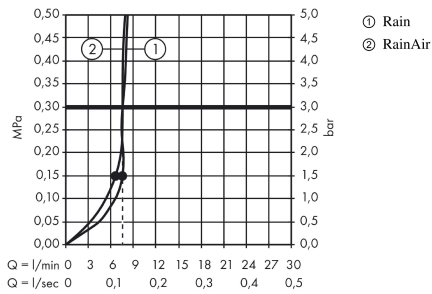

Tuotetiedot

LVI-nro

6559525

teknologia

Hyväksynyt / Kestävä kehitys

Tuotokuva

Mittapiirustus

Raindance Select S
yläsuihku 240 2jet EcoSmart seinäsuihkuputki, piiloasennus
 Väri: **Kromi** Tuotenro.: **26470000**

Vuokaavio

Q = l/min 0 3 6 9 12 15 18 21 24 27 30
 Q = l/sec 0 0,1 0,2 0,3 0,4 0,5

Ilmoitetut virtaamat perustuvat yhteensopivilla tuotteilla (termostaateilla/hanoilla/venttiileillä) tehtyihin mittauksiin.