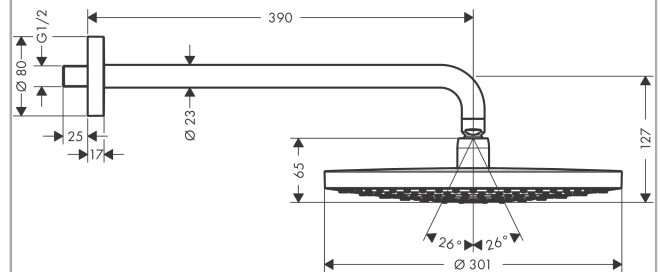

Raindance Select S
yläsuihku 300 Air 2jet, seinäsuihkuputki, piiloasennus
 Väri: **Kromi** Tuotenro.: **27378000**

Kuvaus

Ominaisuudet

- koostuu: yläsuihku, suihkuputki
- suihkun koko: 301 mm
- suihkumuoto: RainAir, Rain
- virtaama: Rain (3 bar): 17 l/min
- virtaama: RainAir (3 bar): 17 l/min
- maksimivirtaama 3 baarin paineessa: 17 l/min
- Select-painike yläsuihkussa
- pallonivel: säädettävä yläsuihkun kulma
- suihkulevy, materiaali: metallinen
- suihkulevyn pinta: kromi
- suihkuputken pituus: 390 mm
- suihkulevy irrotettavissa puhdistusta varten
- asennus: seinä
- liitoskierre: G ½
- liitoskoko: DN15

Tuotetiedot

LVI-nro

6559505

teknologia

Hyväksynyt / Kestävä kehitys

Tuotokuva

Mittapiirustus

Raindance Select S
yläsuihku 300 Air 2jet, seinäsuihkuputki, piiloasennus
 Väri: **Kromi** Tuotenro.: **27378000**

Vuokaavio

Ilmoitetut virtaamat perustuvat yhteensopivilla tuotteilla (termostaateilla/hanoilla/venttiileillä) tehtyihin mittauksiin.

Raindance Select S
yläsuihku 300 Air 2jet, seinäsuihkuputki, piiloasennus
Väri: Kromi Tuotenro.: 27378000