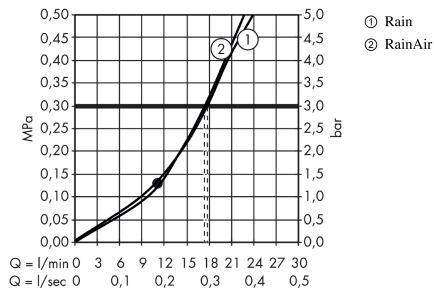

Raindance Select S
yläsuihku 300 Air 2jet, seinäsuihkuputki, piiloasennus
Väri: **Kromi** Tuotenro.: **27378000**

Vuokaavio

Ilmoitetut virtaamat perustuvat yhteensopivilla tuotteilla (termostaateilla/hanoilla/venttiileillä) tehtyihin mittauksiin.