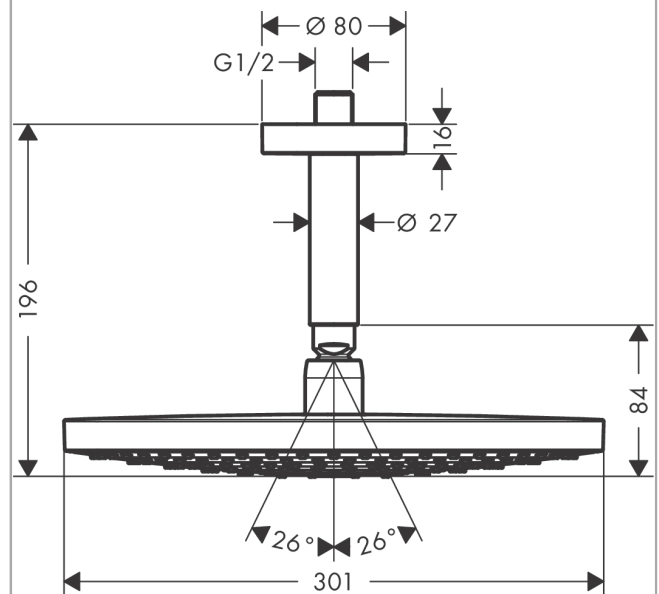

Mittapiirustus