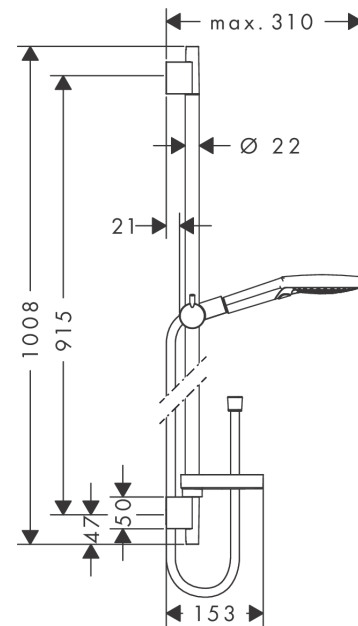

Raindance Select S
suihkuseti 120 3jet tanko 90 cm, saippuakuppi
 Väri: **Kromi** Tuotenro.: **26631000**

Kuvaus

Ominaisuudet

- koostuu: käsisuihku, suihkutanko, suihkuletku, liukusäädin, saippua-alusta
- suihkun koko: 125 mm
- suihkumuoto: Rain, RainAir, Whirl
- kätevä suihkumuodon valinta Select-painikkeella
- 90° säädettävä käsisuihkun pidike, kääntyy vasemmalle ja oikealle sekä ylös ja alas
- maksimivirtaama 3 baarin paineessa: 15 l/min
- seinäasennus: ruuviinnitys
- muovista valmistetut seinäkiinnikkeet
- putken profiili: pyöreä
- suihkutangon pituus: 1008 mm
- suihkutangon halkaisija: 22 mm
- porausetäisyys: 915 mm
- kääntyvä liitin estää letkun kiertymisen

Tuotetiedot

LVI-nro

6559497

teknologia

Tuotokuva

Mittapiirustus

Raindance Select S
suihkusetti 120 3jet tanko 90 cm, saippuakuppi
 Väri: **Kromi** Tuotenro.: **26631000**

Vuokaavio

Ilmoitetut virtaamat perustuvat yhteensopivilla tuotteilla (termostaateilla/hanoilla/venttiileillä) tehtyihin mittauksiin.

Raindance Select S
suihkusetti 120 3jet tanko 90 cm, saippuakuppi
Väri: **Kromi** Tuotenro.: **26631000**