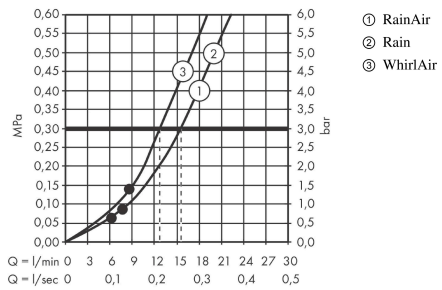

Raindance Select S
suihkuseti 120 3jet tanko 90 cm, saippuakuppi
 Väri: **Kromi** Tuotenro.: **26631000**

Kuvaus

Ominaisuudet

- koostuu: käsisuihku, suihkutanko, suihkuletku, liukusäädin, saippua-alusta
- suihkun koko: 125 mm
- suihkumuoto: Rain, RainAir, Whirl
- kätevä suihkumuodon valinta Select-painikkeella
- 90° säädettävä käsisuihkun pidike, kääntyy vasemmalle ja oikealle sekä ylös ja alas
- maksimivirtaama 3 baarin paineessa: 15 l/min
- seinäasennus: ruuviinnitys
- muovista valmistetut seinäkiinnikkeet
- putken profiili: pyöreä
- suihkutangon pituus: 1008 mm
- suihkutangon halkaisija: 22 mm
- porausetäisyys: 915 mm
- kääntyvä liitin estää letkun kiertymisen

Tuotetiedot

LVI-nro

6559497

teknologia

Tuotokuva

Mittapiirustus

Raindance Select S
suihkusetti 120 3jet tanko 90 cm, saippuakuppi
 Väri: **Kromi** Tuotenro.: **26631000**

Vuokaavio