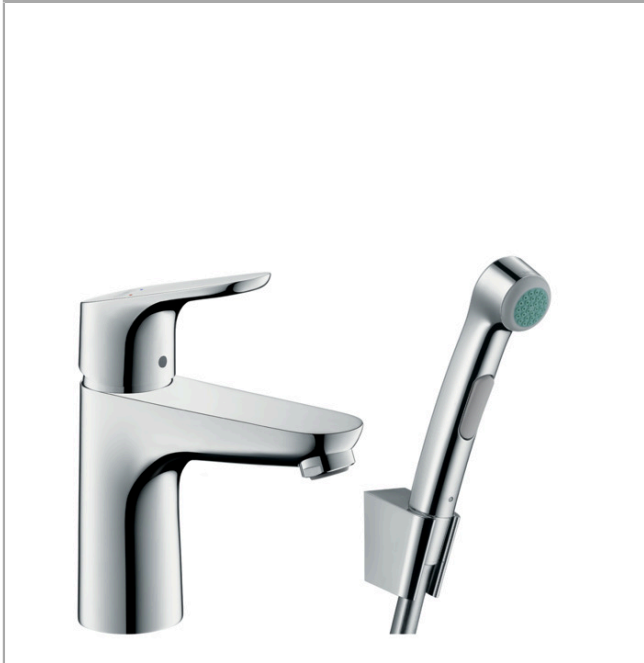

**Focus****yksiote pesuallashana 100 Bidette PushOpen-pohjaventtiilillä**Väri: **Kromi** Tuotenro.: **31927000****Kuvaus****Ominaisuudet**

- koostuu: yksiote pesuallashana, bidette-käsisuihku, suihkupidike, suihkuletku, pohjaventtiili
- ComfortZone: 100
- ulottuma: 119 mm
- juoksuputken korkeus: 94 mm
- vaihtoehtoinen kahva: vipukahva
- suihkumuoto Bidette: suihkumuoto
- maksimivirtaama 3 baarin paineessa: 5 l/min
- keraaminen säätöosa
- lämpötilarajoitus säädettävissä
- push-open pohjaventtiili G 1 ¼
- 0,1 l/s 160 kPa
- ääniluokka: I
- EU taksonomia: max. 6 l/min – Substantial Contribution (SC) mahdollinen
- FTA\_STF\_EUFI29-20001674-TH1

**Tuotetiedot**

LVI-nro

6150377

**teknologia****Hyväksynyt / Kestävä kehitys****Tuotokuva****Mittapiirustus**

**Focus**

**yksiote pesuallashana 100 Bidette PushOpen-pohjaventtiilillä**

Väri: **Kromi** Tuotenro.: **31927000**