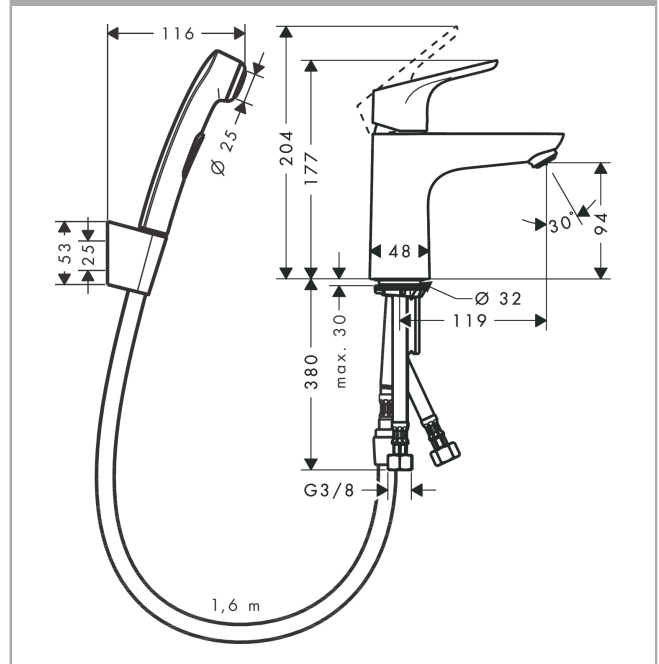

**Focus****yksiote pesuallashana 100 Bidette PushOpen-pohjaventtiilillä**Väri: **Kromi** Tuotenro.: **31927000****Kuvaus****Ominaisuudet**

- koostuu: yksiote pesuallashana, bidette-käsisuihku, suihkupidike, suihkuletku, pohjaventtiili
- ComfortZone: 100
- ulottuma: 119 mm
- juoksuputken korkeus: 94 mm
- vaihtoehtoinen kahva: vipukahva
- suihkumuoto Bidette: suihkumuoto
- maksimivirtaama 3 baarin paineessa: 5 l/min
- keraaminen säätöosa
- lämpötilarajoitus säädettävissä
- push-open pohjaventtiili G 1 ¼
- 0,1 l/s 160 kPa
- ääniluokka: I
- EU taksonomia: max. 6 l/min – Substantial Contribution (SC) mahdollinen
- FTA\_STF\_EUFI29-20001674-TH1

**Tuotetiedot**

LVI-nro

6150377

**teknologia****Hyväksynyt / Kestävä kehitys****Tuotokuva****Mittapiirustus**

**Focus**

**yksiote pesuallashana 100 Bidette PushOpen-pohjaventtiilillä**

Väri: **Kromi** Tuotenro.: **31927000**