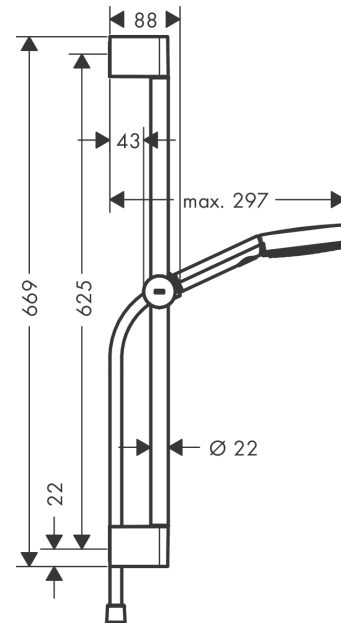

Pulsify Select S
Suihkusetti 105 3jet Relaxation tanko 65 cm
 Väri: **Kromi** Tuotenro.: **24160000**

Kuvaus

Ominaisuudet

- koostuu: käsisuihku, liukusäädin, suihkutanko, suihkuletku
- suihkun koko: 105 mm
- suihkumuoto: PowderRain, IntenseRain, Massage spray
- kätevä suihkumuodon valinta Select-painikkeella
- maksimivirtaama 3 baarin paineessa: 11,4 l/min
- korkeussäädettävä liukusäädin, jossa on lukittava työntöpainike
- käsisuihkun pidike muovia/metallia
- seinäasennus: ruuvi kiinnitys
- muovista valmistetut seinäkiinnikkeet
- putken profiili: pyöreä
- suihkutangon pituus: 669 mm
- suihkutangon halkaisija: 22 mm
- porausetäisyys: 625 mm
- suihkuletku, jossa on kartiomutteri molemmissa päissä
- kääntyvä liitin estää letkun kiertymisen

Tuotetiedot

LVI-nro 6550092

teknologia

Design palkinnot

reddot winner 2021

Tuotokuva

Mittapiirustus

Pulsify Select S

Suihkusetti 105 3jet Relaxation tanko 65 cm

Väri: Kromi Tuotenro.: 24160000

Vuokaavio

Ilmoitetut virtaamat perustuvat yhteensopivilla tuotteilla (termostaateilla/hanoilla/venttiileillä) tehtyihin mittauksiin.