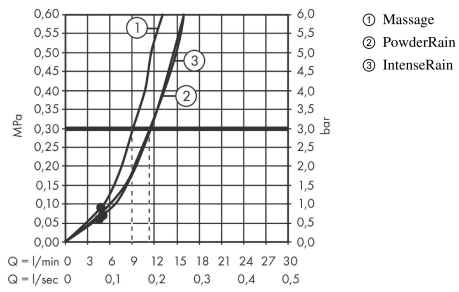

Pulsify Select S

Suihkusetti 105 3jet Relaxation tanko 65 cm

Väri: Kromi Tuotenro.: 24160000

Vuokaavio

Ilmoitetut virtaamat perustuvat yhteensopivilla tuotteilla (termostaateilla/hanoilla/venttiileillä) tehtyihin mittauksiin.