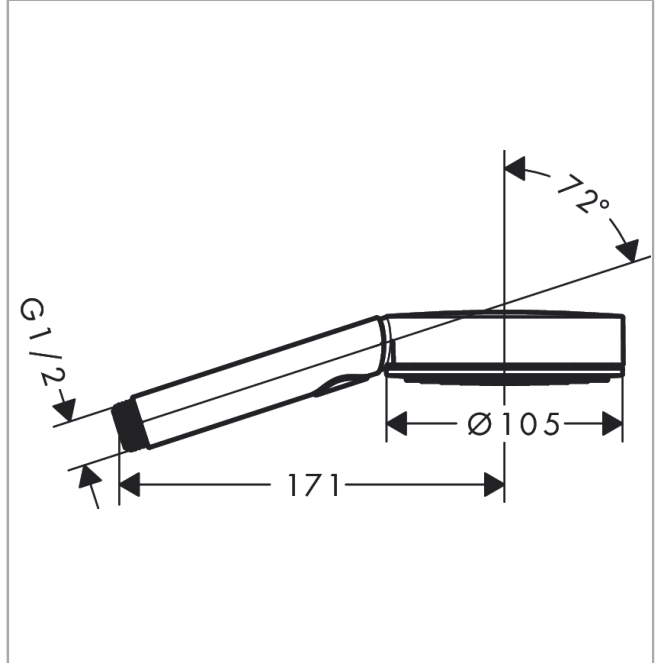

Mittapiirustus