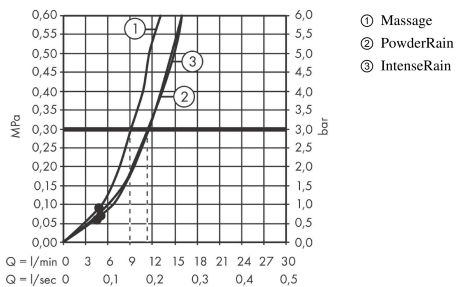

Vuokaavio

Ilmoitetut virtaamat perustuvat yhteensopivilla tuotteilla (termostaateilla/hanoilla/venttiileillä) tehtyihin mittauksiin.