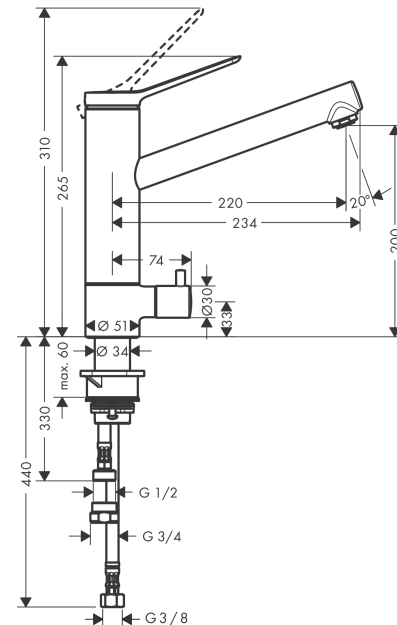

Zesis M33**Yksiote keittiöhana 200, pesukoneventtiili, 1jet**Väri: **Kromi** Tuotenro.: **74808000****Kuvaus****Ominaisuudet**

- ComfortZone 200
- kääntymiskulma säädettävissä portaittain 60° tai 110°
- normal spray
- pesukoneventtiilillä
- maksimivirtaama 3 baarin paineessa: 11,4 l/min
- keraaminen säätöosa
- G 3/8 -liitännät
- PA-IX 17557/IIA
- FTA_STF_EUFI29-22000844-TH2

Tuotetiedot

LVI-nro

6250487

teknologia**Design palkinnot****Hyväksynyt / Kestävä kehitys****Tuotokuva****Mittapiirustus**

Zesis M33

Yksiote keittiöhana 200, pesukoneventtiili, 1jet

Väri: **Kromi** Tuotenro.: **74808000**