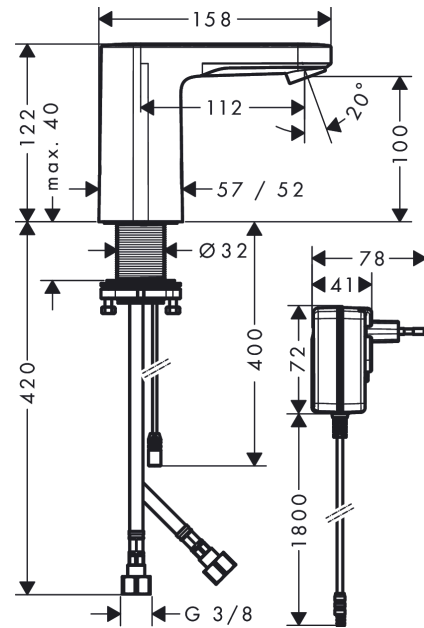

**Tuotetiedot**

LVI-nro

6150852

**teknologia****Hyväksynyt / Kestävä kehitys**

**Vernis Blend**  
**Elektroninen pesuallashana esisäädetyllä lämpötilalla 230 V**  
 Väri: **Kromi** Tuotenro.: **71501000**

**Tuotokuva**

**Mittapiirustus**

**Vuokaavio**