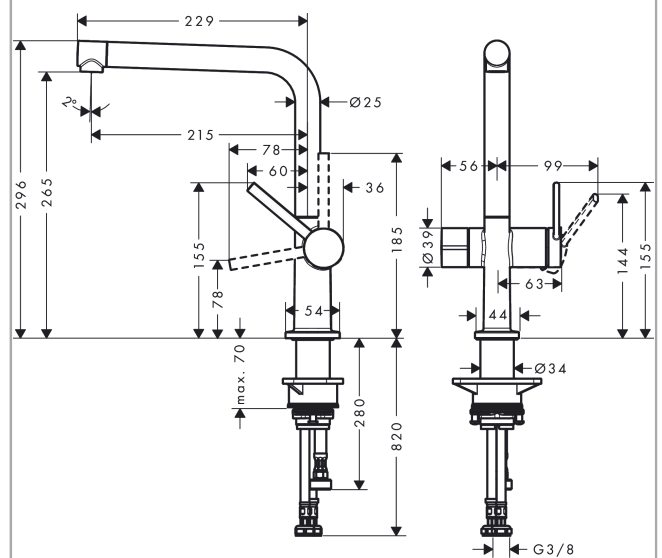

Talis M54
yksiotekeittiöhana 270 1jet, pesukoneventtiili
 Väri: **Kromi** Tuotenro.: **72827000**

Kuvaus

Ominaisuudet

- ComfortZone 270
- kääntymiskulma 60°, 110°, 150° tai 360°
- laminaarivirtaus
- pesukoneventtiilillä
- maksimivirtaama 3 baarin paineessa: 8 l/min
- keraaminen säätöosa
- G 3/8 -liitännät
- vaatii Ø 35 mm hanareiän
- PA-IX 29740/IO
- FTA_STF_EUFI29-20001674-TH5

Mittapiirustus

Talis M54
yksioite keittiöhana 270 1jet, pesukoneventtiili
 Väri: **Kromi** Tuotenro.: **72827000**

Vuokaavio