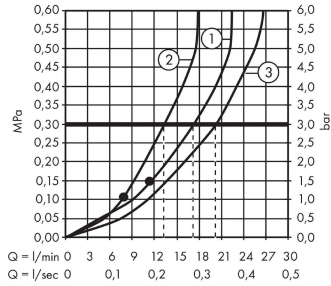

Crometta S
Showerpipe 240 1jet, amme/suihkutermostaatti
 Väri: **Kromi** Tuotenro.: **27892000**

Kuvaus

Ominaisuudet

- koostuu: yläsuihku, käsisuihku, kylpytermostaatti, suihkuletku, liikusäädin
- yläsuihku Crometta S 240
- yläsuihkun koko: 240 mm
- yläsuihkun suihkumuoto: Rain
- virtaama: Rain (3 bar): 17 l/min
- ammehanan virtaama: 20 l/min
- Showerpipe-suihkujärjestelmän enimmäisvirtaus 3 bar: 20 l/min
- vähimmäiskäyttöpaine: 1 bar
- maksimikäyttöpaine: 10 bar
- pallonivel: säädettävä yläsuihkun kulma
- käsisuihkun pidikkeen taivutuskulmaa voidaan säätää 45 asteen verran
- putken korkeutta voidaan lyhentää
- korkeussäädettävä käsisuihkun pidike
- yläsuihkun suihkuputken pituus: 350 mm
- termostaatti Ecostat Comfort
- turvapysäytys 40 °C:ssa
- säädettävä kuuman veden rajoitus
- asennustapa: pinta-asennus
- liitoskoko: DN15
- liitoskierre: G ½
- keskipisteen etäisyys: 150 mm ± 12 mm
- luonnostaan turvallinen takaisinvirtausta vastaan
- Huom! Jos asennuksessa käytetään sulullisia liittimiä, on tilattava erikseen Korotuskappale Showerpipen yläkiinnitykseen #95239000
- ääniluokka: I
- 3 toimintoa
- FTA_STF_EUFI29-20001674-TH4

Tuotetiedot

LVI-nro 6350951

teknologia

Hyväksynyt / Kestävä kehitys

Crometta S
Showerpipe 240 1jet, amme/suihkutermostaatti
 Väri: **Kromi** Tuotenro.: **27892000**

Tuotokuva

Mittapiirustus

Vuokaavio