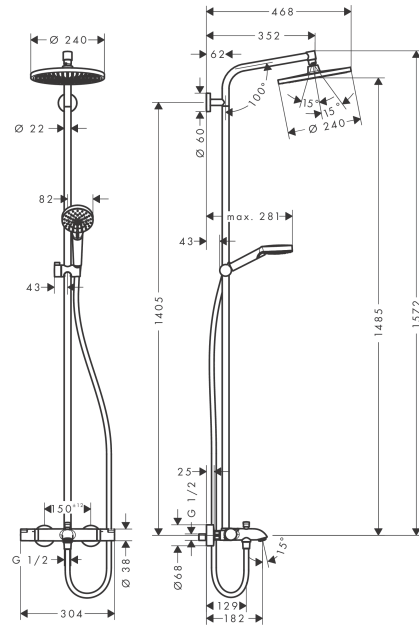

Crometta S
Showerpipe 240 1jet, amme/suihkutermostaatti
 Väri: **Kromi** Tuotenro.: **27892000**

Kuvaus

Ominaisuudet

- koostuu: yläsuihku, käsisuihku, kylpytermostaatti, suihkuletku, liikusäädin
- yläsuihku Crometta S 240
- yläsuihkun koko: 240 mm
- yläsuihkun suihkumuoto: Rain
- virtaama: Rain (3 bar): 17 l/min
- ammehanan virtaama: 20 l/min
- Showerpipe-suihkujärjestelmän enimmäisvirtaus 3 bar: 20 l/min
- vähimmäiskäyttöpaine: 1 bar
- maksimikäyttöpaine: 10 bar
- pallonivel: säädettävä yläsuihkun kulma
- käsisuihkun pidikkeen taivutuskulmaa voidaan säätää 45 asteen verran
- putken korkeutta voidaan lyhentää
- korkeussäädettävä käsisuihkun pidike
- yläsuihkun suihkuputken pituus: 350 mm
- termostaatti Ecostat Comfort
- turvapysäytys 40 °C:ssa
- säädettävä kuuman veden rajoitus
- asennustapa: pinta-asennus
- liitoskoko: DN15
- liitoskierre: G ½
- keskipisteen etäisyys: 150 mm ± 12 mm
- luonnostaan turvallinen takaisinvirtausta vastaan
- Huom! Jos asennuksessa käytetään sulullisia liittimiä, on tilattava erikseen Korotuskappale Showerpipen yläkiinnitykseen #95239000
- ääniluokka: I
- 3 toimintoa
- FTA_STF_EUFI29-20001674-TH4

Tuotetiedot

LVI-nro 6350951

teknologia

Hyväksynyt / Kestävä kehitys

Crometta S
Showerpipe 240 1jet, amme/suihkutermostaatti
 Väri: **Kromi** Tuotenro.: **27892000**

Tuotokuva

Mittapiirustus

Vuokaavio

Crometta S
Showerpipe 240 1jet, amme/suihkutermoaatti
 Väri: **Kromi** Tuotenro.: **27892000**

Asennusesimerkki