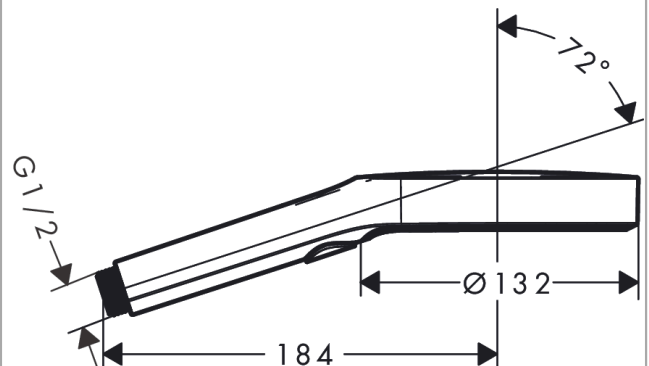

Mittapiirustus